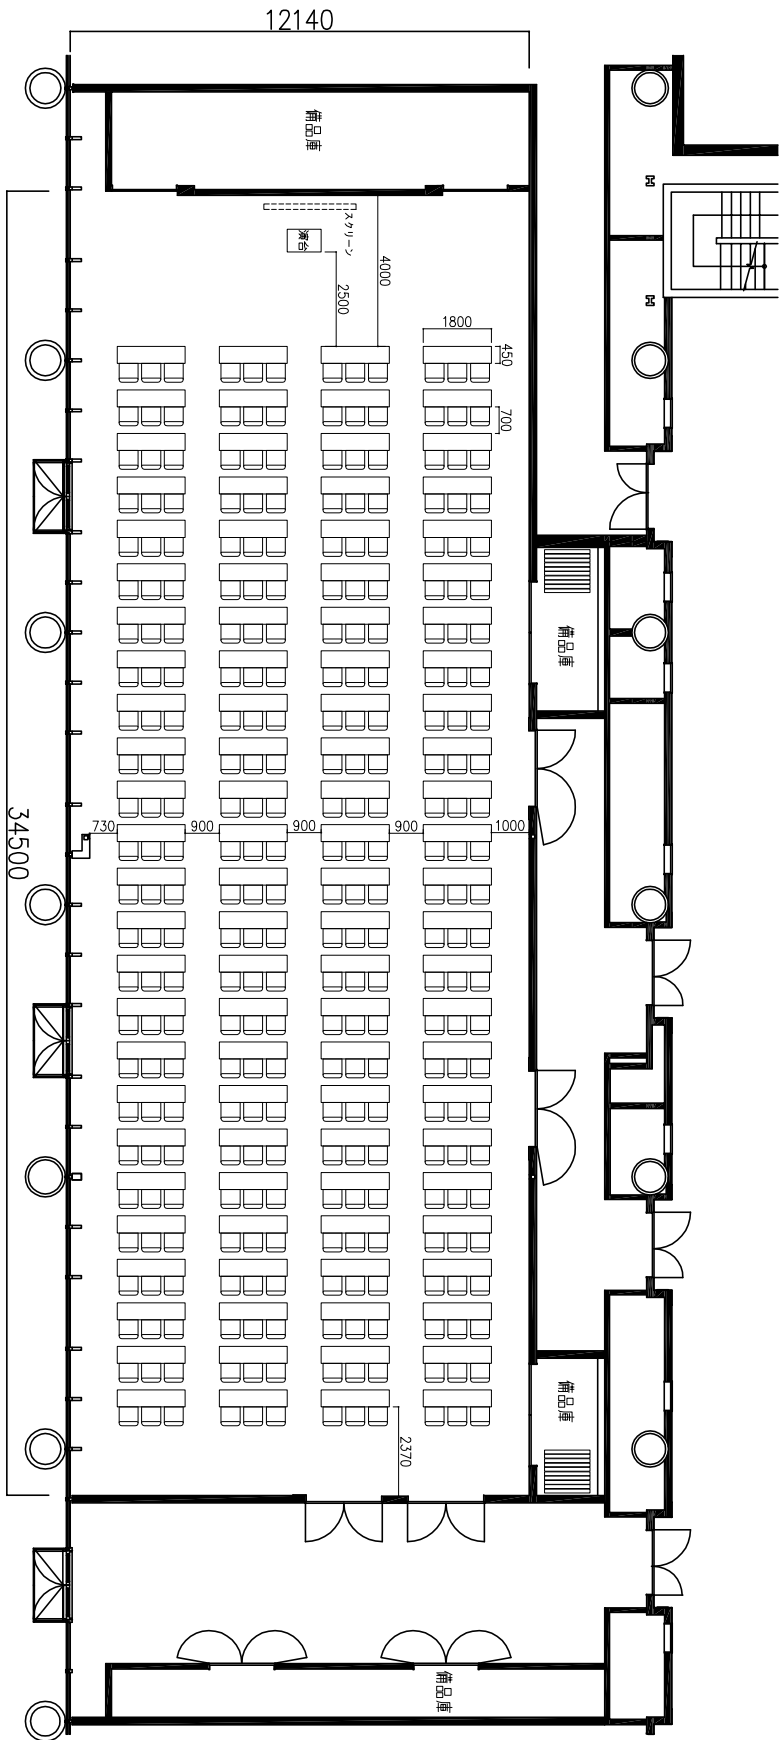

●1F会議室 スクール型 (W1800×D450テーブル100卓300席)

●テーブル  
W1800×D450  
(3ヶ所)