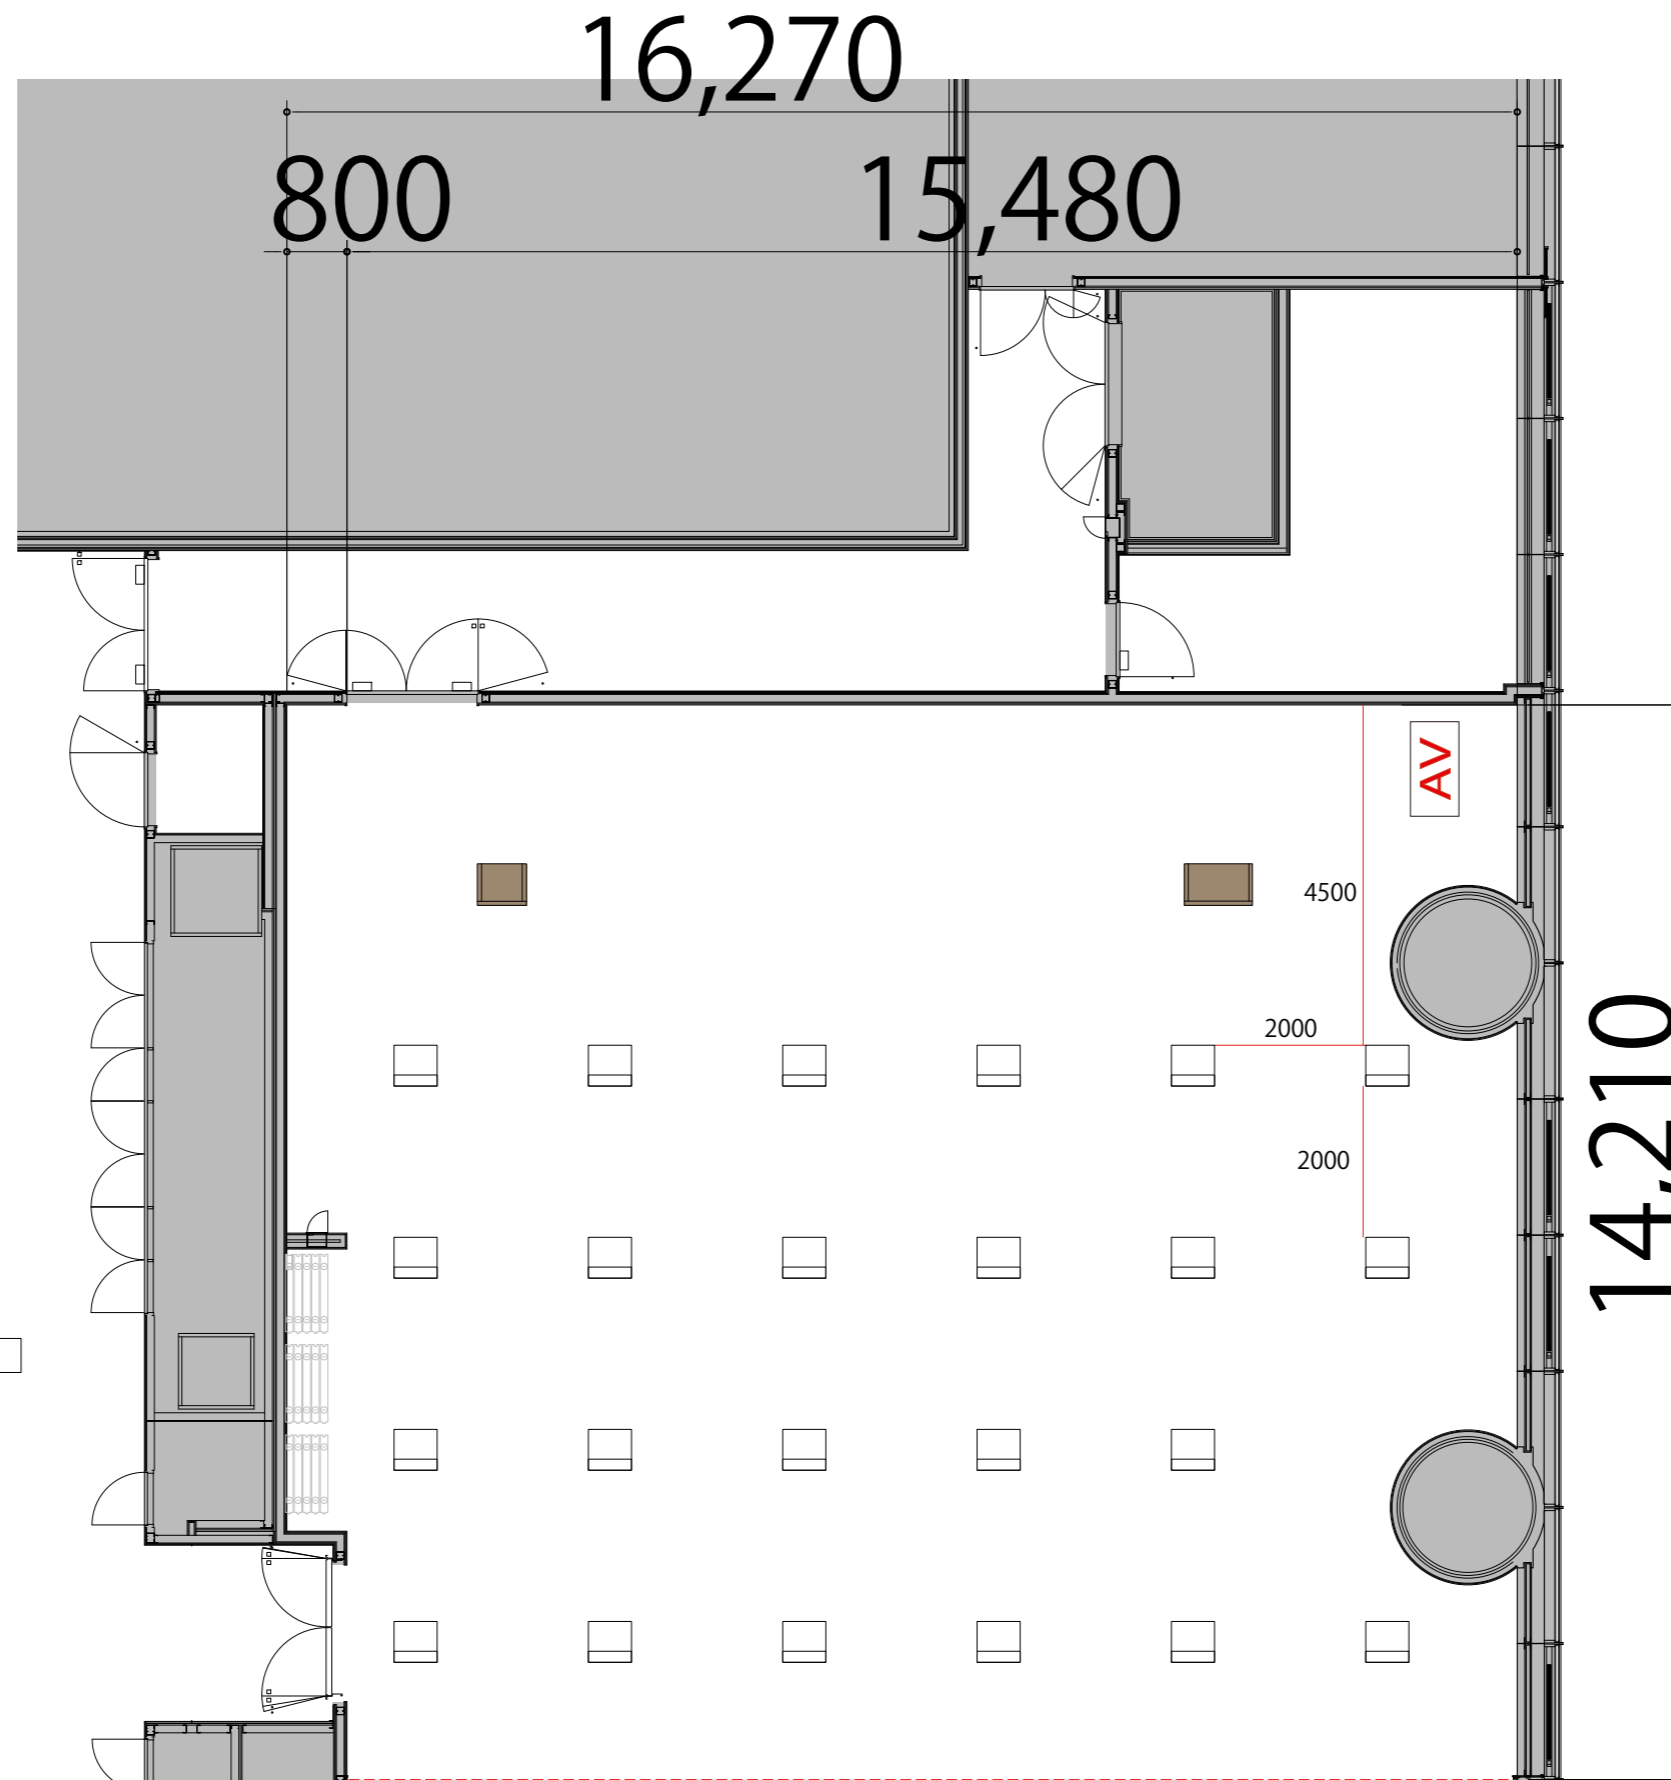

9F

Room A シアターゆとり23席

プロジェクター・スクリーン等の設置により  
席数が減少する場合がございます

- テーブル W1800 × D450
- スタッキングチェア W570 × D540
- 演台 W900 × D550
- 司会者台 W650 × D550
- AV操作卓 W1250 × D700

9F

Room A スクールゆとり25席

プロジェクター・スクリーン等の設置により  
席数が減少する場合がございます

- テーブル W1800×D450
- スタッキングチェア W570×D540
- 演台 W900×D550
- 司会者台 W650×D550
- AV操作卓 W1250×D700