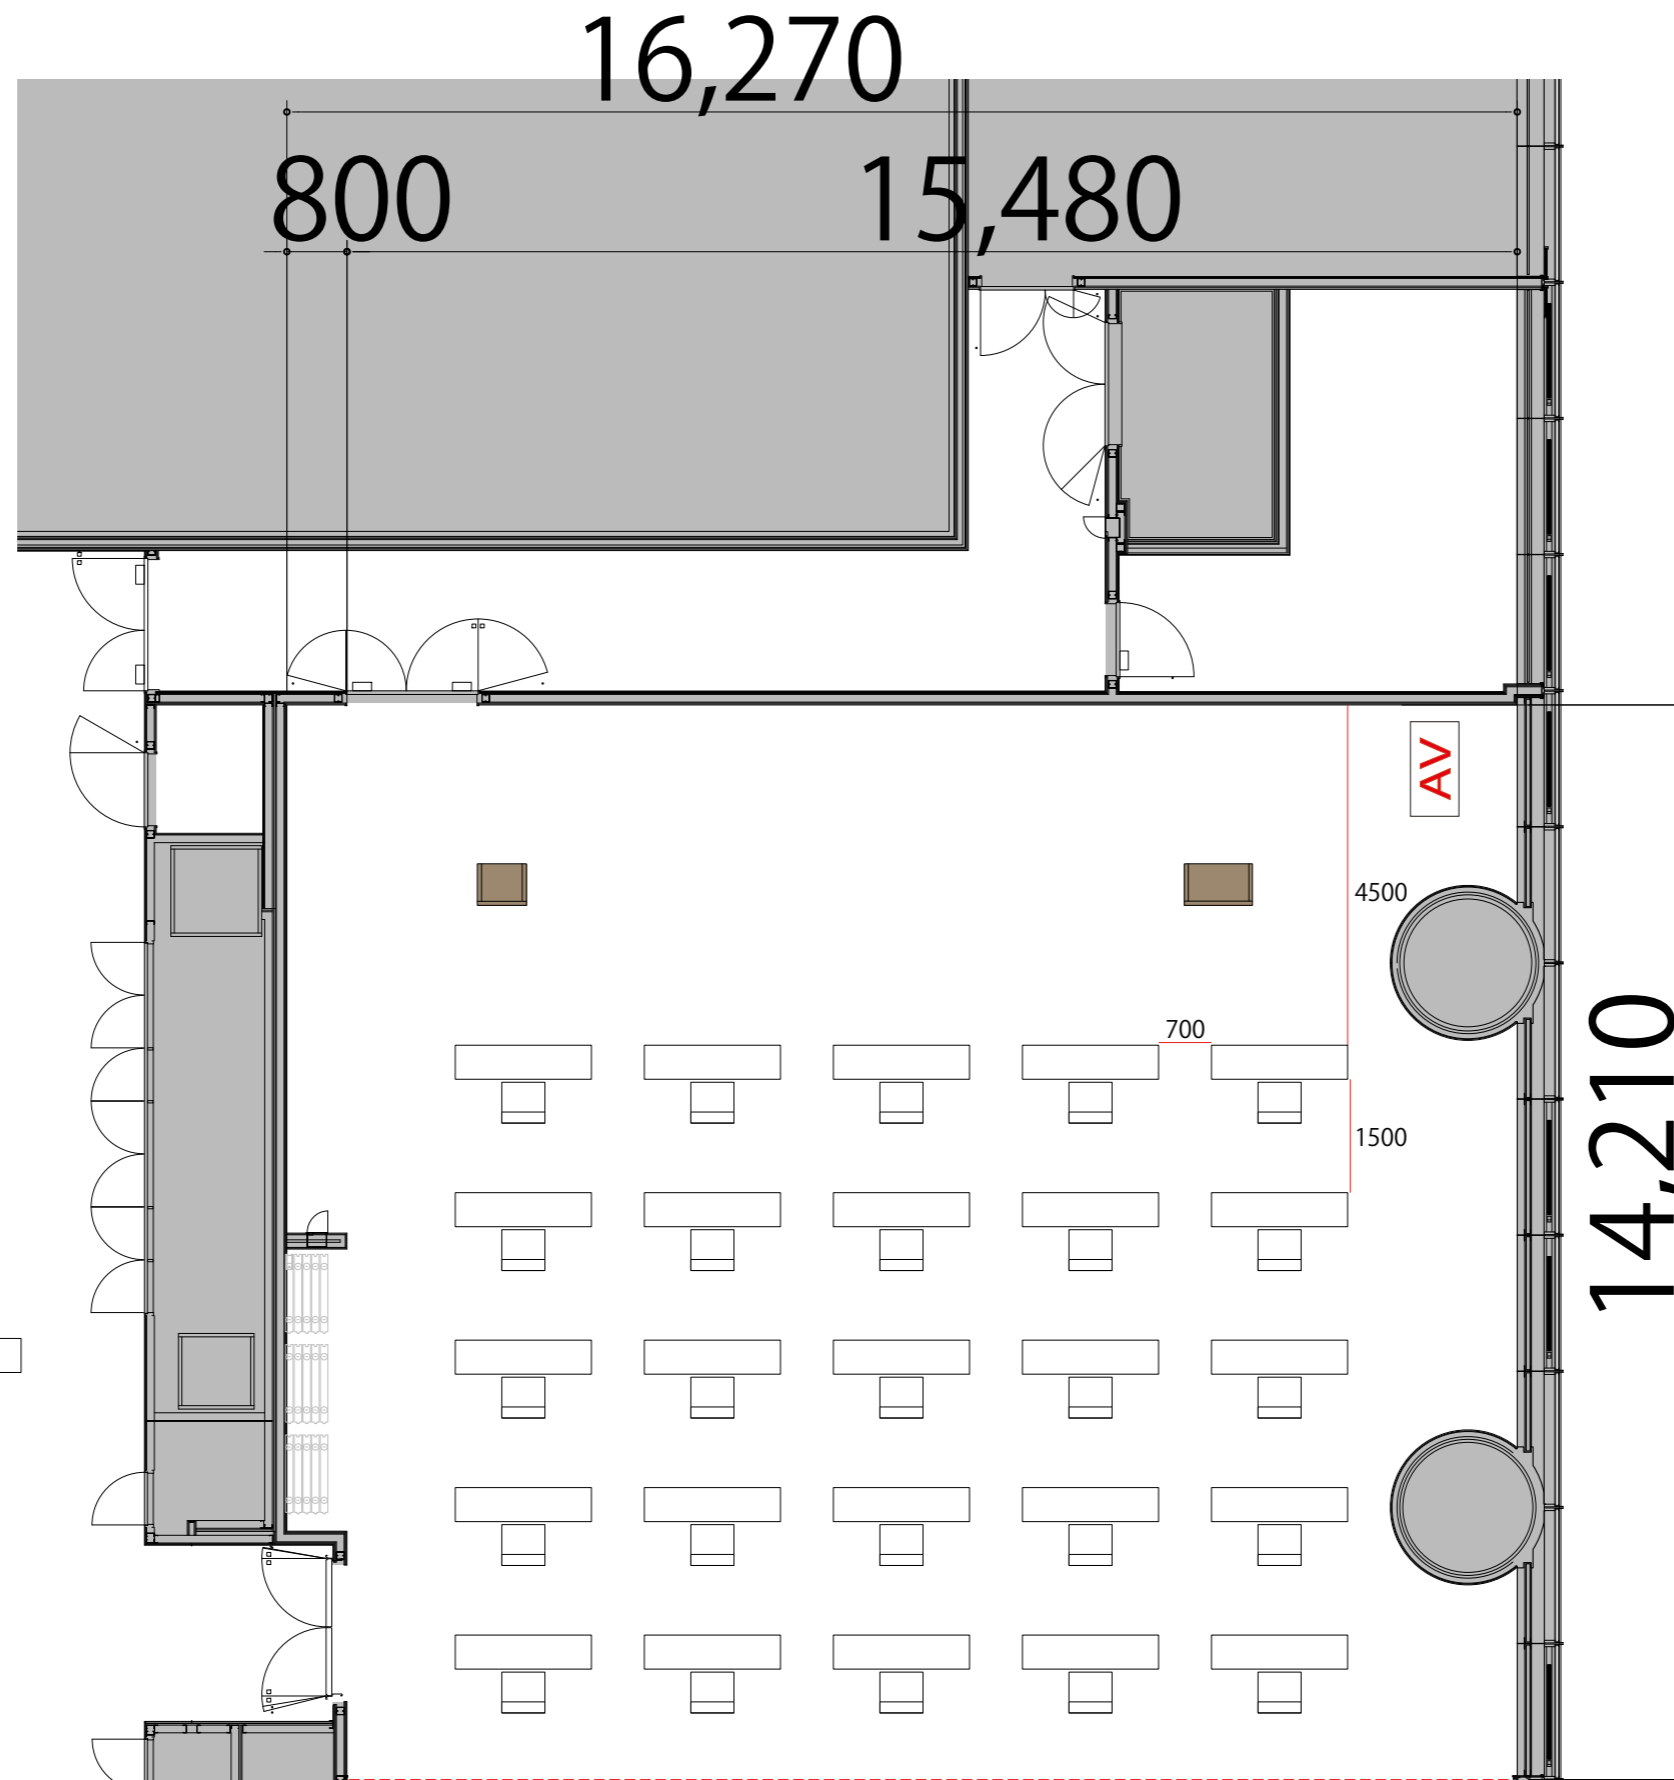

9F

Room A シアターゆとり23席

プロジェクター・スクリーン等の設置により  
席数が減少する場合がございます

- テーブル W1800 × D450
- スタッキングチェア W570 × D540
- 演台 W900 × D550
- 司会者台 W650 × D550
- AV操作卓 W1250 × D700

9F

Room A スクールゆとり25席

プロジェクター・スクリーン等の設置により  
席数が減少する場合がございます

- テーブル W1800×D450
- スタッキングチェア W570×D540
- 演台 W900×D550
- 司会者台 W650×D550
- AV操作卓 W1250×D700