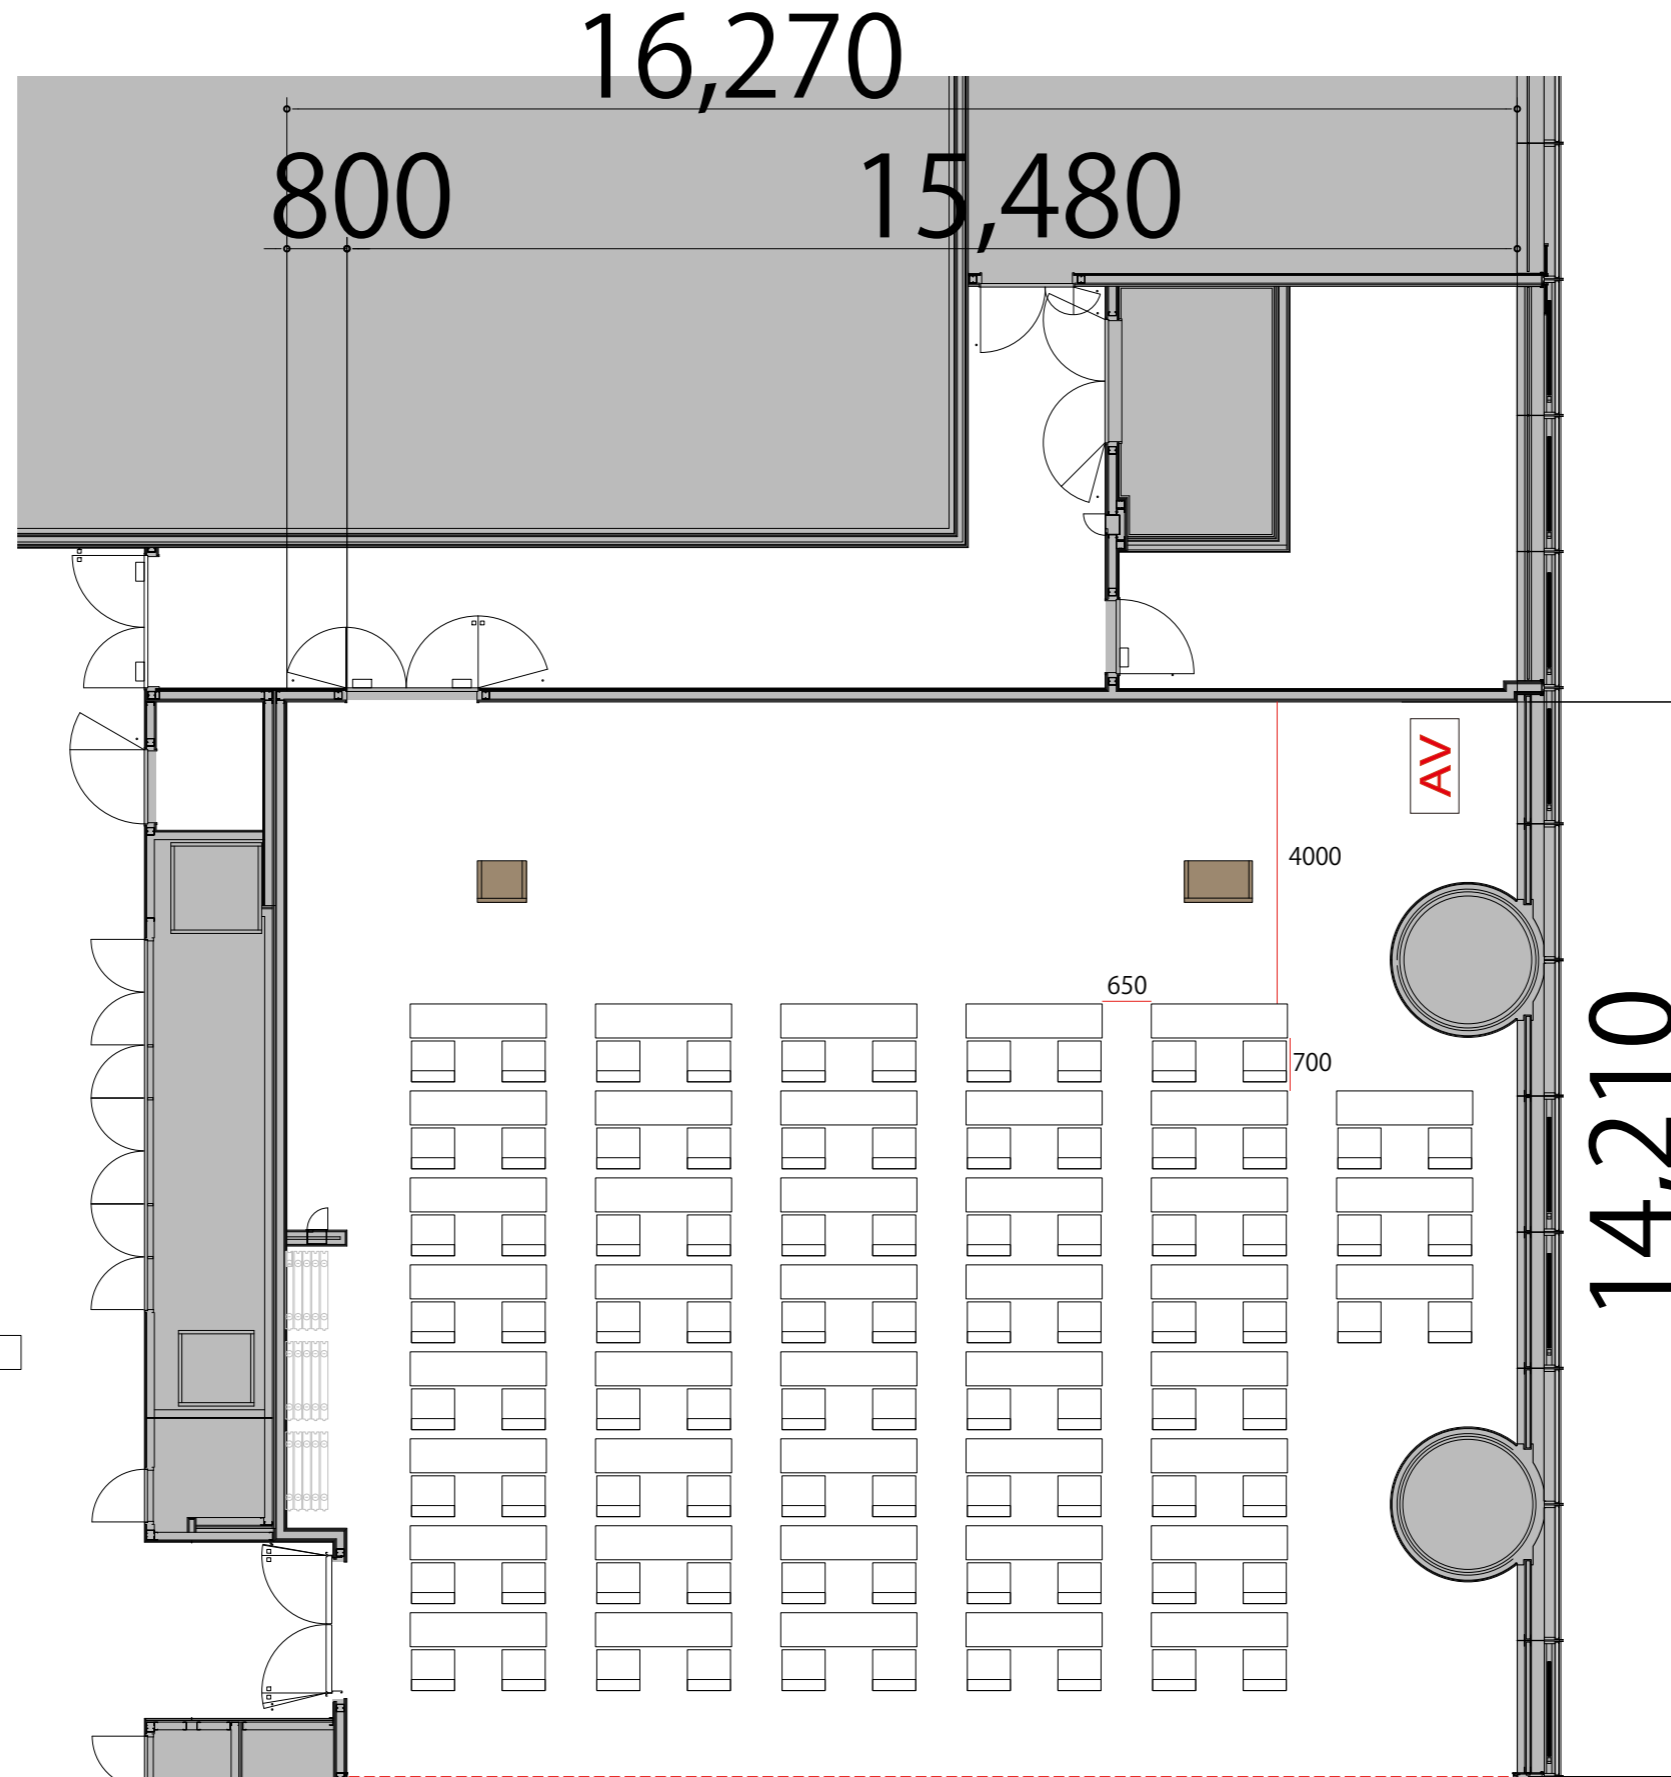

9F

Room A スクール2名掛け86席

プロジェクター・スクリーン等の設置により
席数が減少する場合がございます

- テーブル W1800 × D450 
- スタッキングチェア W570 × D540 
- 演台 W900 × D550 
- 司会者台 W650 × D550 
- AV操作卓 W1250 × D700 