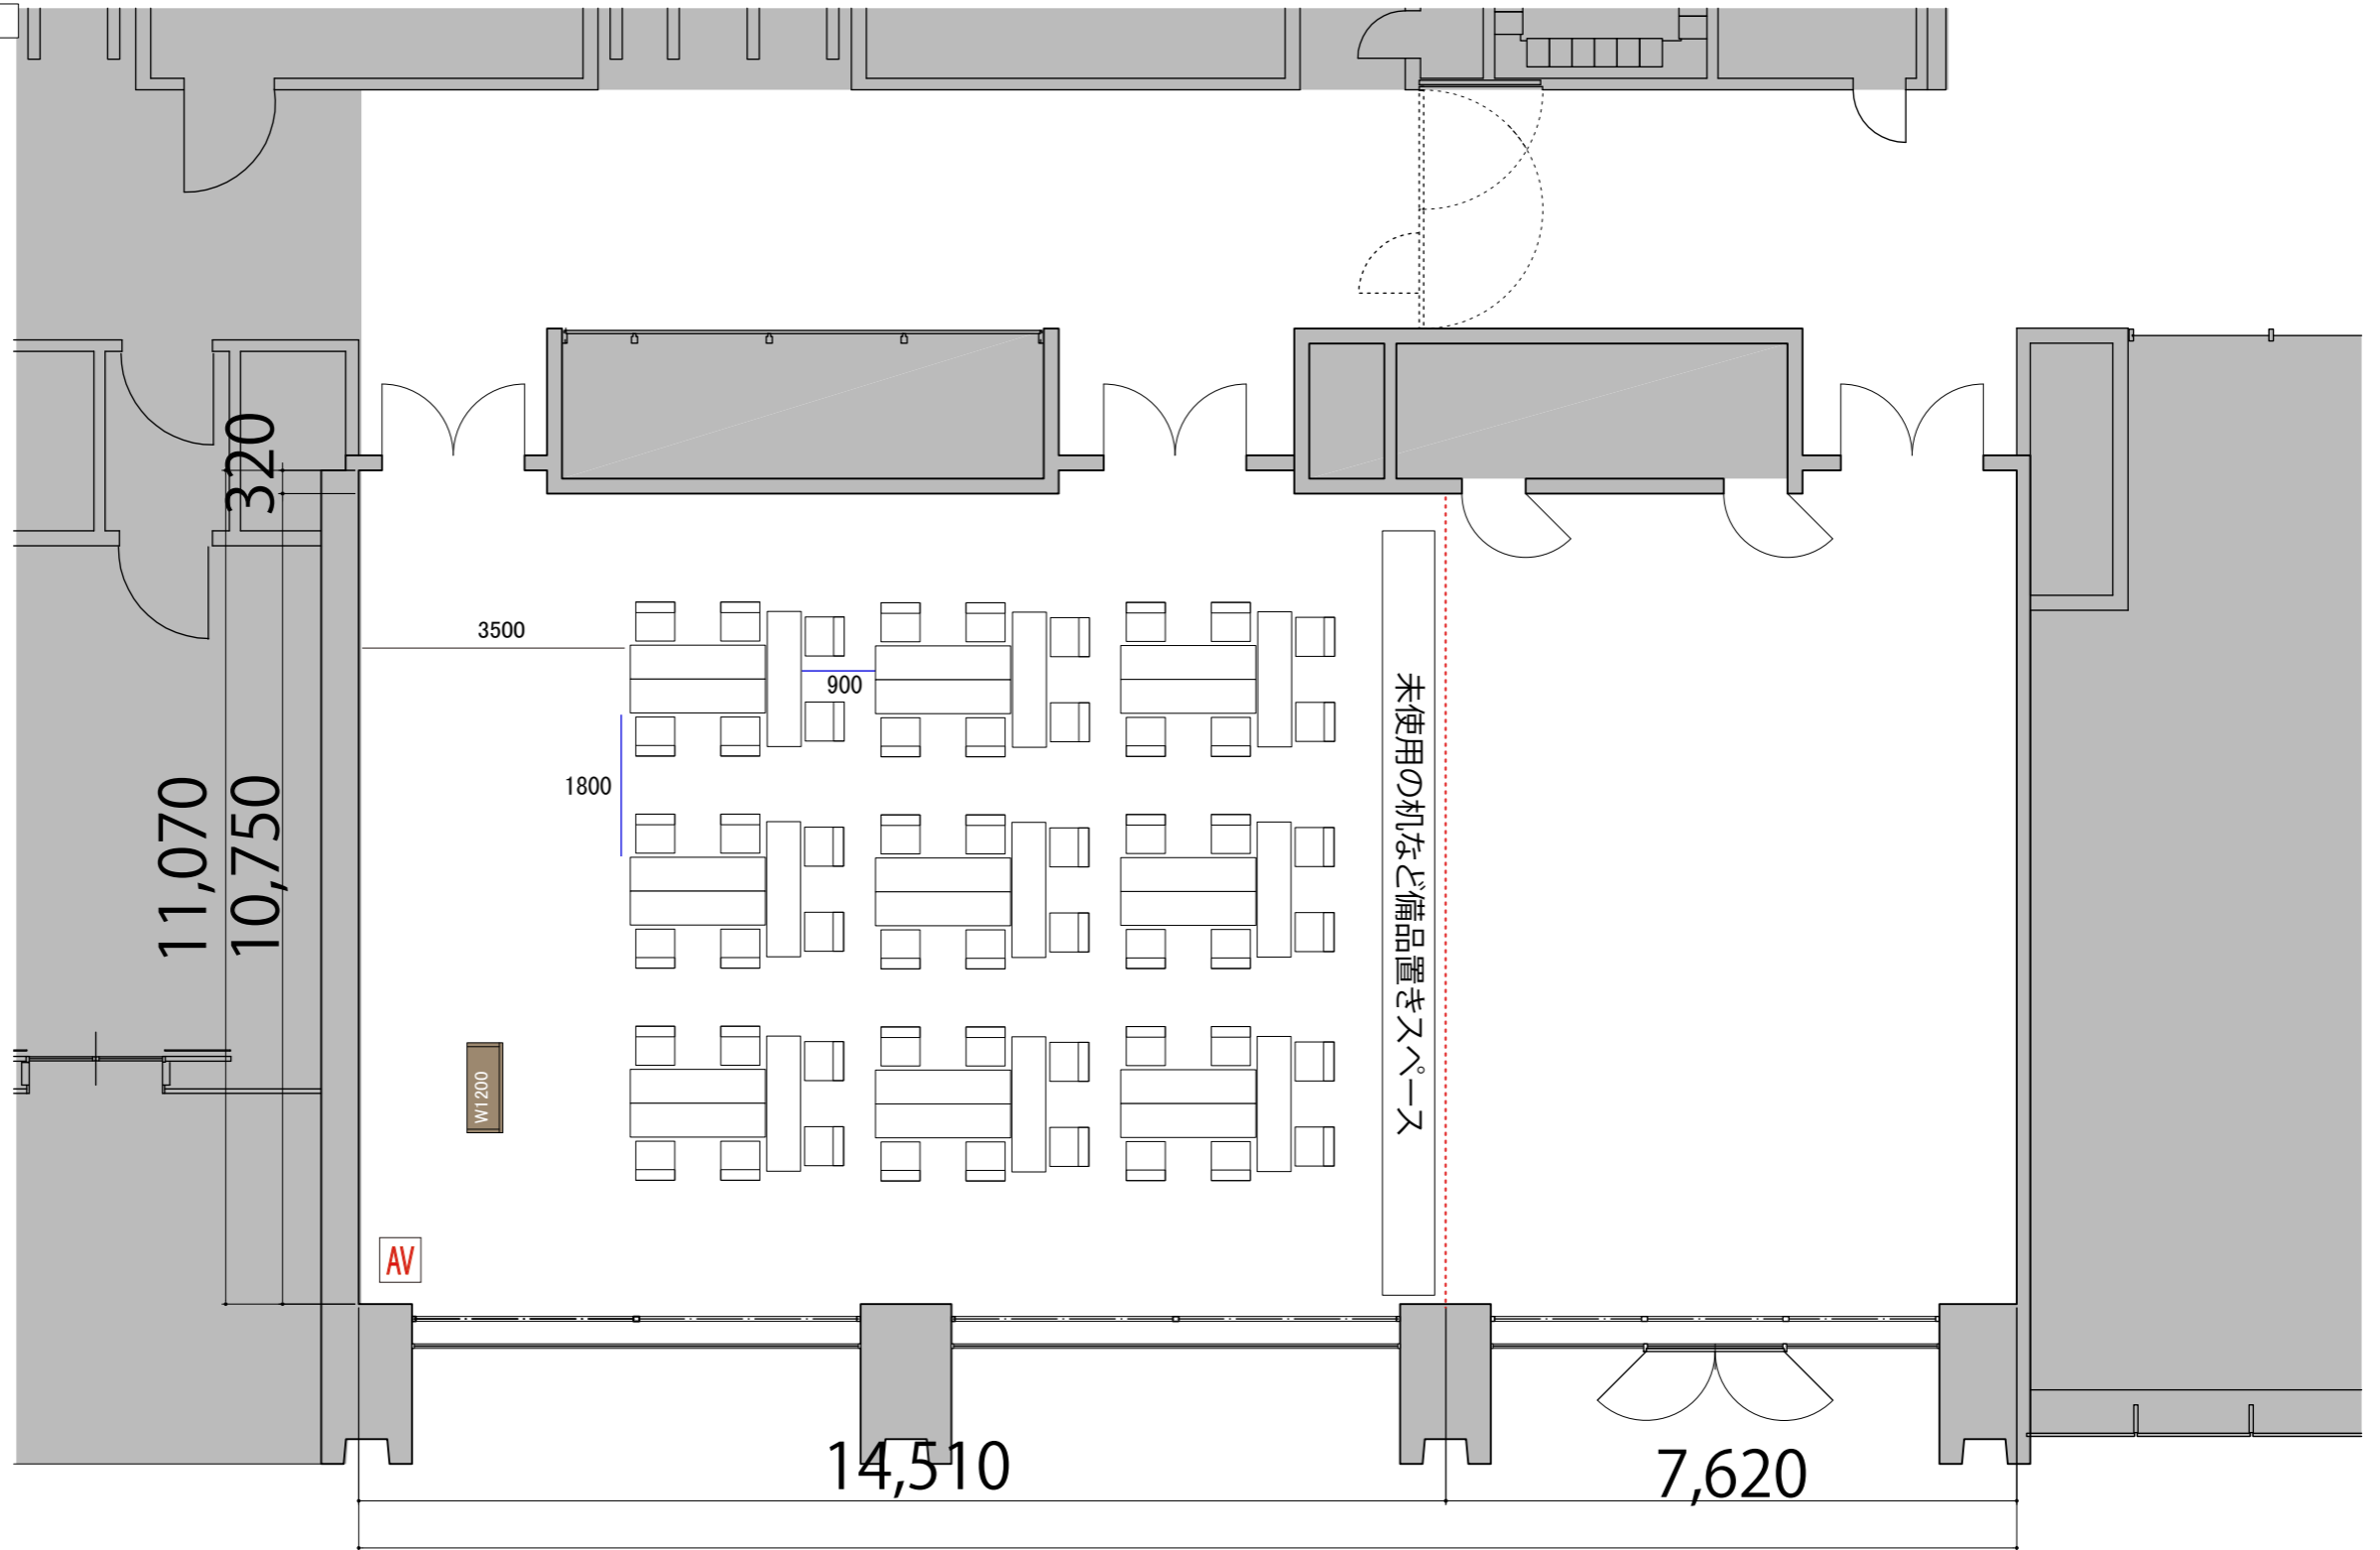

1F

会議室 1 T字型2名掛け 54席(6名x9島)

プロジェクター・スクリーン等の設置により  
席数が減少する場合がございます。

—— ガラス窓  
- - - 可動式間仕切り

会議用テーブル W1800×D450

スタッキングチェア

演台 W1200×D480

司会者台 W650×D480

AV操作卓

22,130