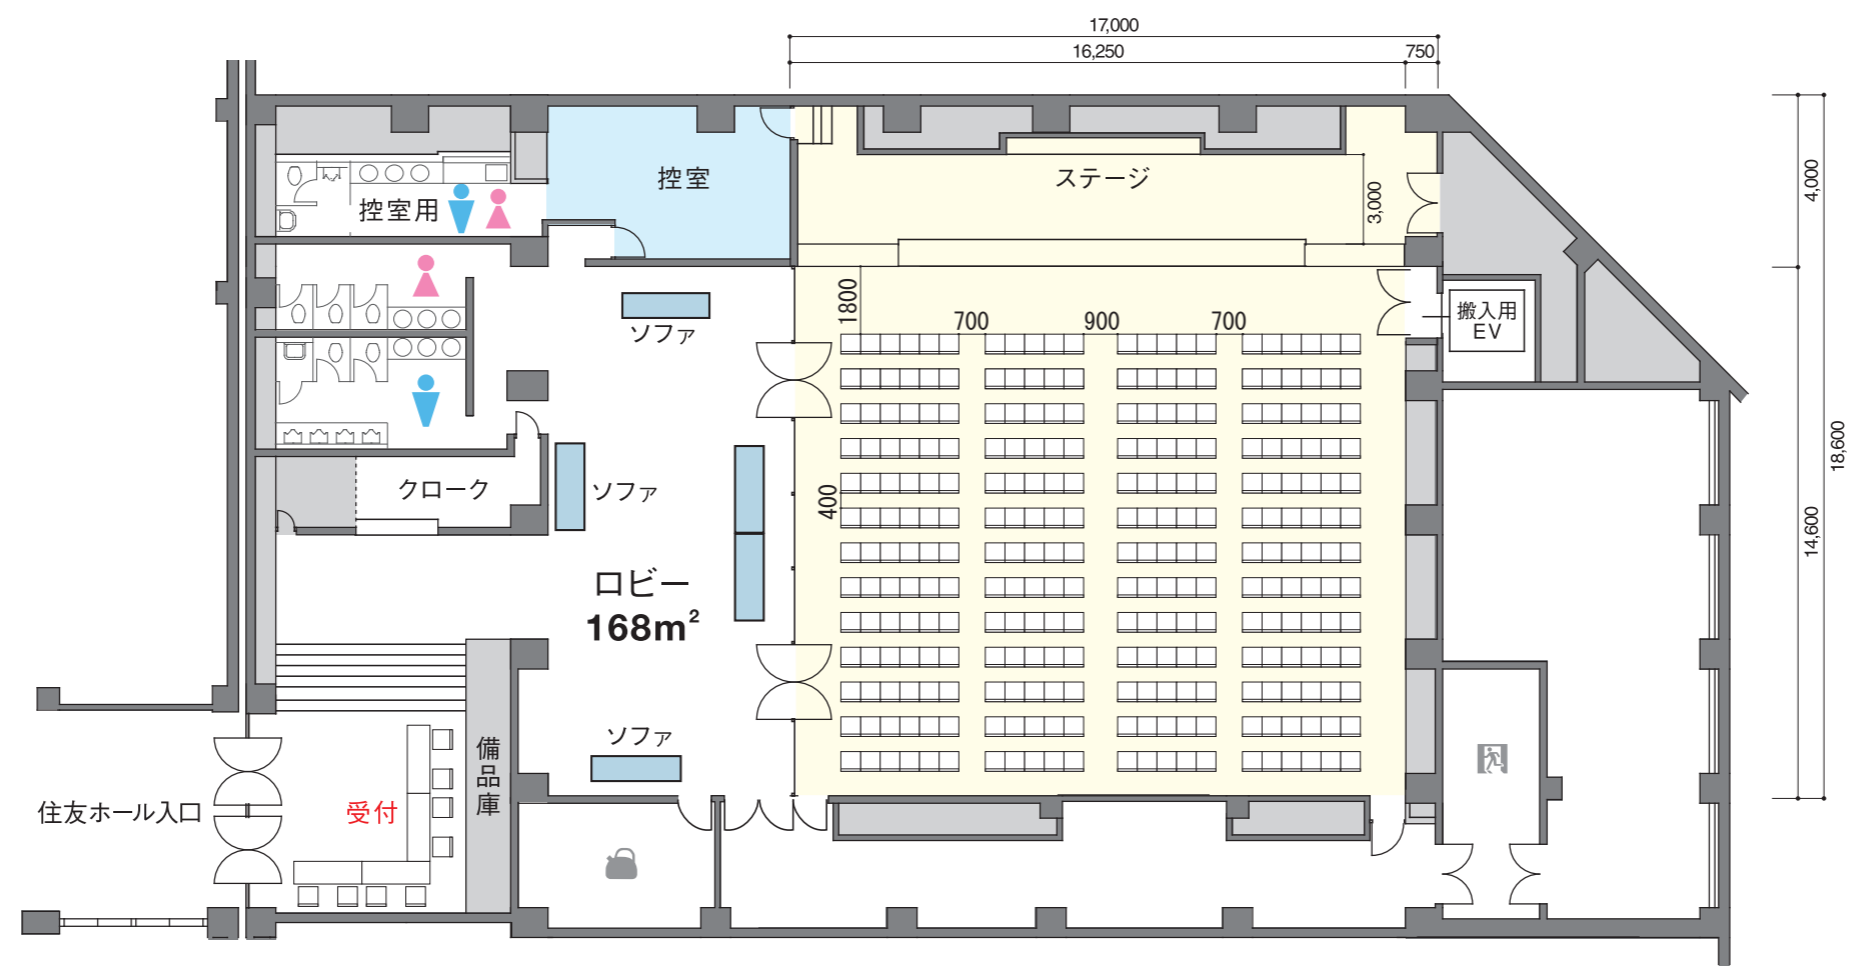

B1

シアター286席