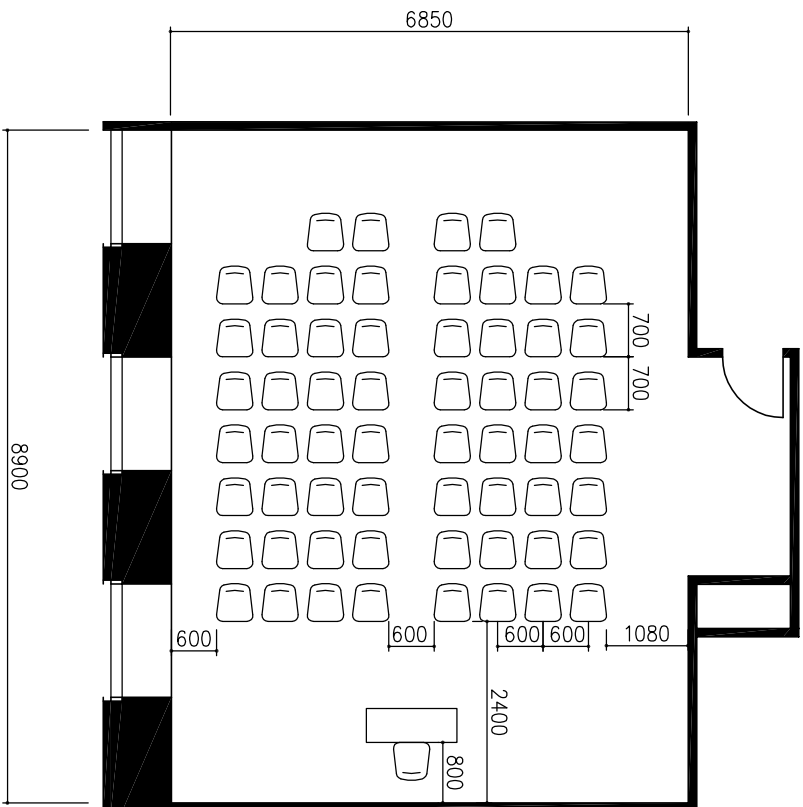

Room3 シアター型 (60席)

● テーブル
W1800×D450
(3人掛け)