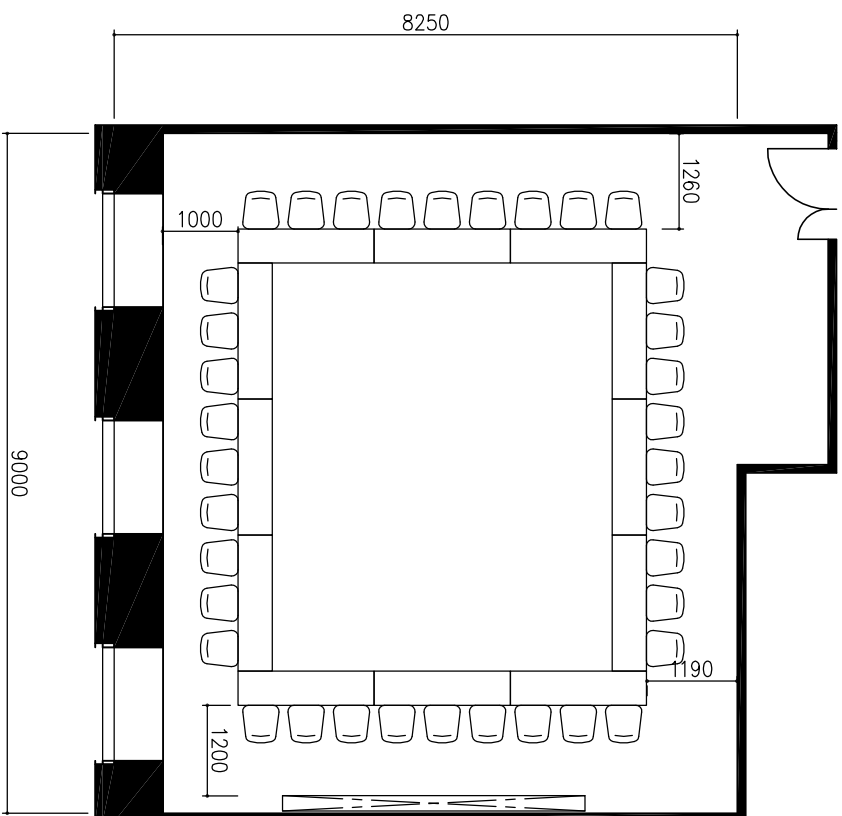

# Room 7

口の字型 (12卓3人掛36席)

● テーブル  
W1800×D450  
(3人掛け)