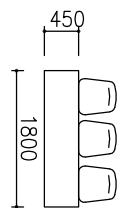

Room8 シブター型 (74席)

● テーブル
W1800×D450
(3人掛け)