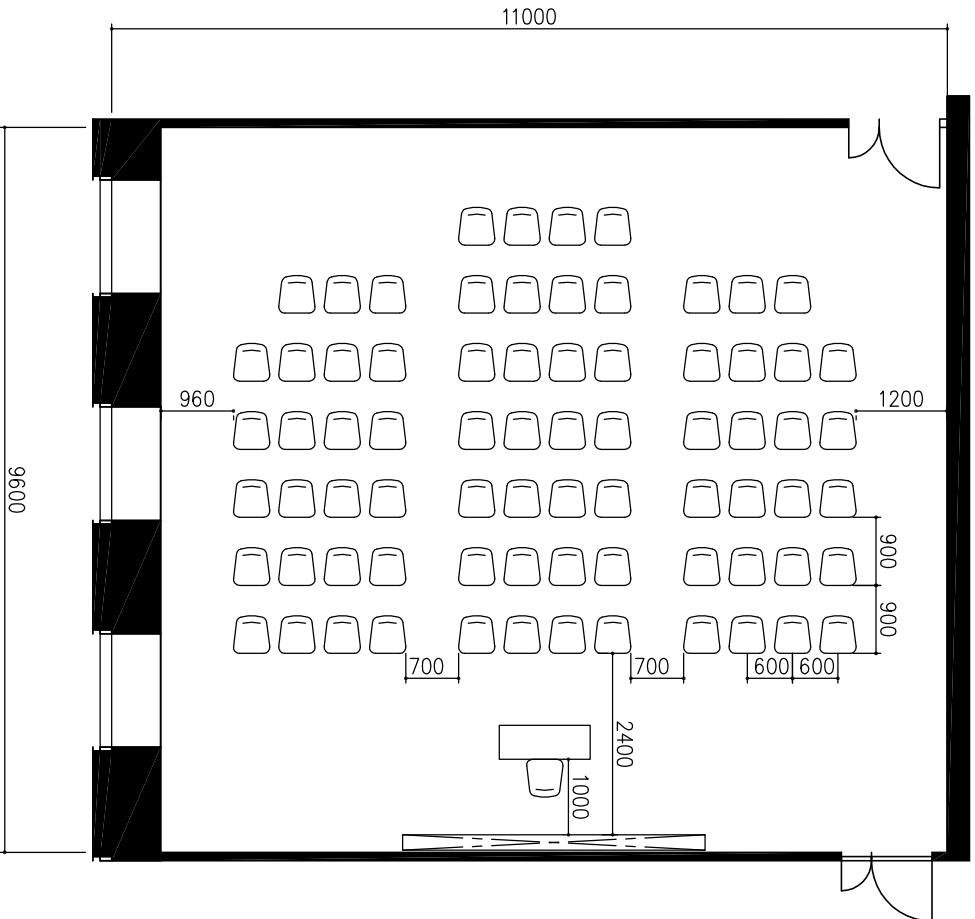

Room8 シブター型 (74席)

● テーブル
W1800×D450
(3人掛け)