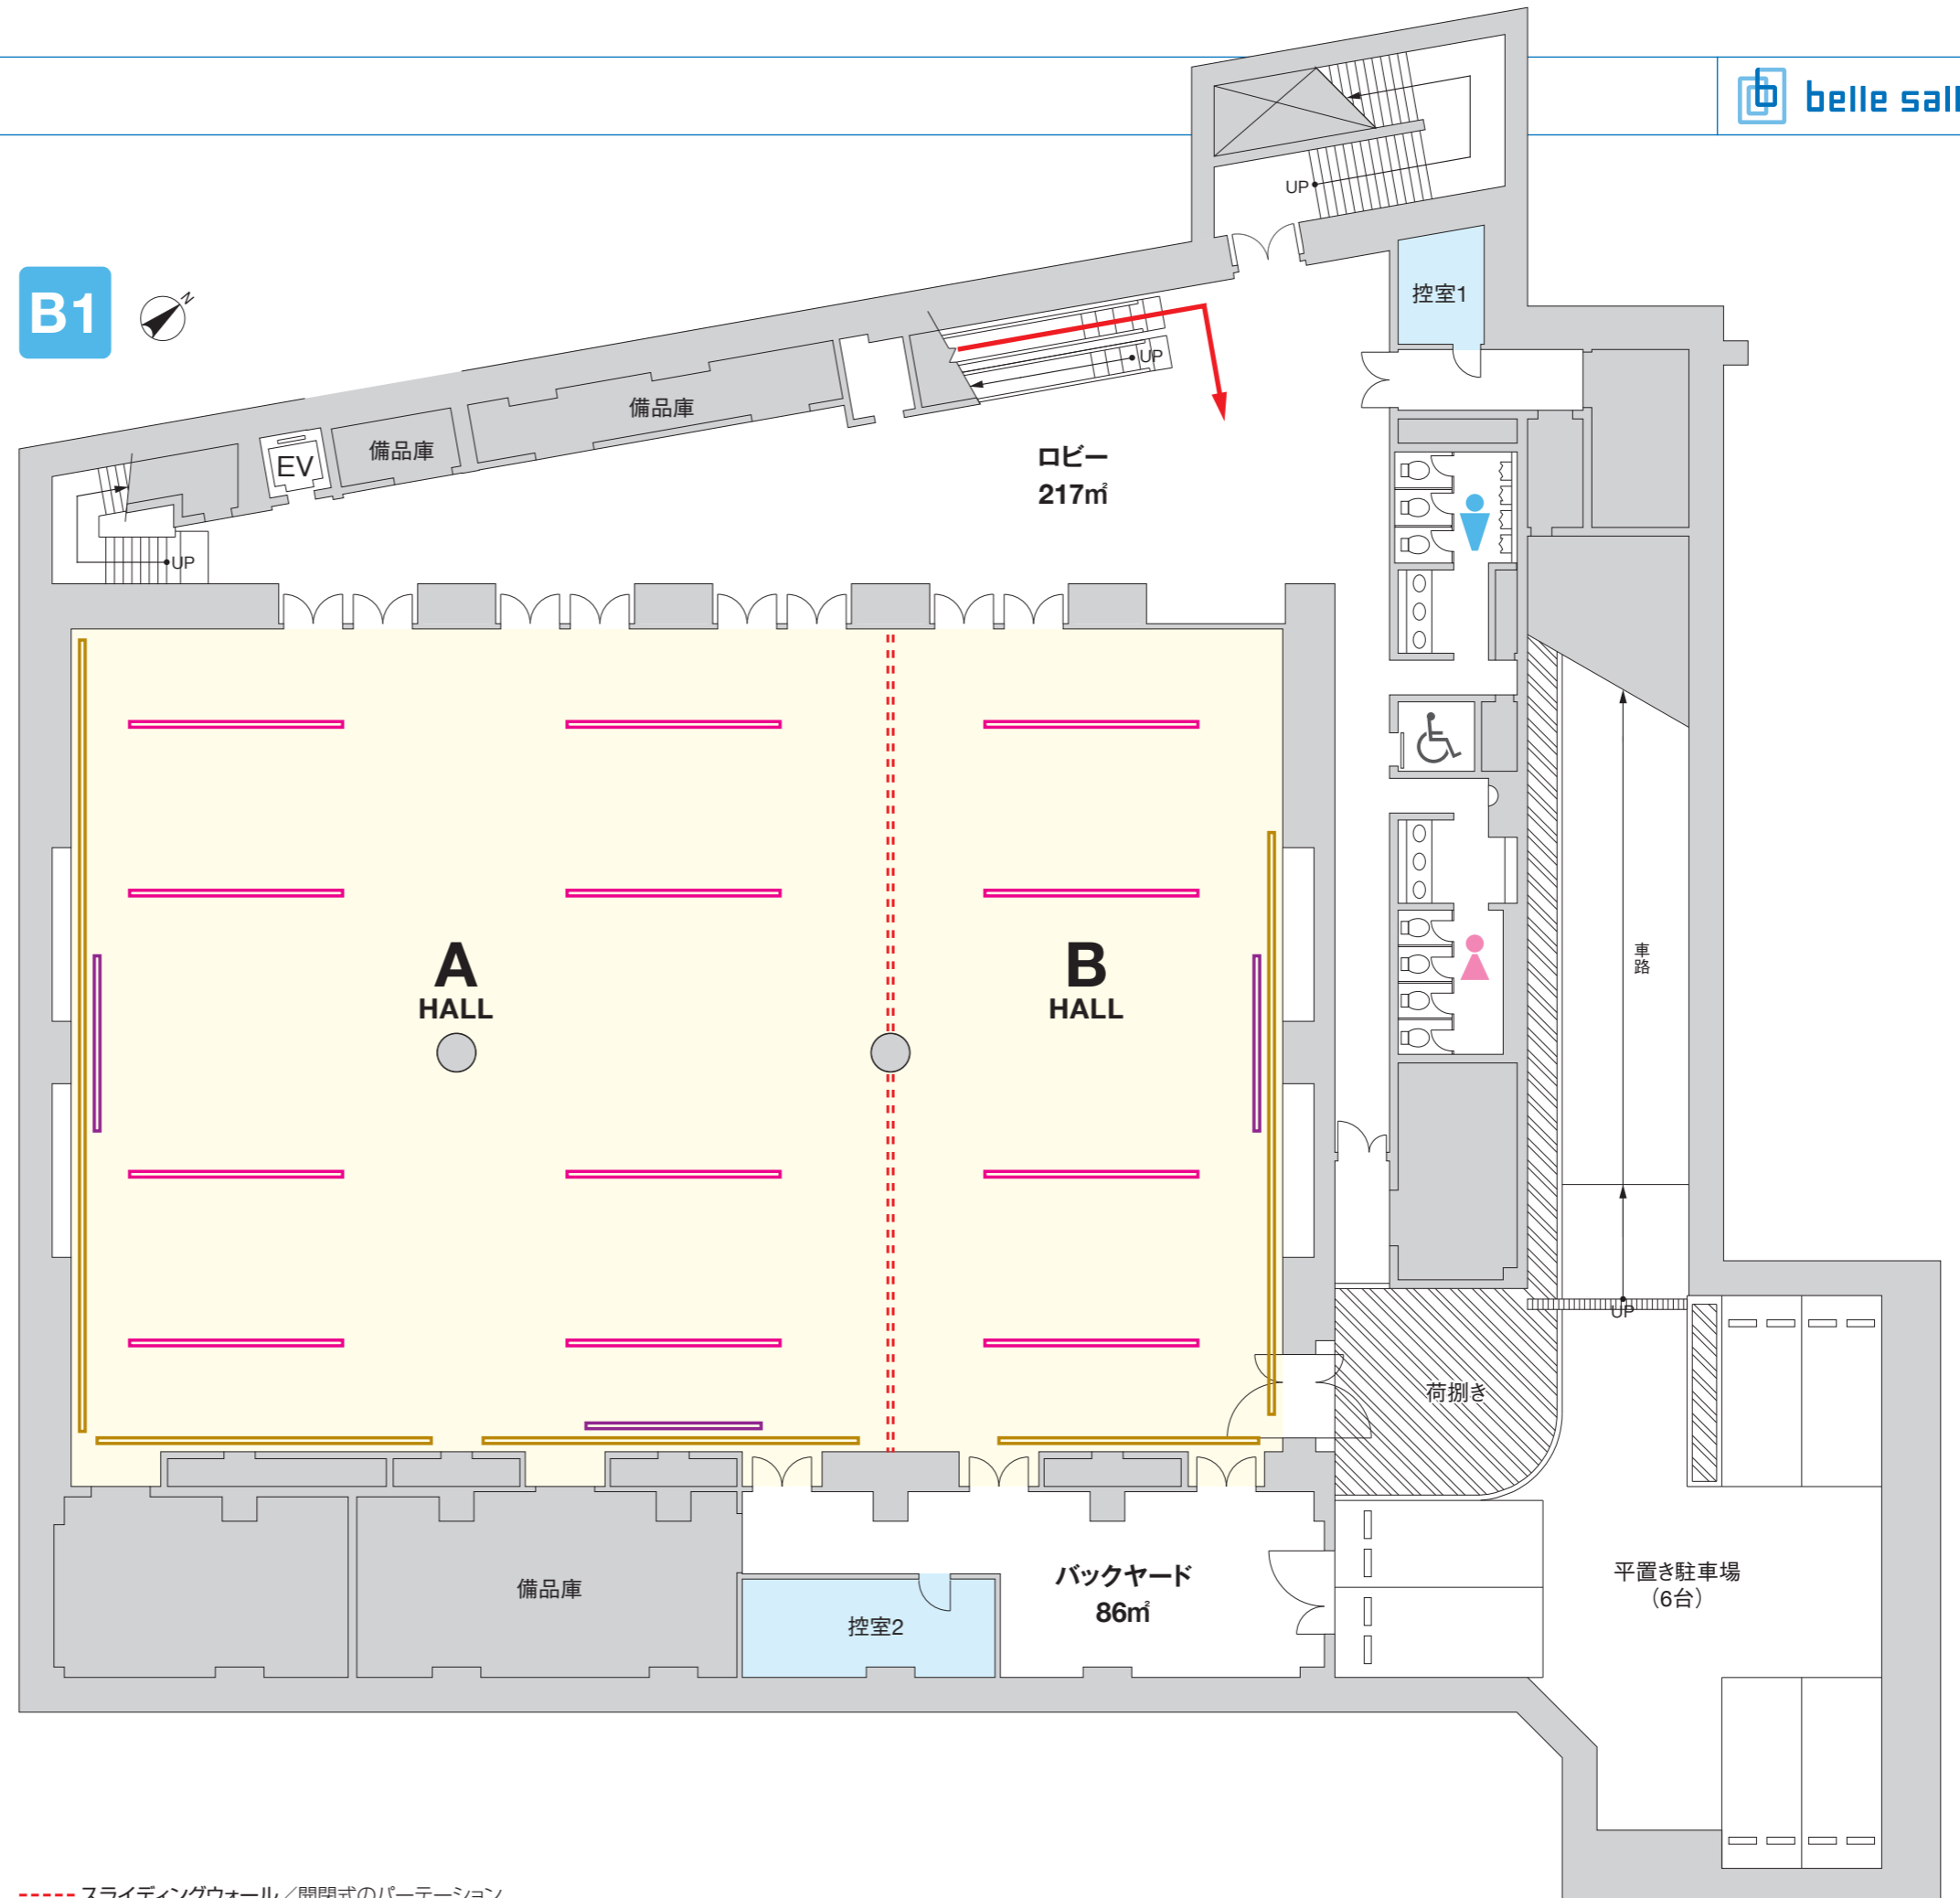

1F

※ギャラリー入口よりエスカレーターにてB1へ

B1

- 電動照明ボタン
- 固定道具ボタン
- 電動スクリーン
- 天吊メインスピーカー
- 天井固定カメラ

----- スライディングウォール/開閉式のパーテーション