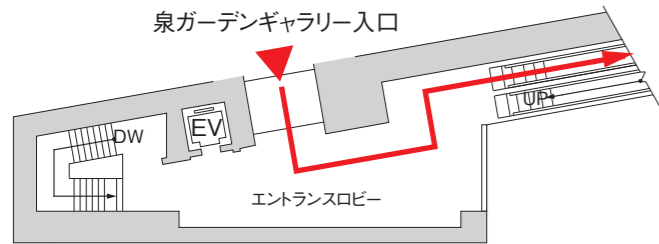

1F

※ギャラリー入口よりエスカレーターにてB1へ

B1

- 電動照明ボタン
- 固定道具ボタン
- 電動スクリーン
- 天吊メインスピーカー
- 天井固定カメラ

----- スライディングウォール/開閉式のパーテーション