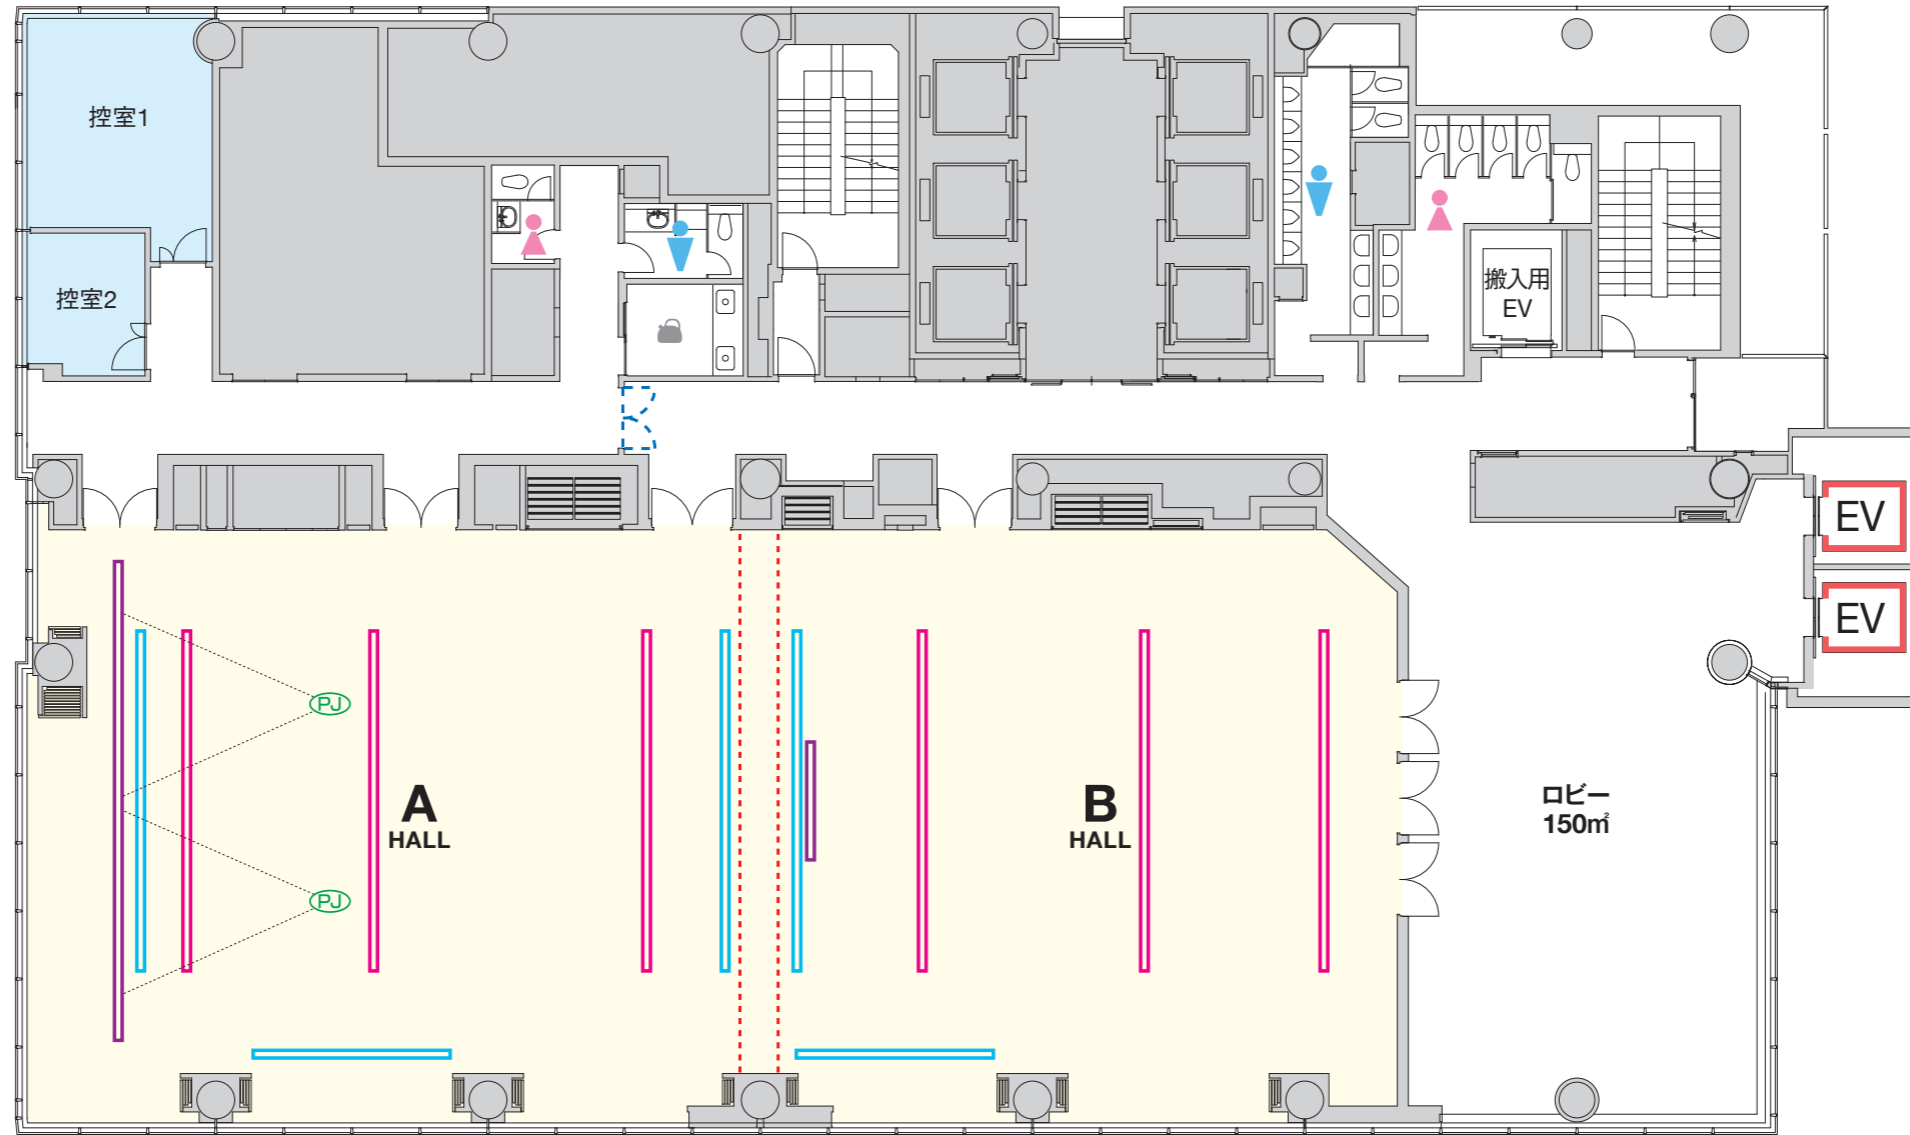

2F

--- スライディングウォール/開閉式のパーテーション  
--- 分割ドア

- 電動照明ボタン
- 電動道具ボタン
- 電動スクリーン
- 天吊プロジェクター
- 天吊メインスピーカー
- 天井固定カメラ