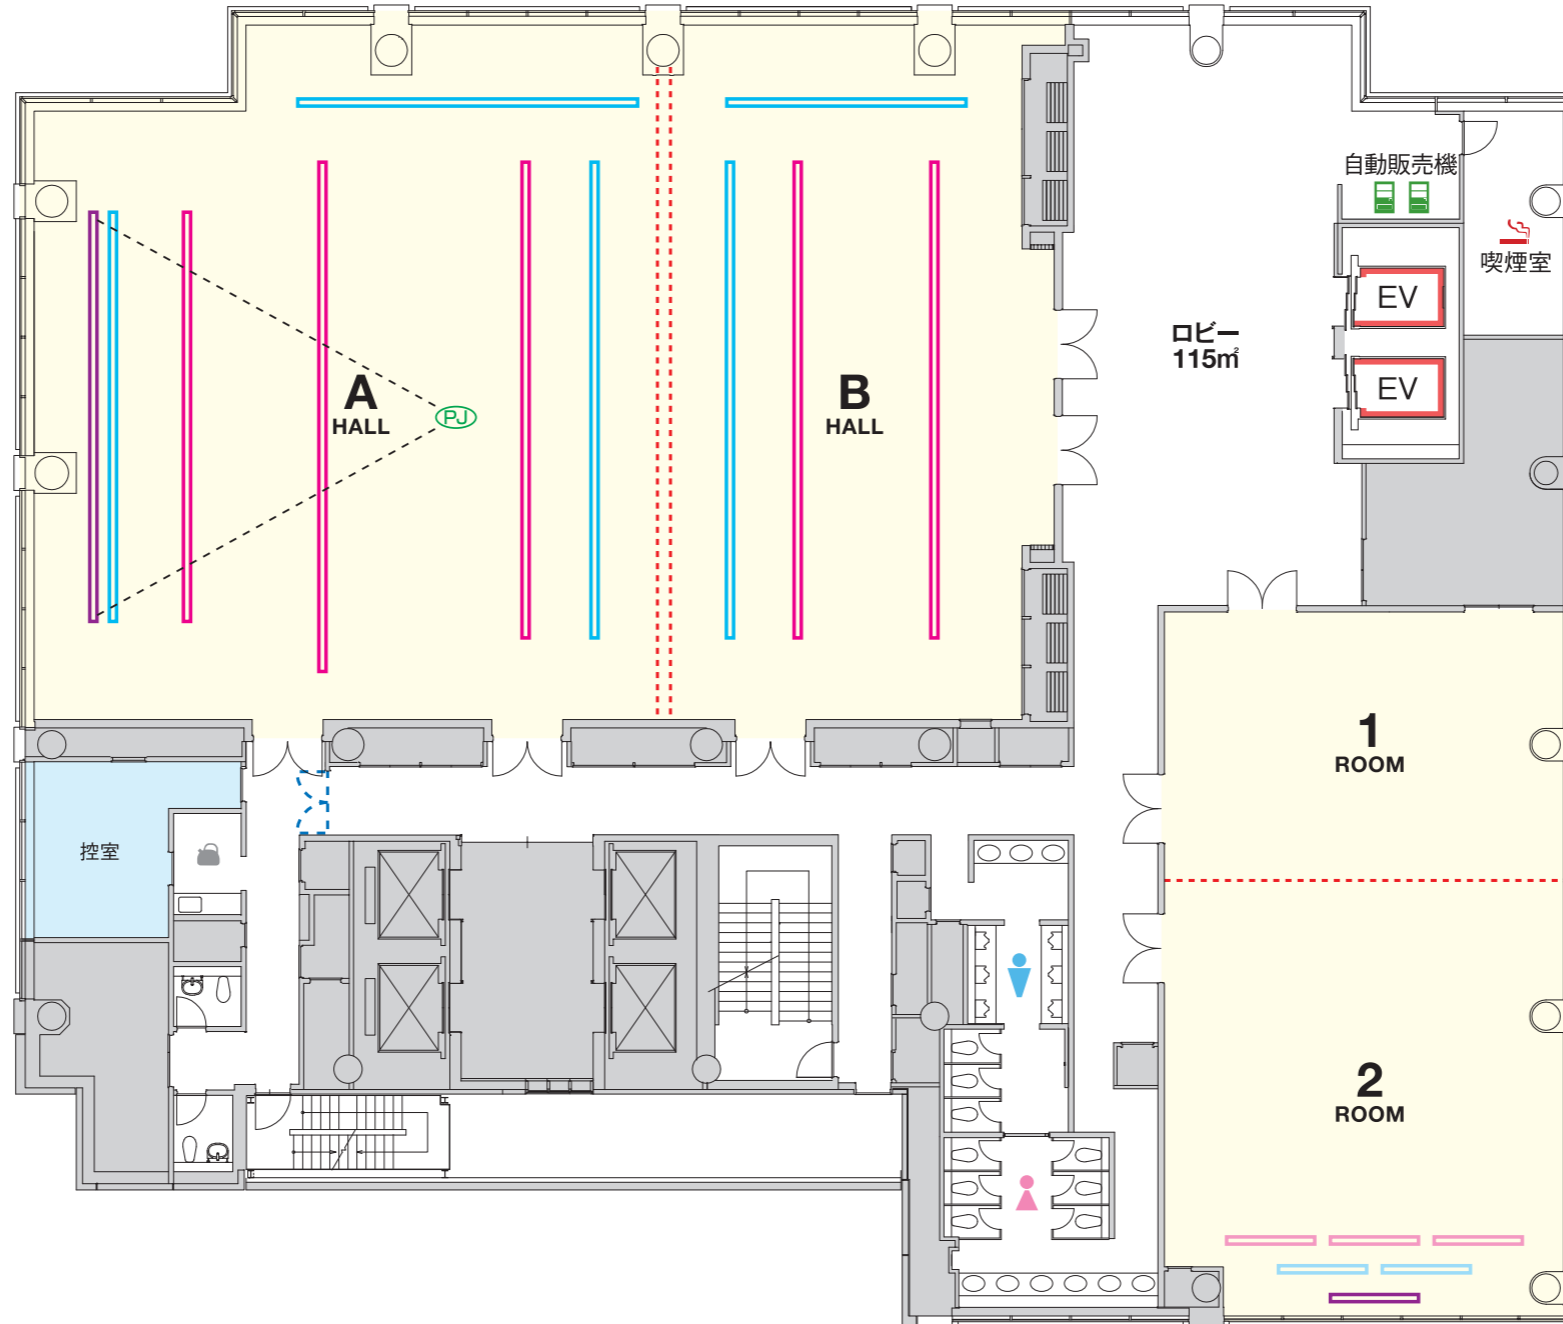

3F

- - - スライディングウォール/開閉式のパーテーション
- - - 分割ドア

HALL

- 電動照明ボタン
- 電動道具ボタン
- 電動スクリーン
- PJ 天吊プロジェクター
- 天吊メインスピーカー
- 天井固定カメラ

ROOM

- ライティングレール
- ピクチャーレール
- スクリーン