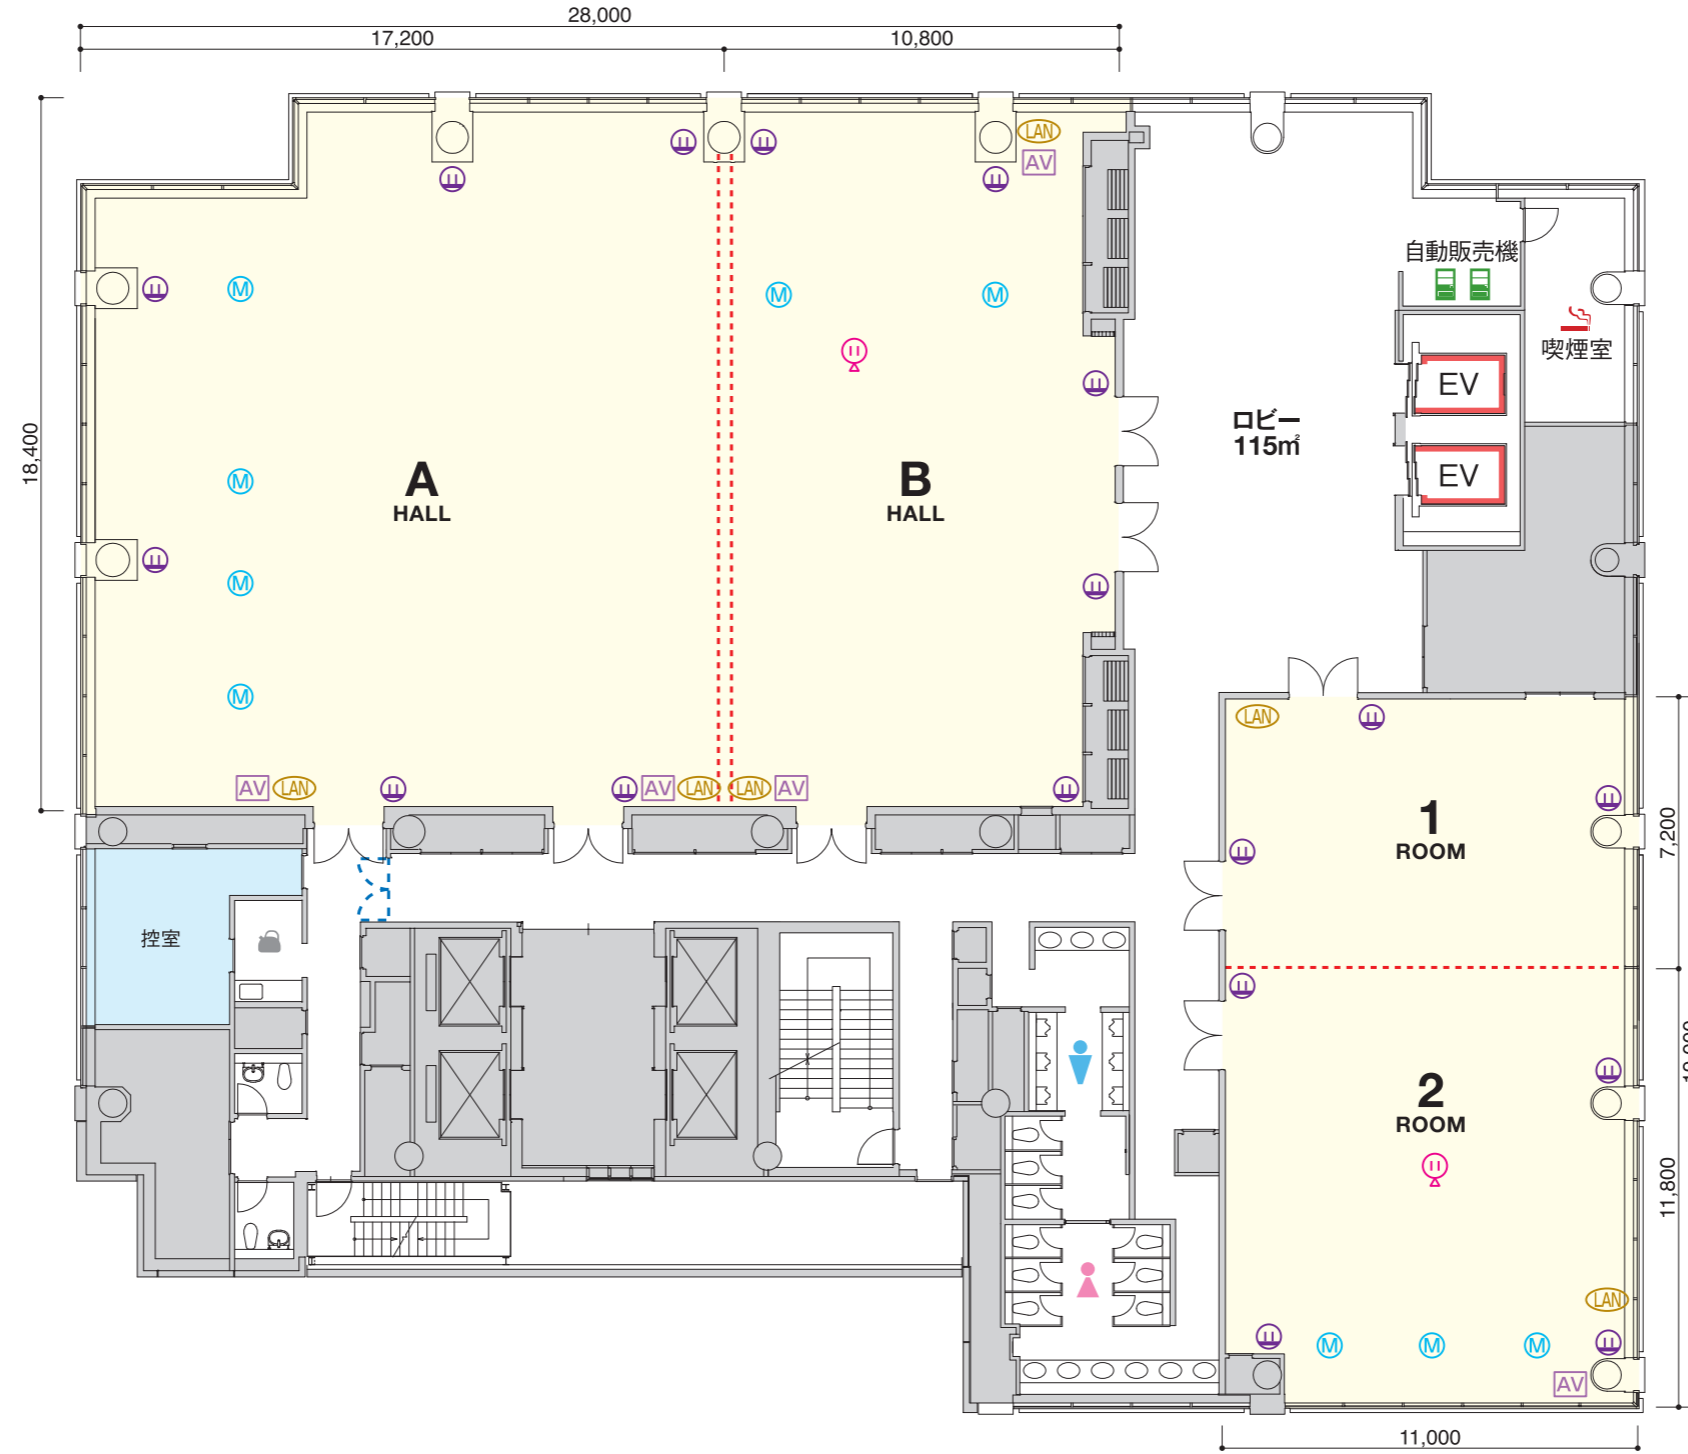

3F

--- スライディングウォール/開閉式のパーテーション  
- - - 分割ドア

- VPコンセント
- 壁コンセント
- マイク
- 操作卓
- LANインターネット接続

※床コンセント有