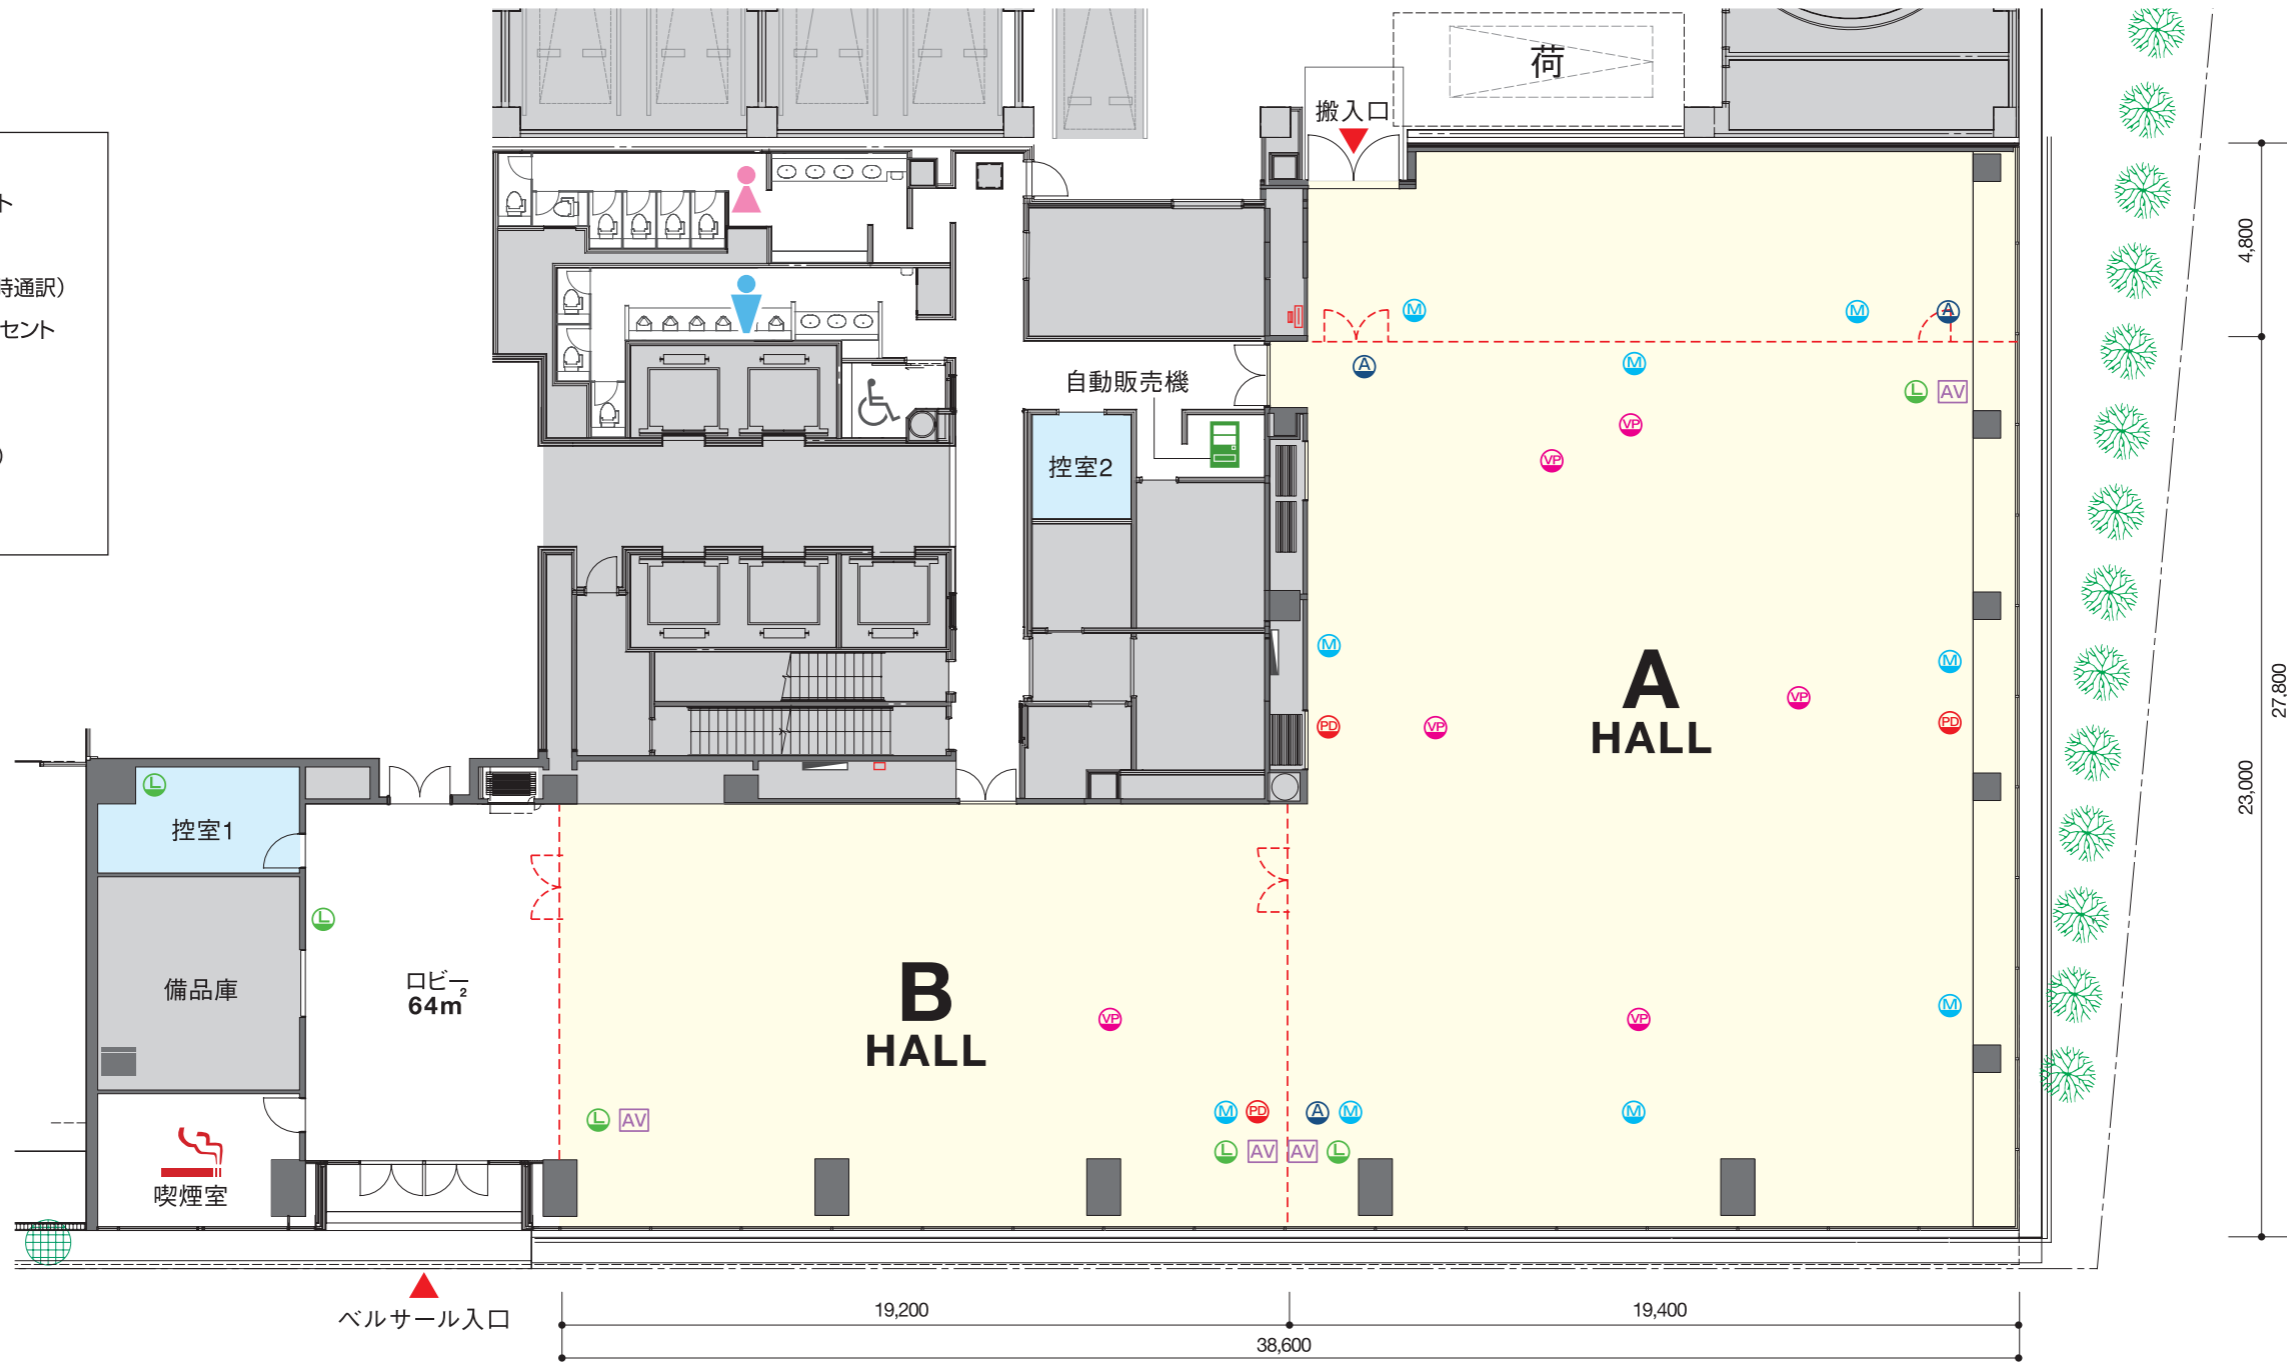

1F

--- スライディングウォール/開閉式のパーテーション

- VP プロジェクタコンセント
- M マイクコンセント
- Ⓐ A 音声取出ユニット(同時通訳)
- PD 補助ディスプレイコンセント
- Ⓐ AV AV操作卓
- L LANジャック
- イベント分電盤(電灯)
- ※床コンセント有

ベルサール入口

19,200

38,600

19,400

明治通り