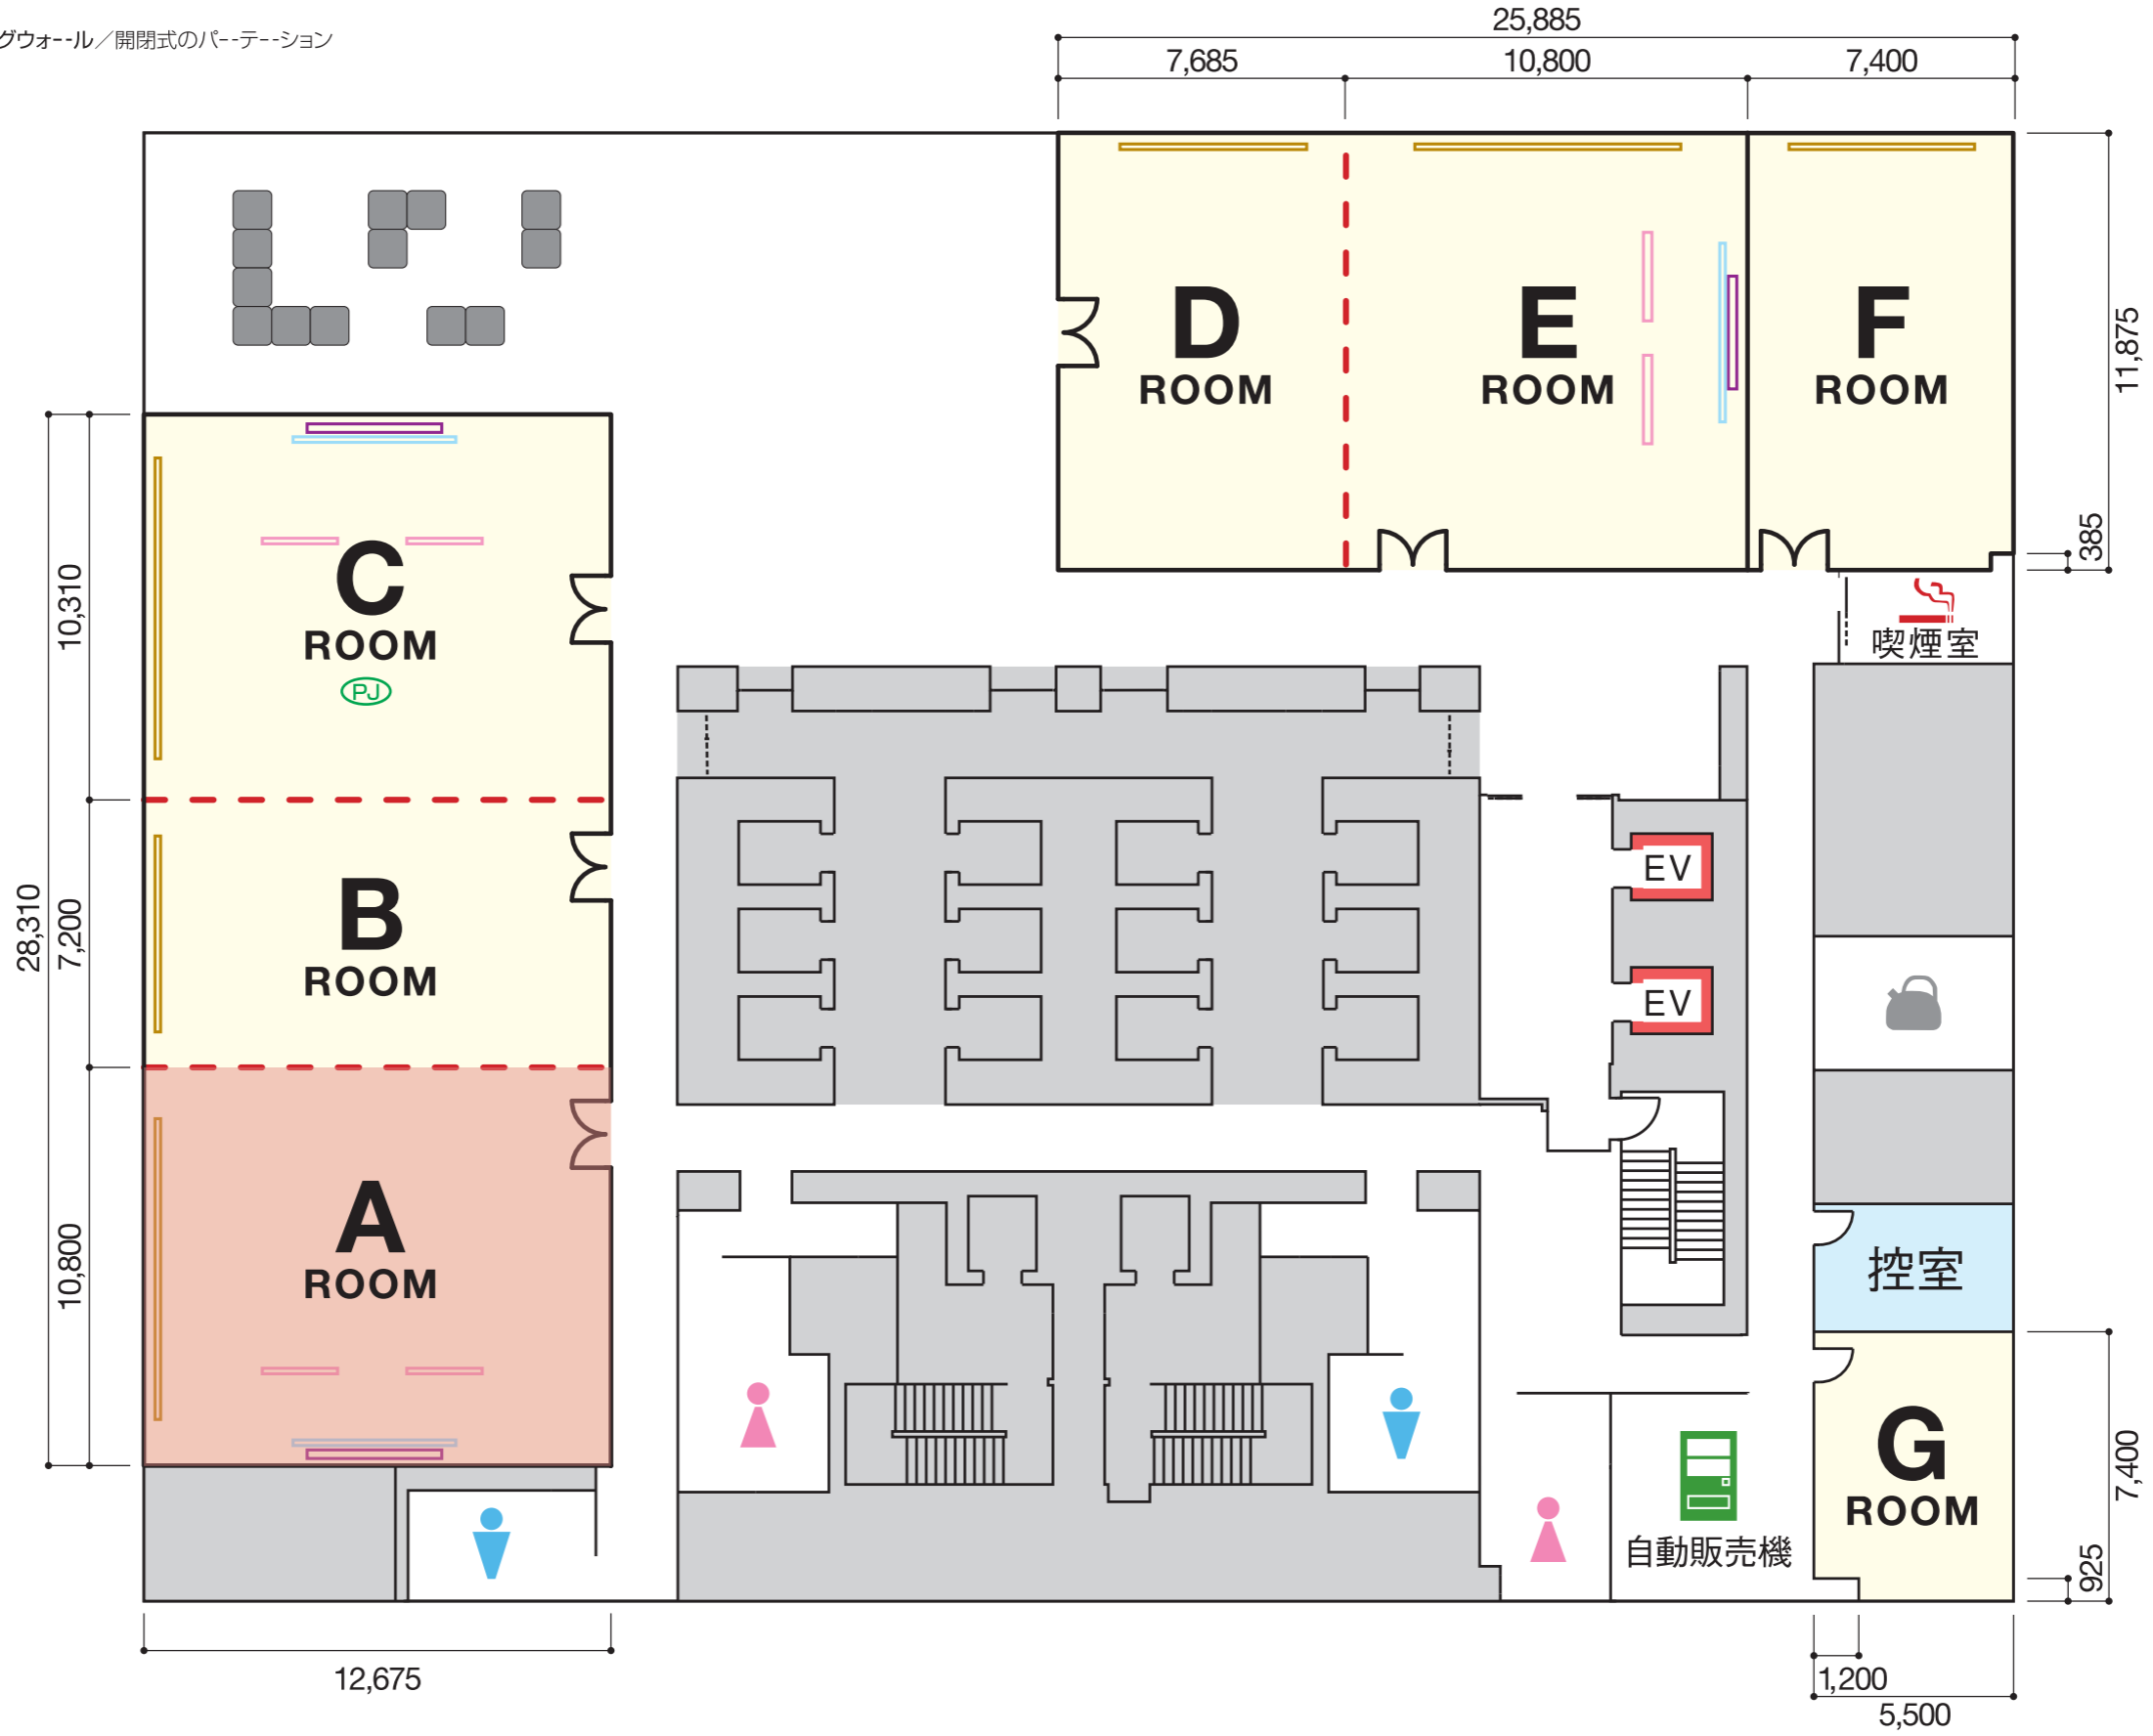

2F

--- スライディングウォール/開閉式のパーティション

- 電動照明ボタン
- 電動道具ボタン
- 固定道具ボタン
- 電動スクリーン
- 天吊プロジェクター
- 天吊メインスピーカー
- 天井固定カメラ