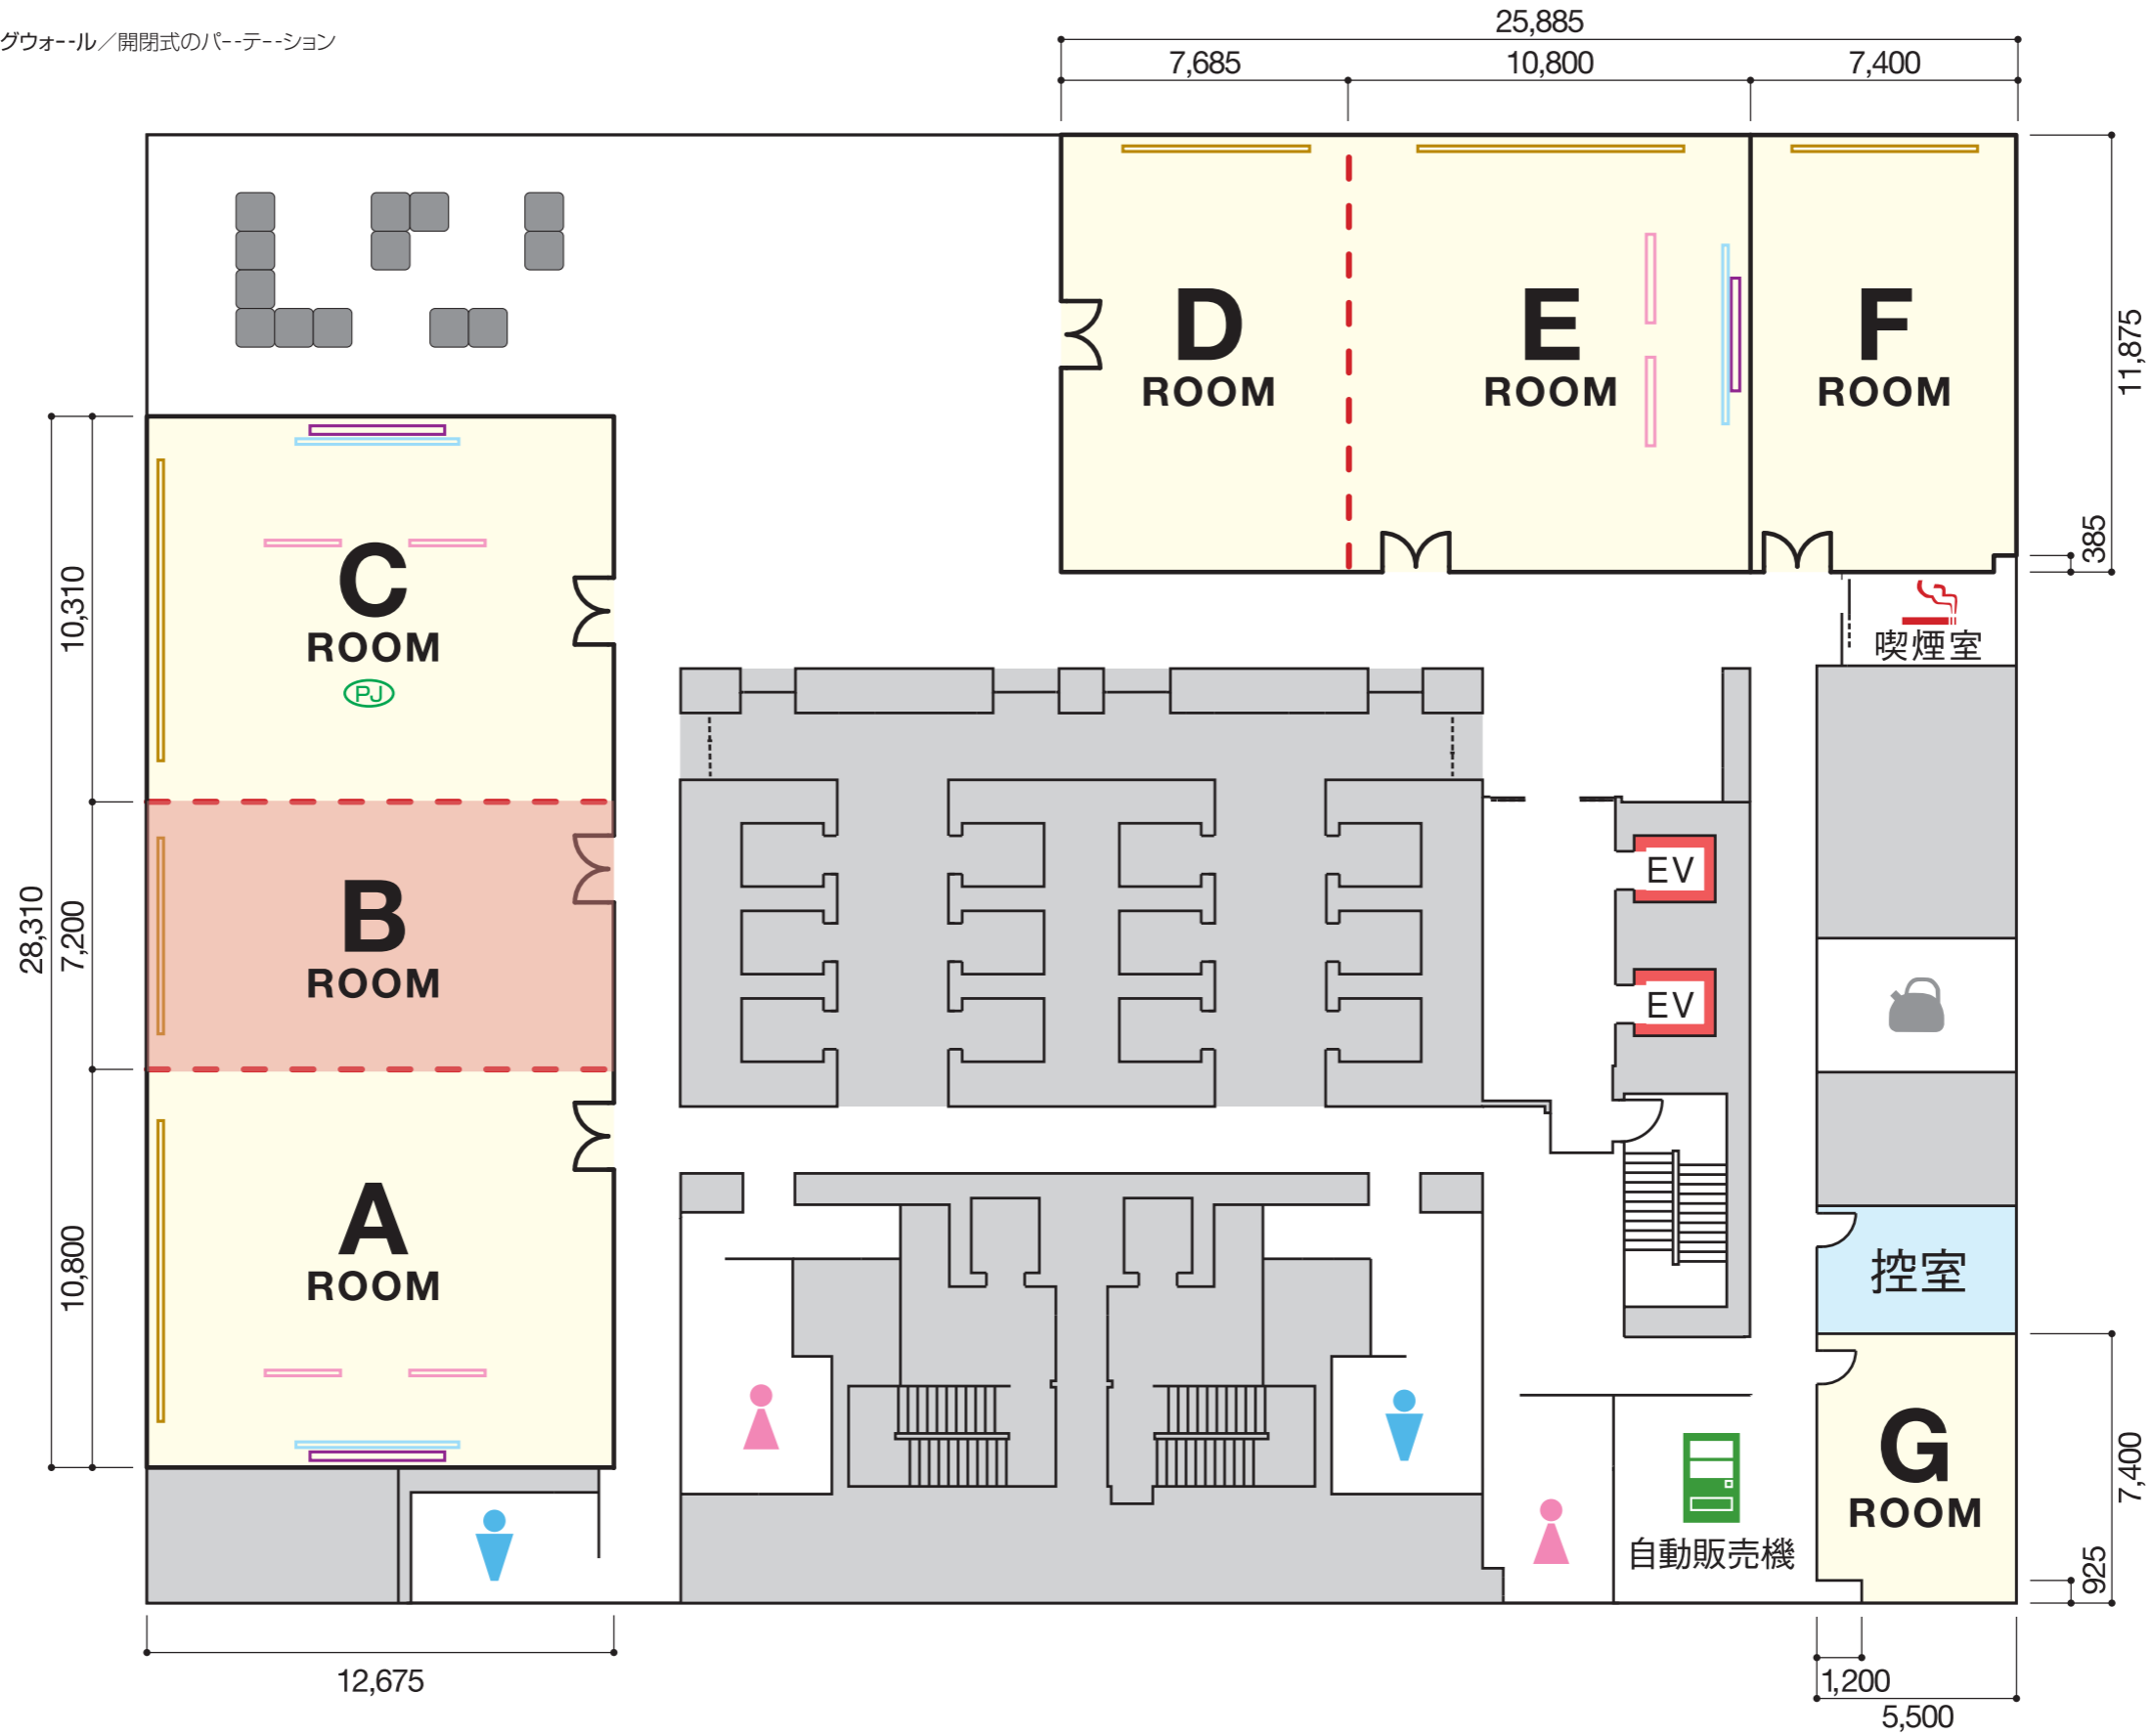

2F

--- スライディングウォール/開閉式のパーティション

- 電動照明ボタン
- 電動道具ボタン
- 固定道具ボタン
- 電動スクリーン
- 天吊プロジェクター
- 天吊メインスピーカー
- 天井固定カメラ