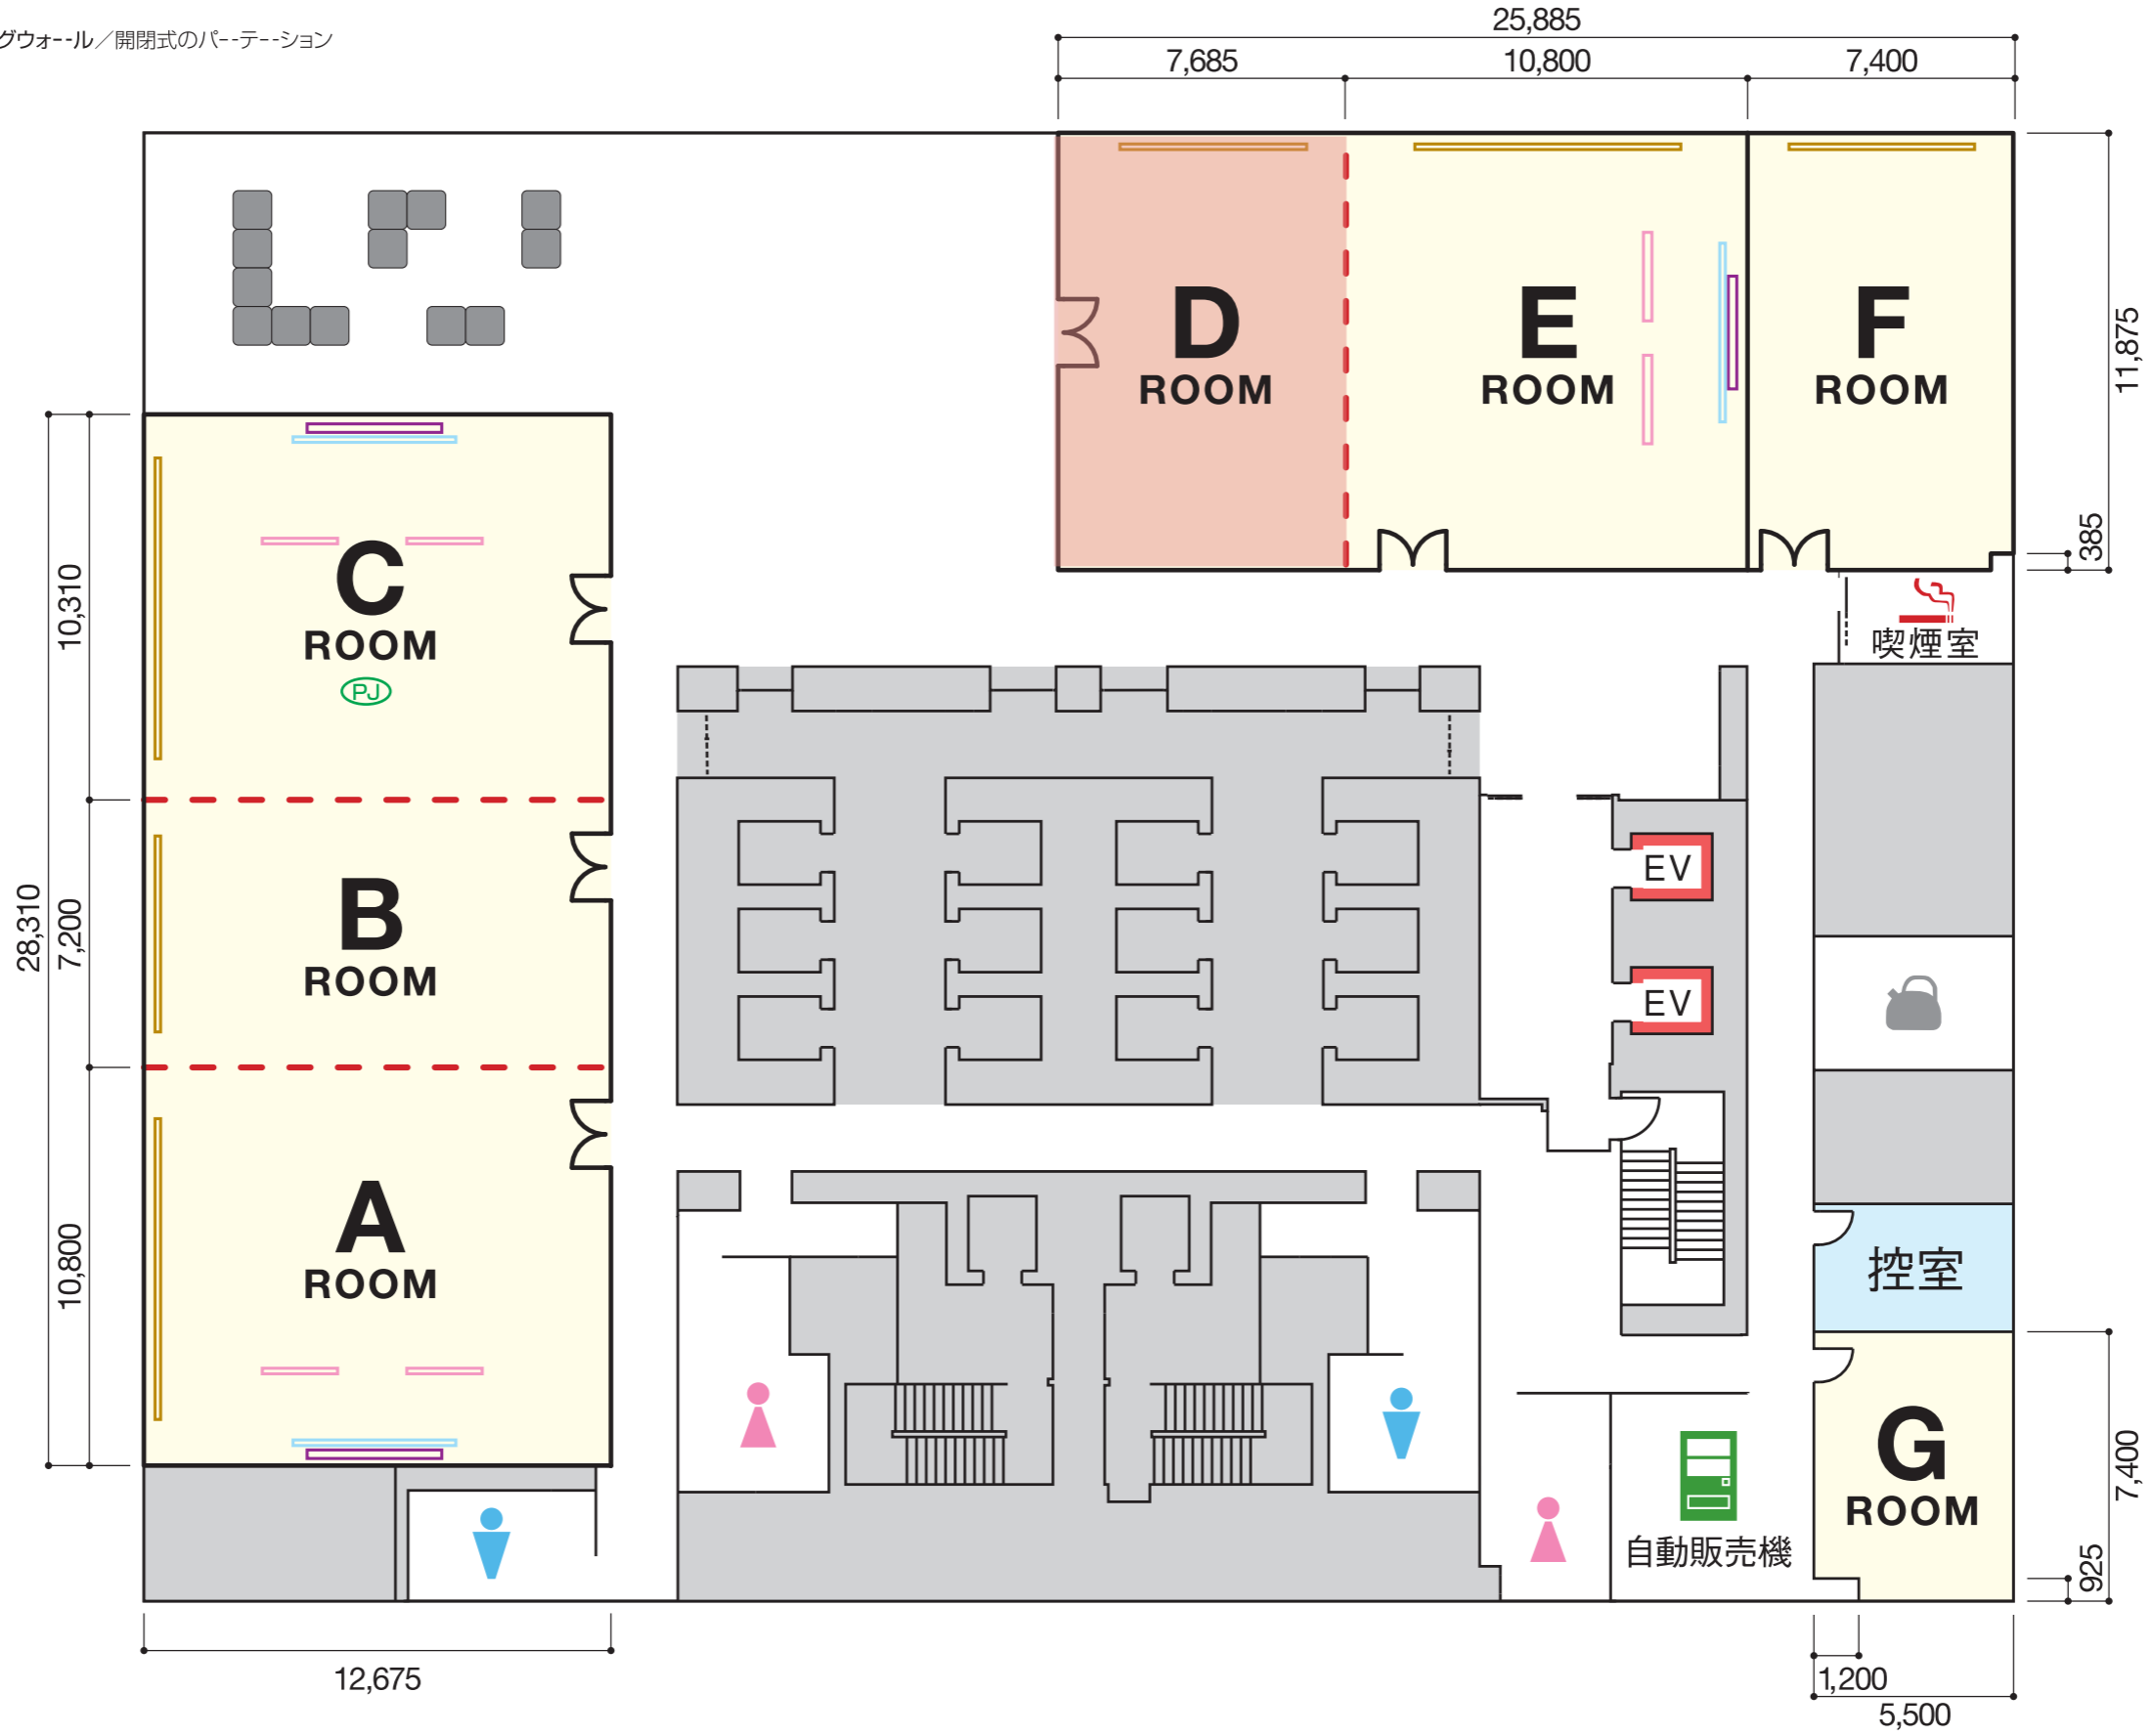

2F

--- スライディングウォール/開閉式のパーティション

-  電動照明ボタン
-  電動道具ボタン
-  固定道具ボタン
-  電動スクリーン
-  天吊プロジェクター
-  天吊メインスピーカー
-  天井固定カメラ