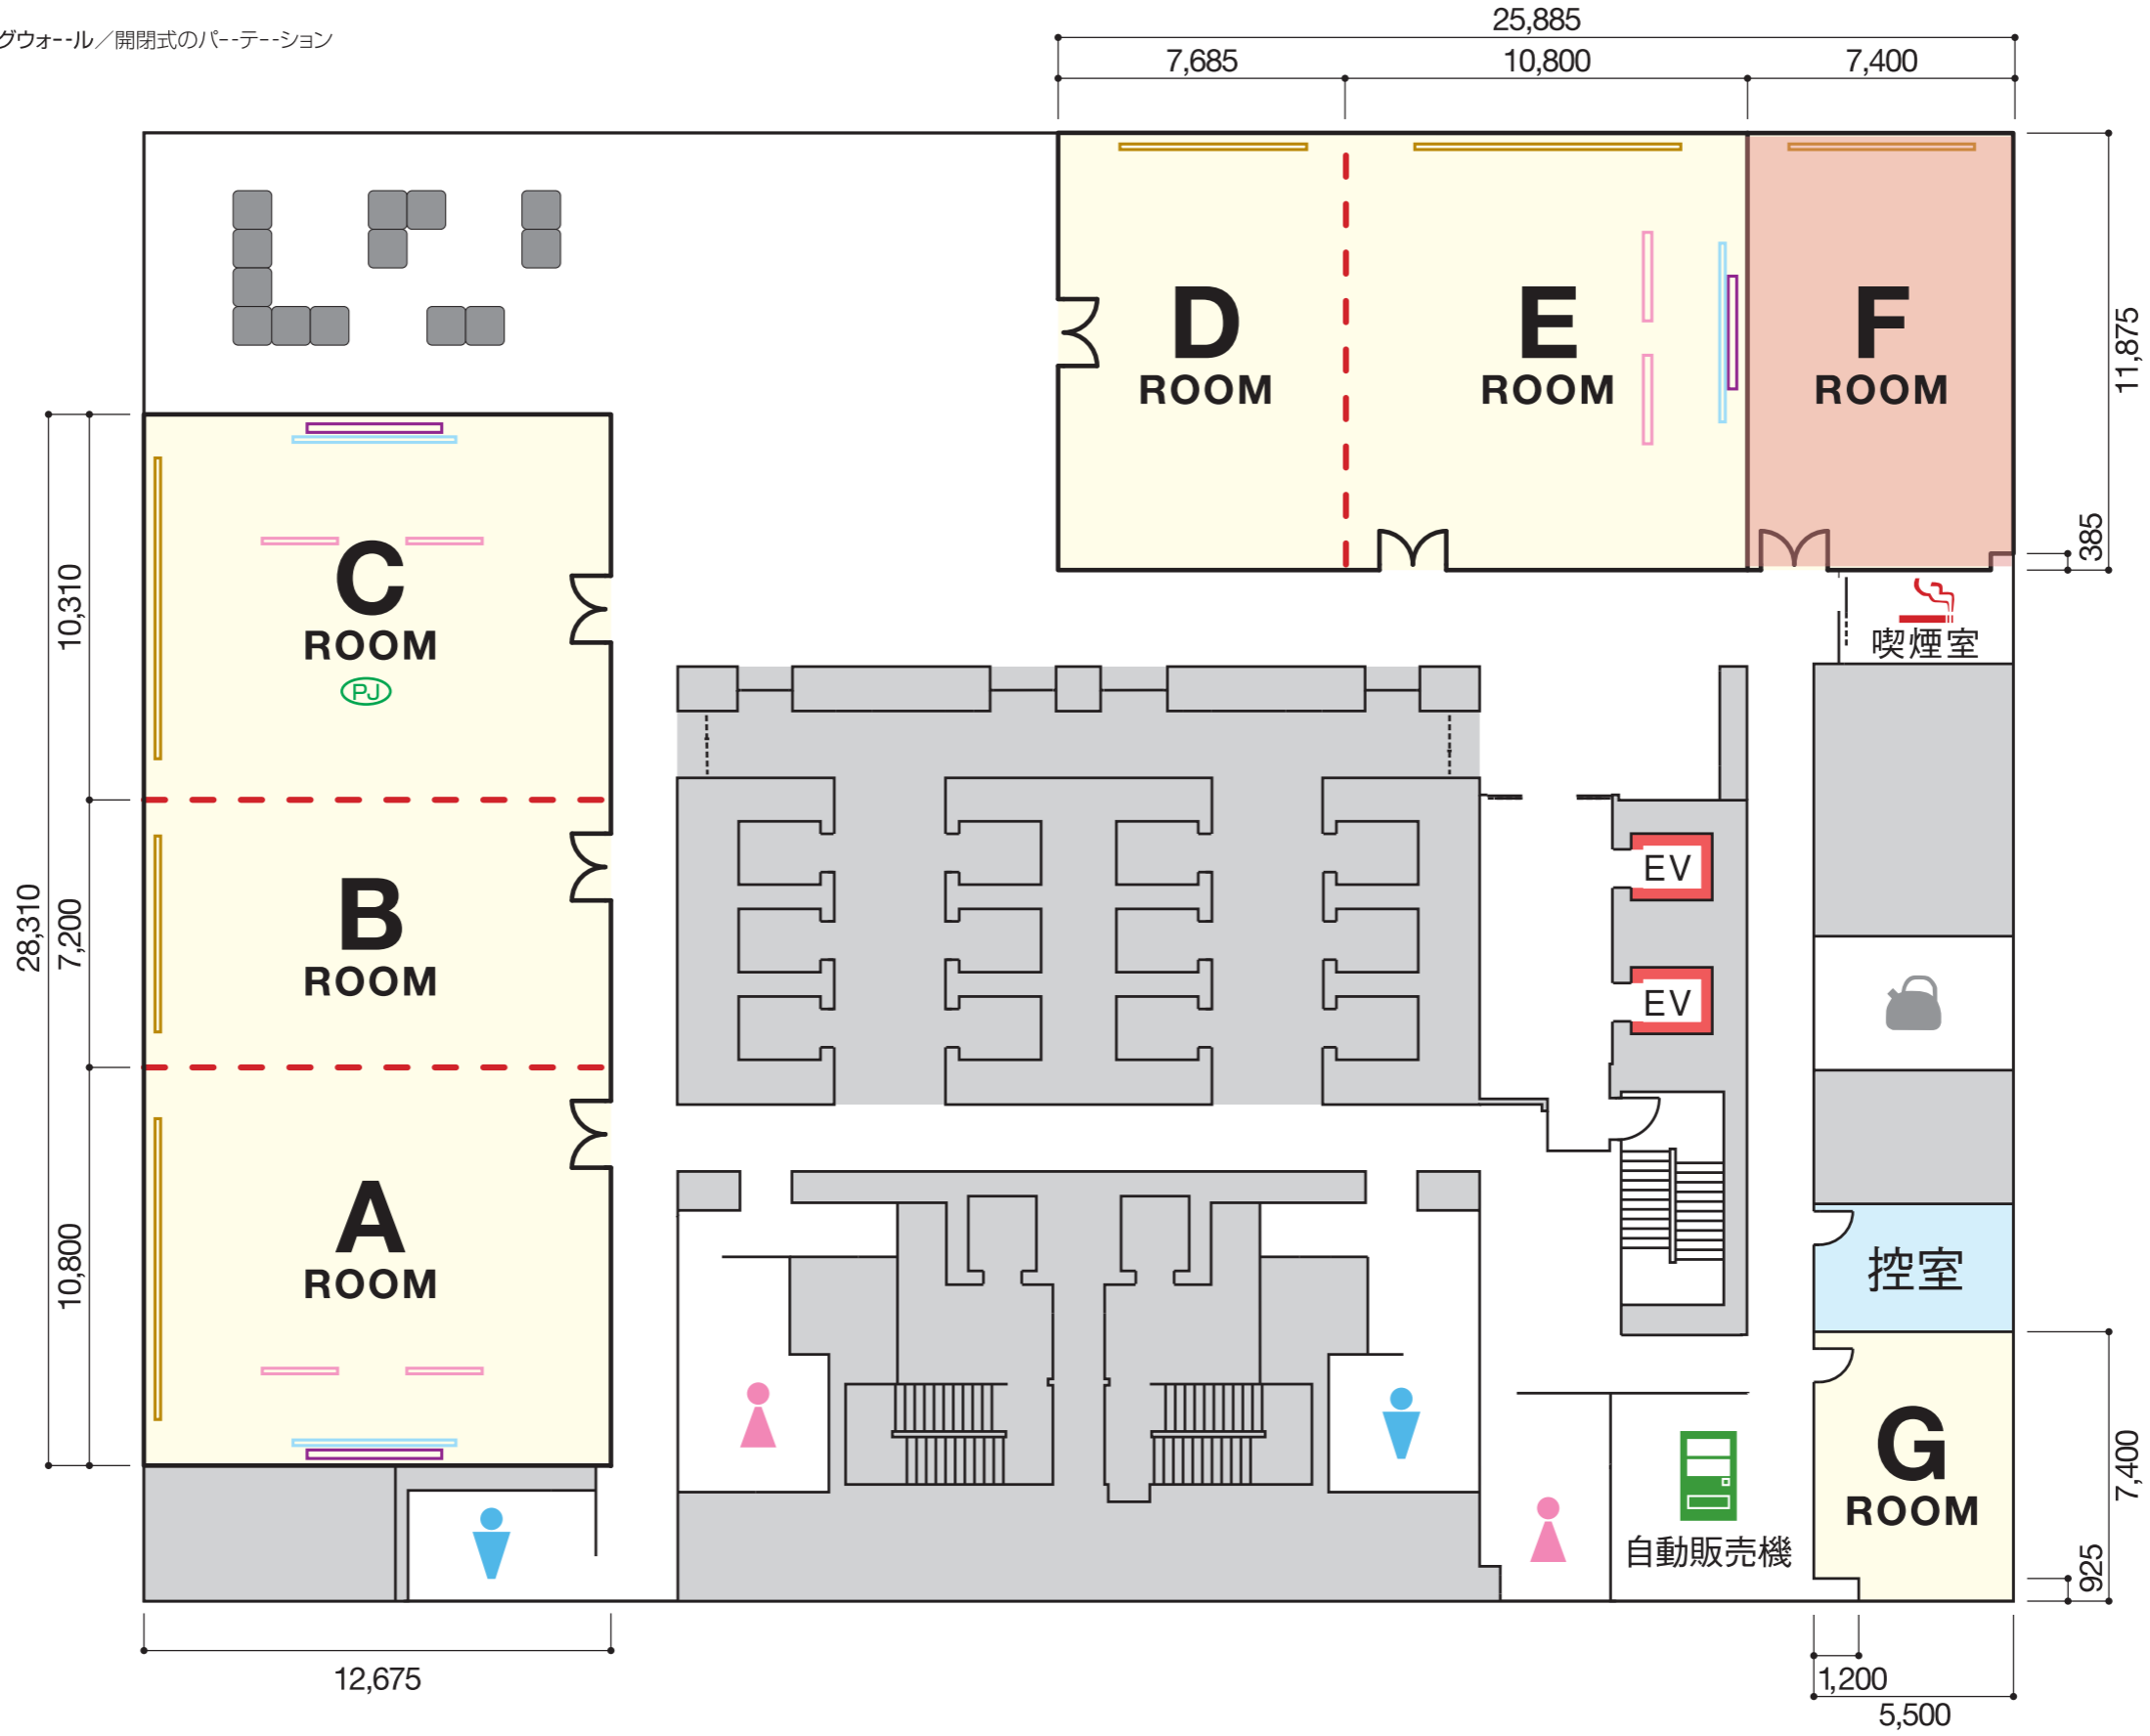

2F

--- スライディングウォール/開閉式のパーティション

- 電動照明ボタン
- 電動道具ボタン
- 固定道具ボタン
- 電動スクリーン
- 天吊プロジェクター
- 天吊メインスピーカー
- 天井固定カメラ