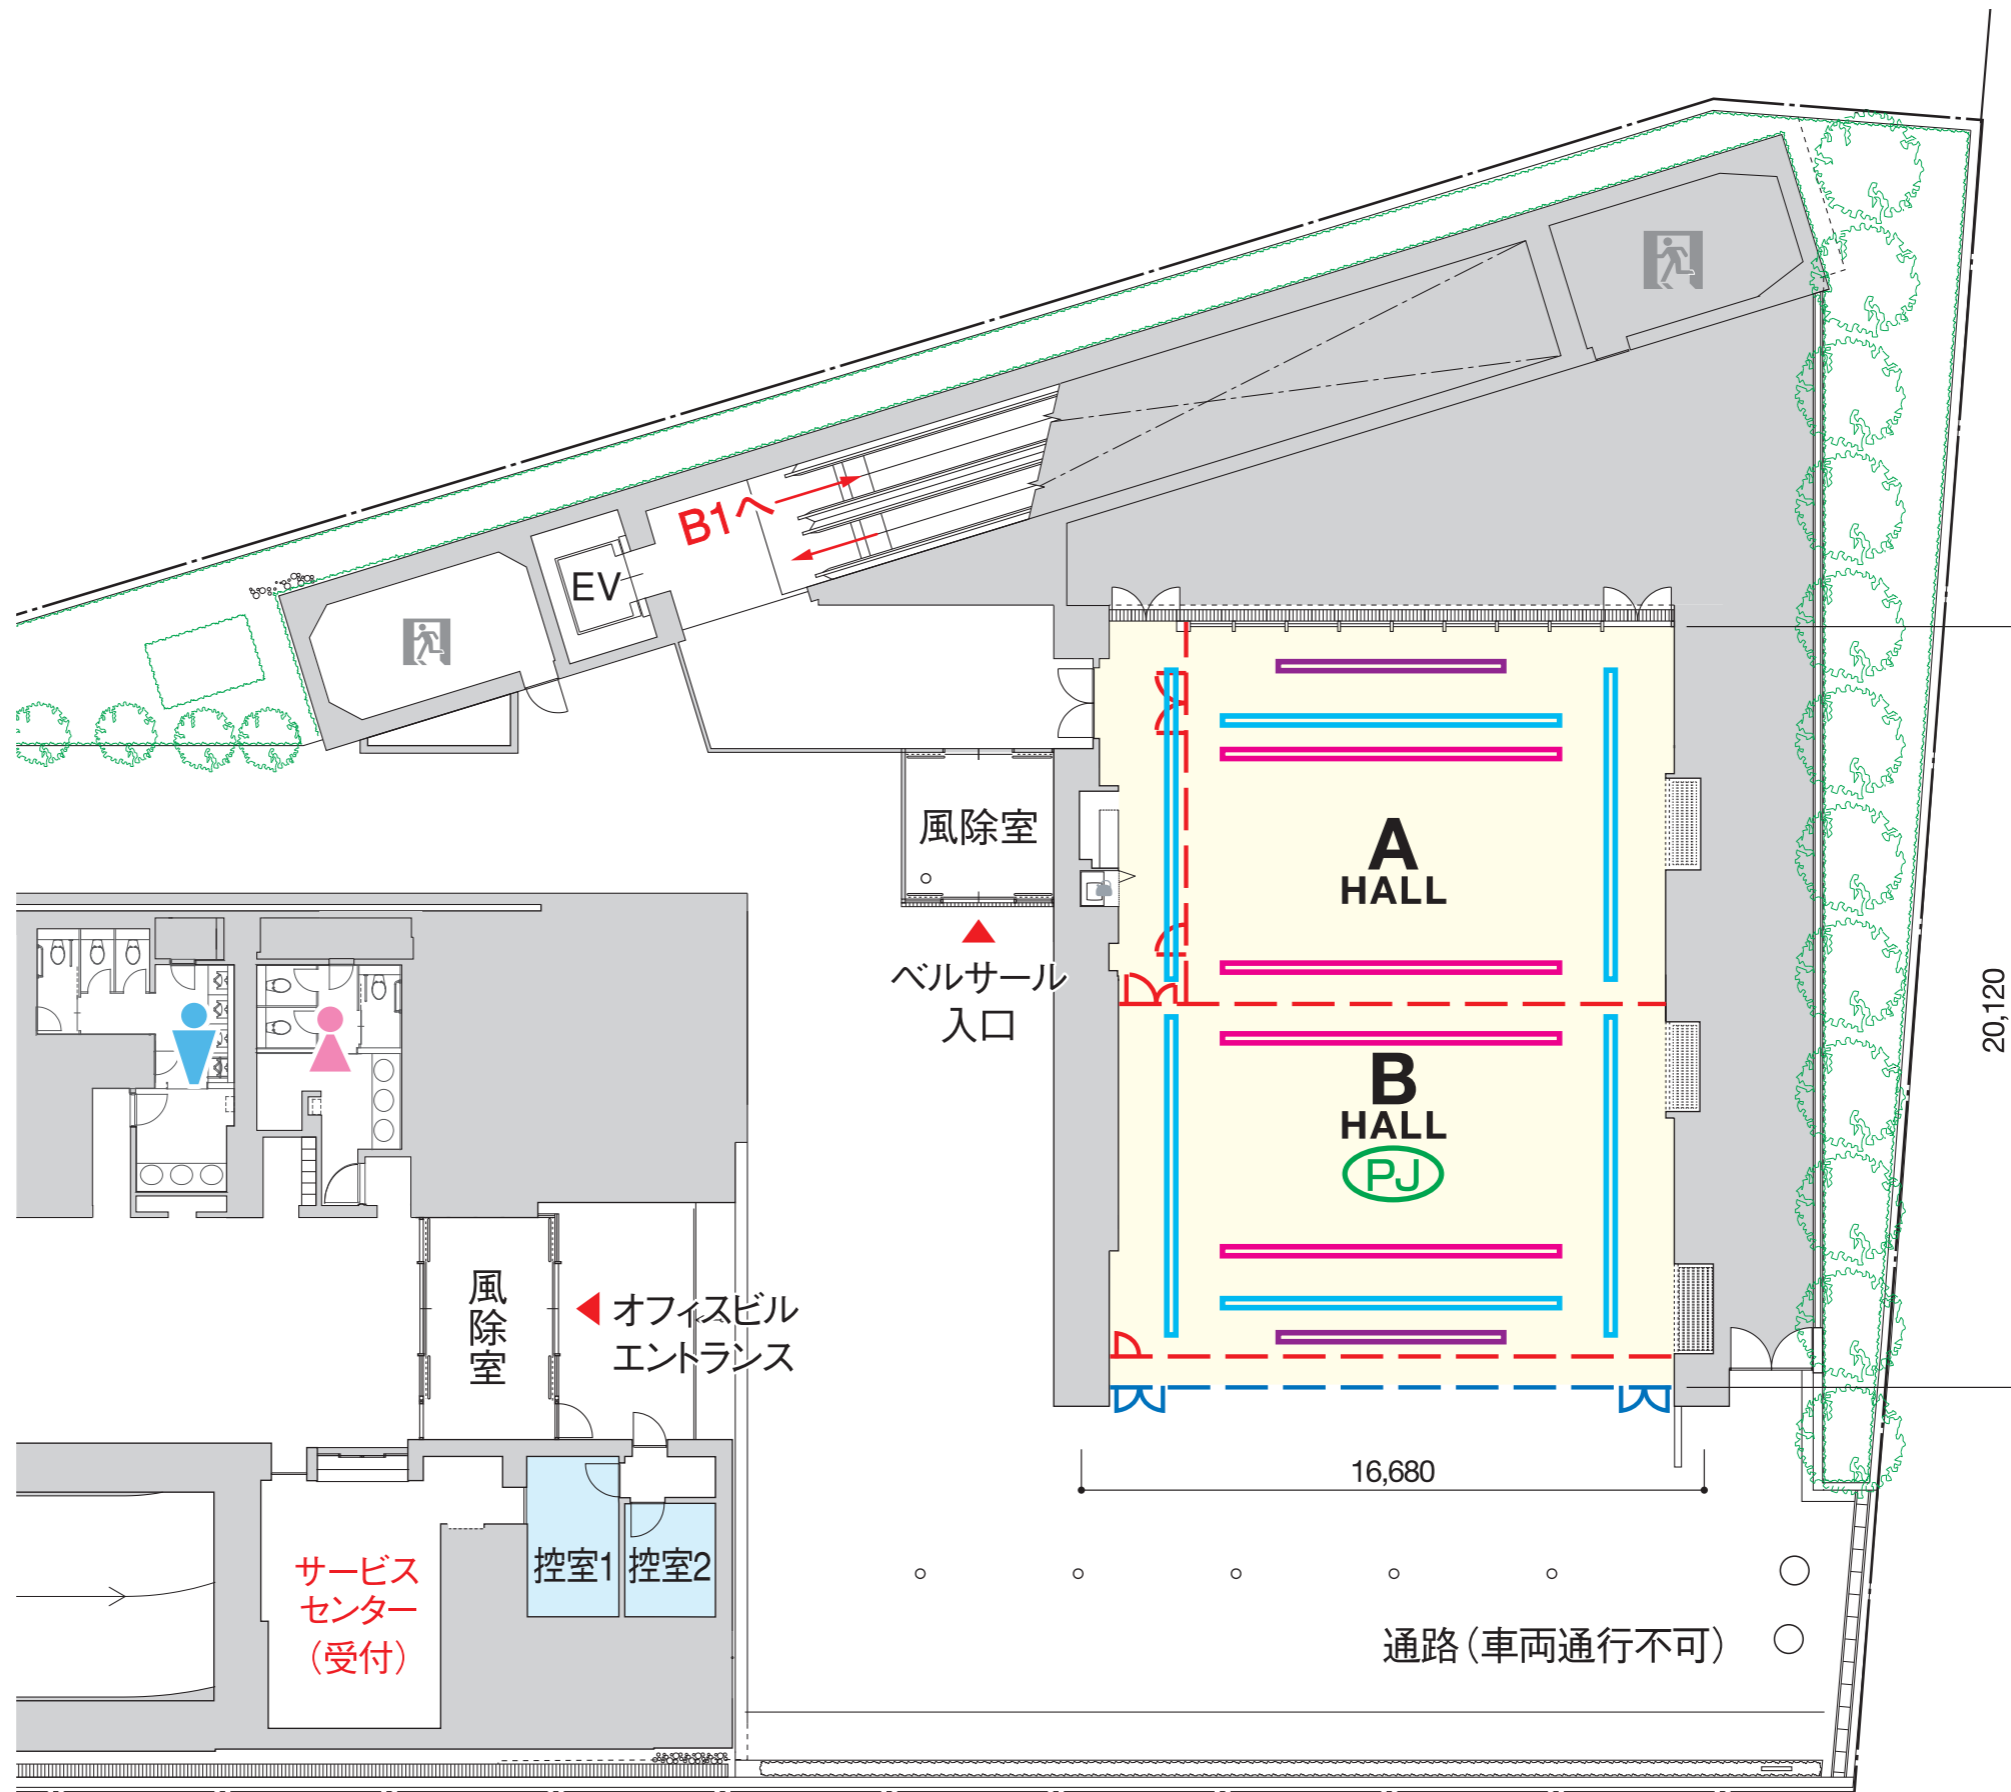

1F

- - - スライディングウォール/開閉式のパーテーション
- · - · ガラス扉/開閉可能

- 電動照明ボタン
- 電動道具ボタン
- 固定道具ボタン
- 電動スクリーン
- 天吊プロジェクター (PJ)
- 天吊メインスピーカー
- 天井固定カメラ