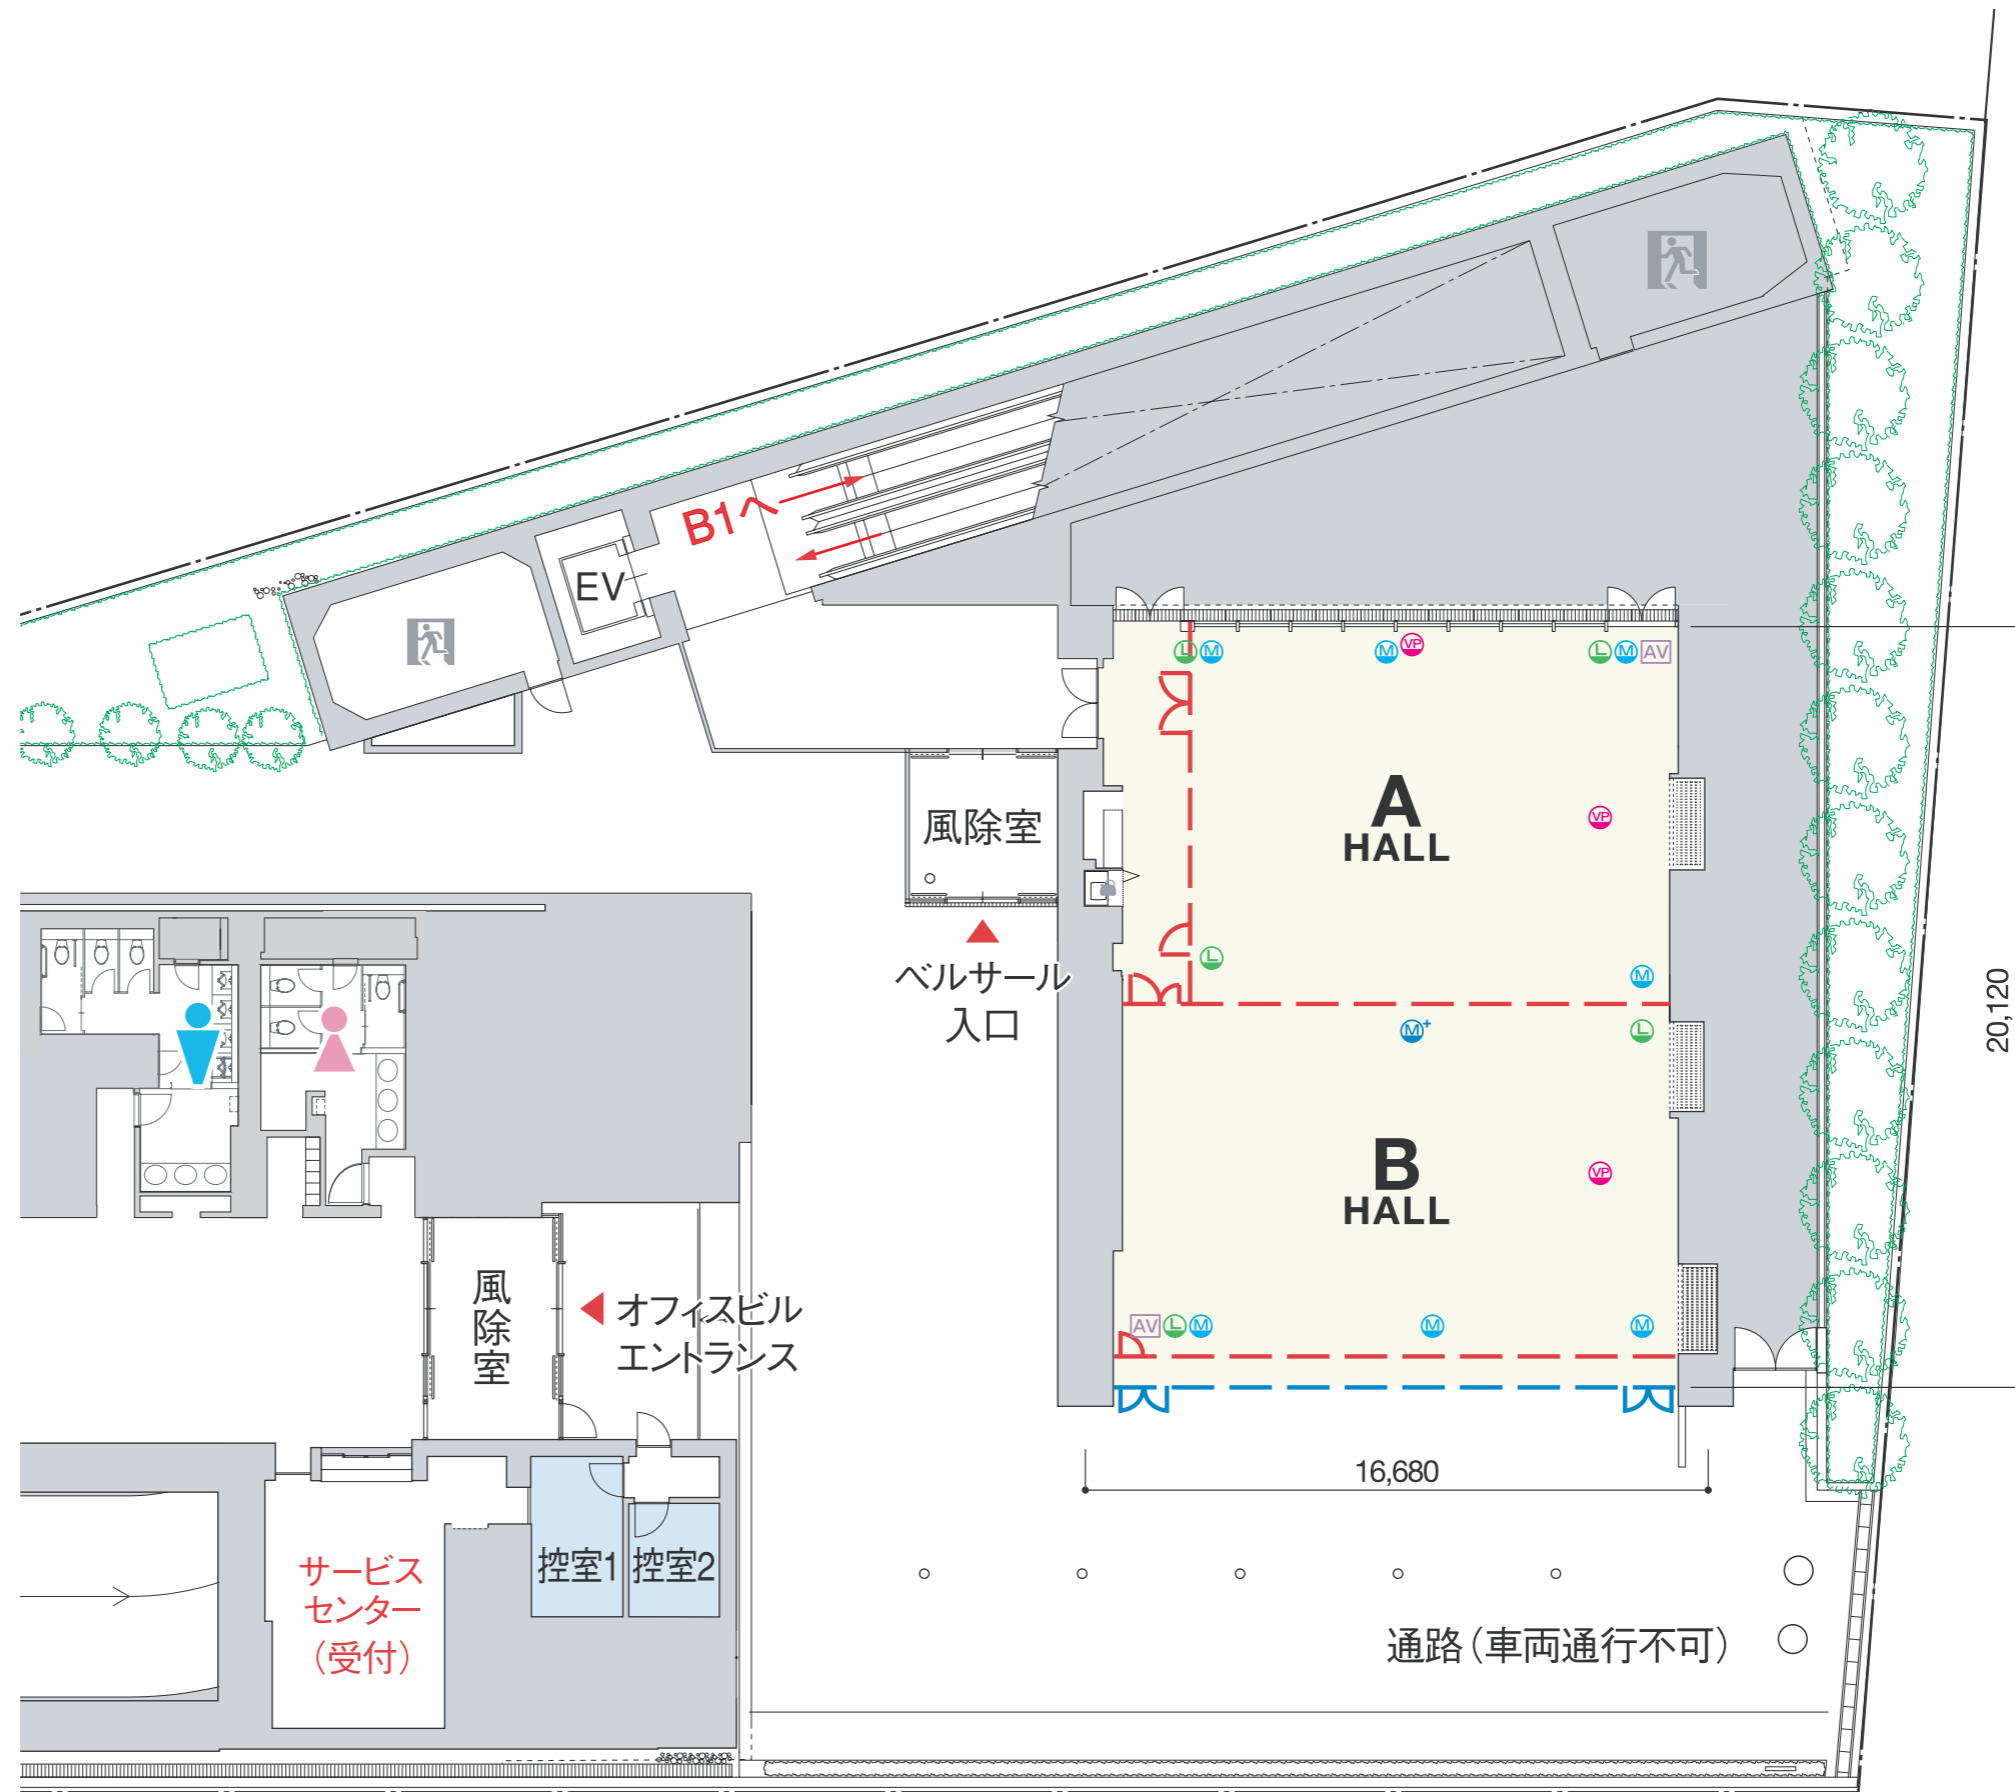

1F

- スライディングウォール/開閉式のパーテーション
- ガラス扉/開閉可能

	マルチマイクコンセント
	マイクコンセント
	プロジェクタコンセント
	AV操作卓
	LANジャック
	イベント分電盤(電灯)

※床コンセント有