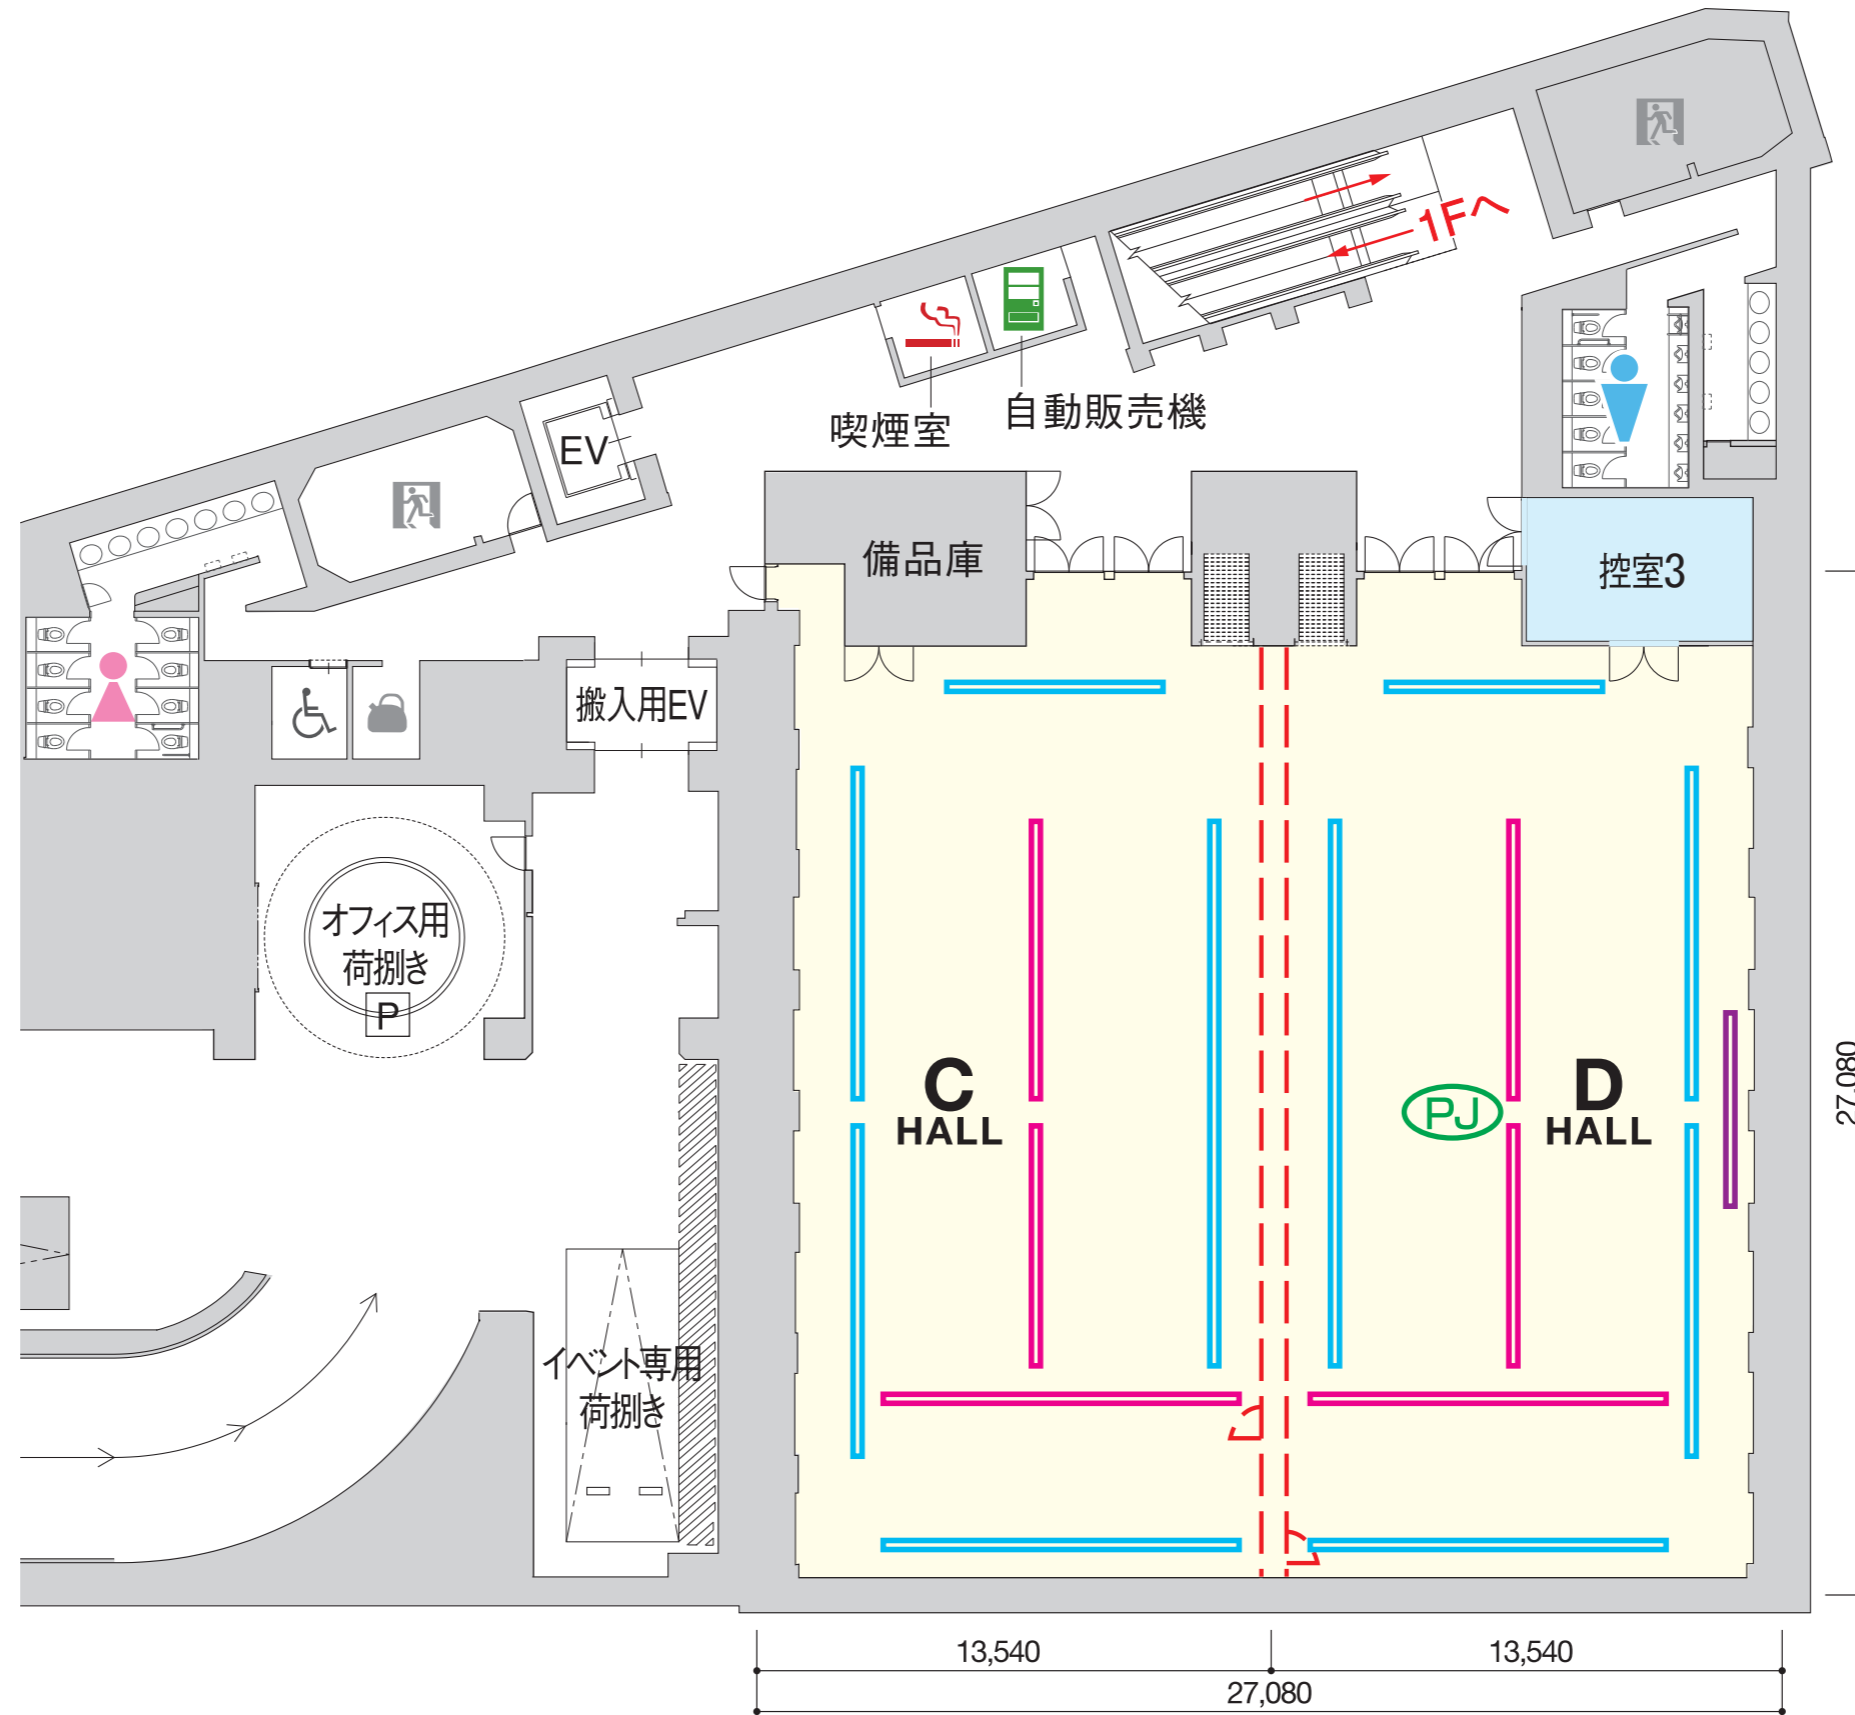

B1 

--- スライディングウォール/開閉式のパーテーション

-  電動照明ボタン
-  電動道具ボタン
-  固定道具ボタン
-  電動スクリーン
-  天吊プロジェクター
-  天吊メインスピーカー
-  天井固定カメラ