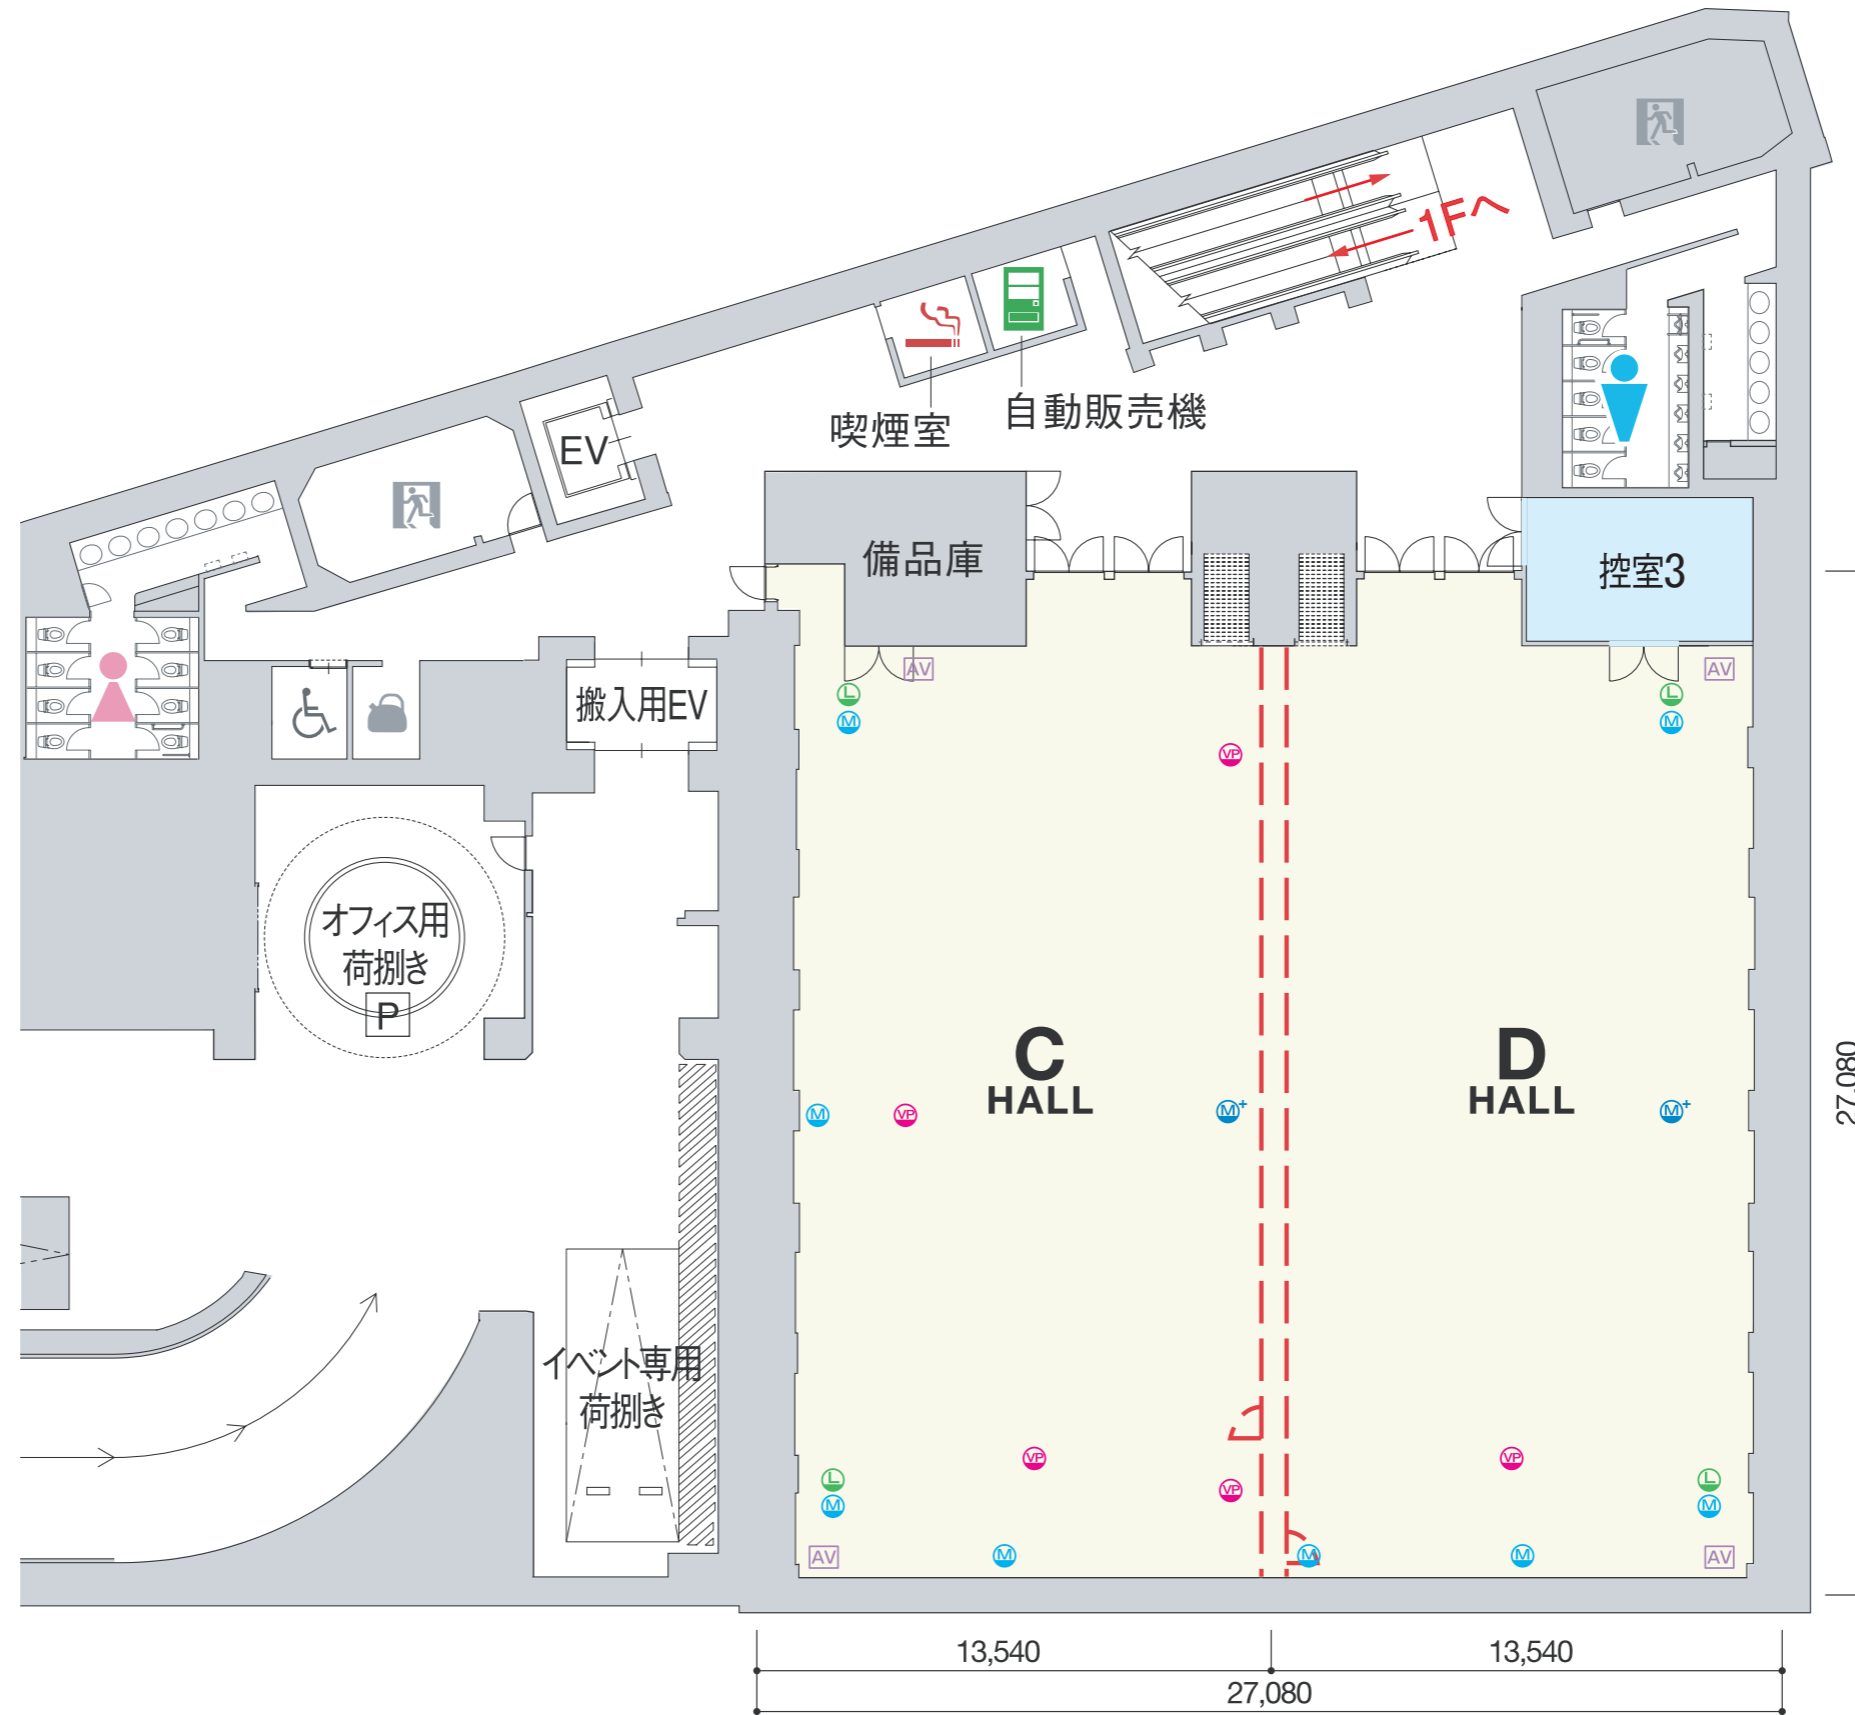

B1

--- スライディングウォール/開閉式のパーテーション

- マルチマイクコンセント
 - マイクコンセント
 - プロジェクタコンセント
 - AV操作卓
 - LANジャック
 - イベント分電盤(電灯)
- ※床コンセント有