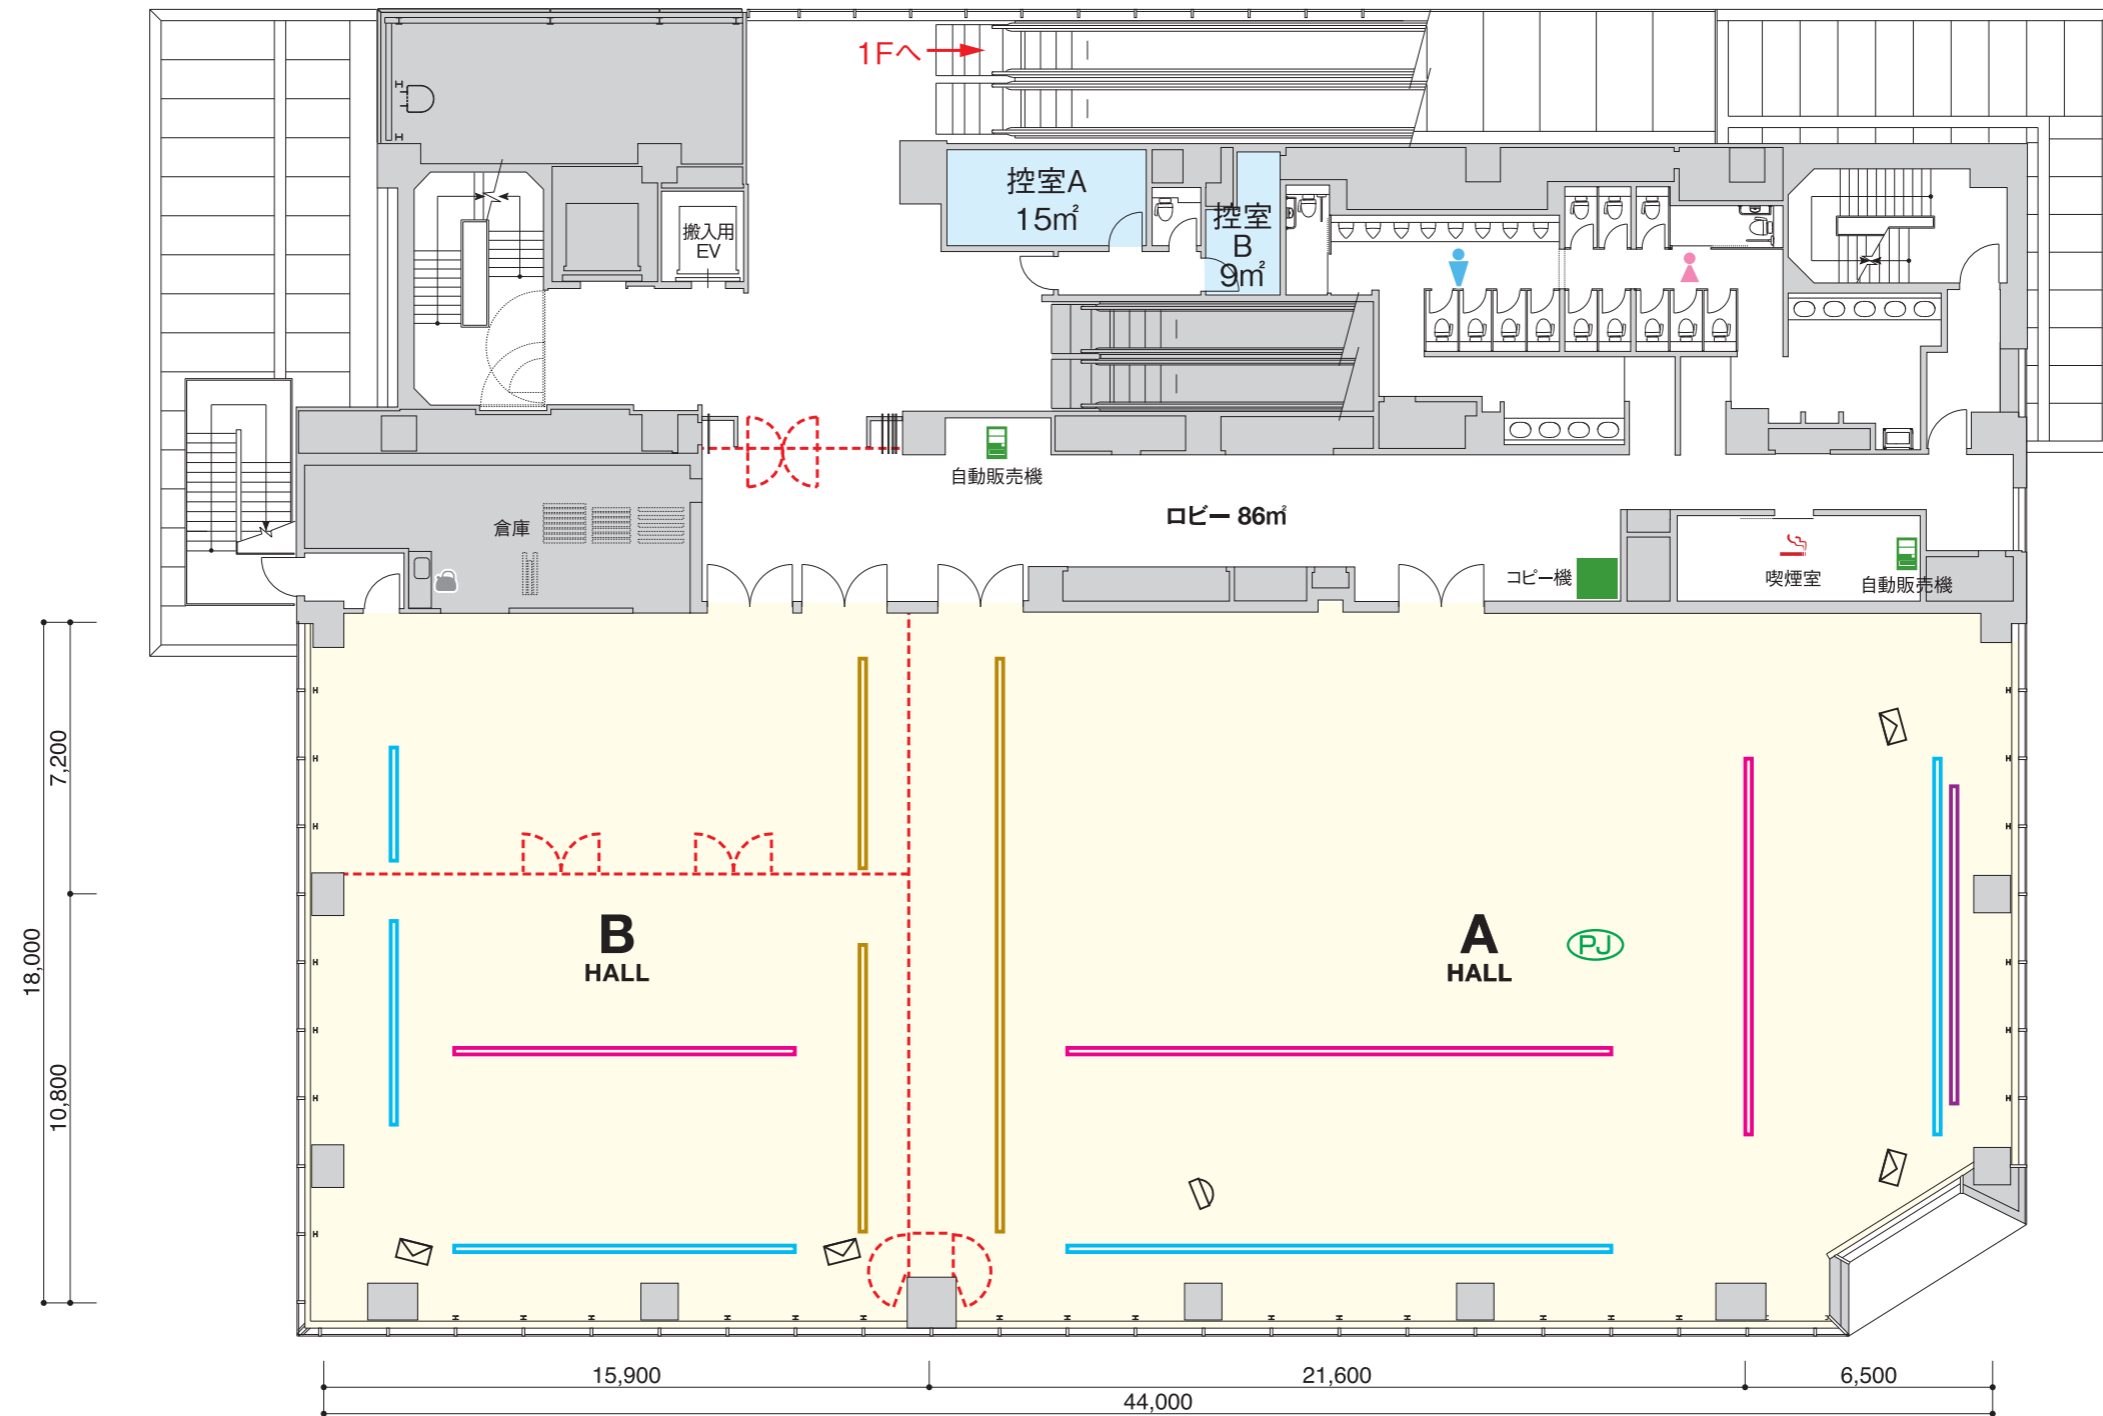

2F

----- スライディングウォール/開閉式のパーテーション

- 電動照明ボタン
- 電動道具ボタン
- 固定道具ボタン
- 電動スクリーン
- PJ 天吊プロジェクター
- 天吊メインスピーカー
- ⊖ 天井固定カメラ