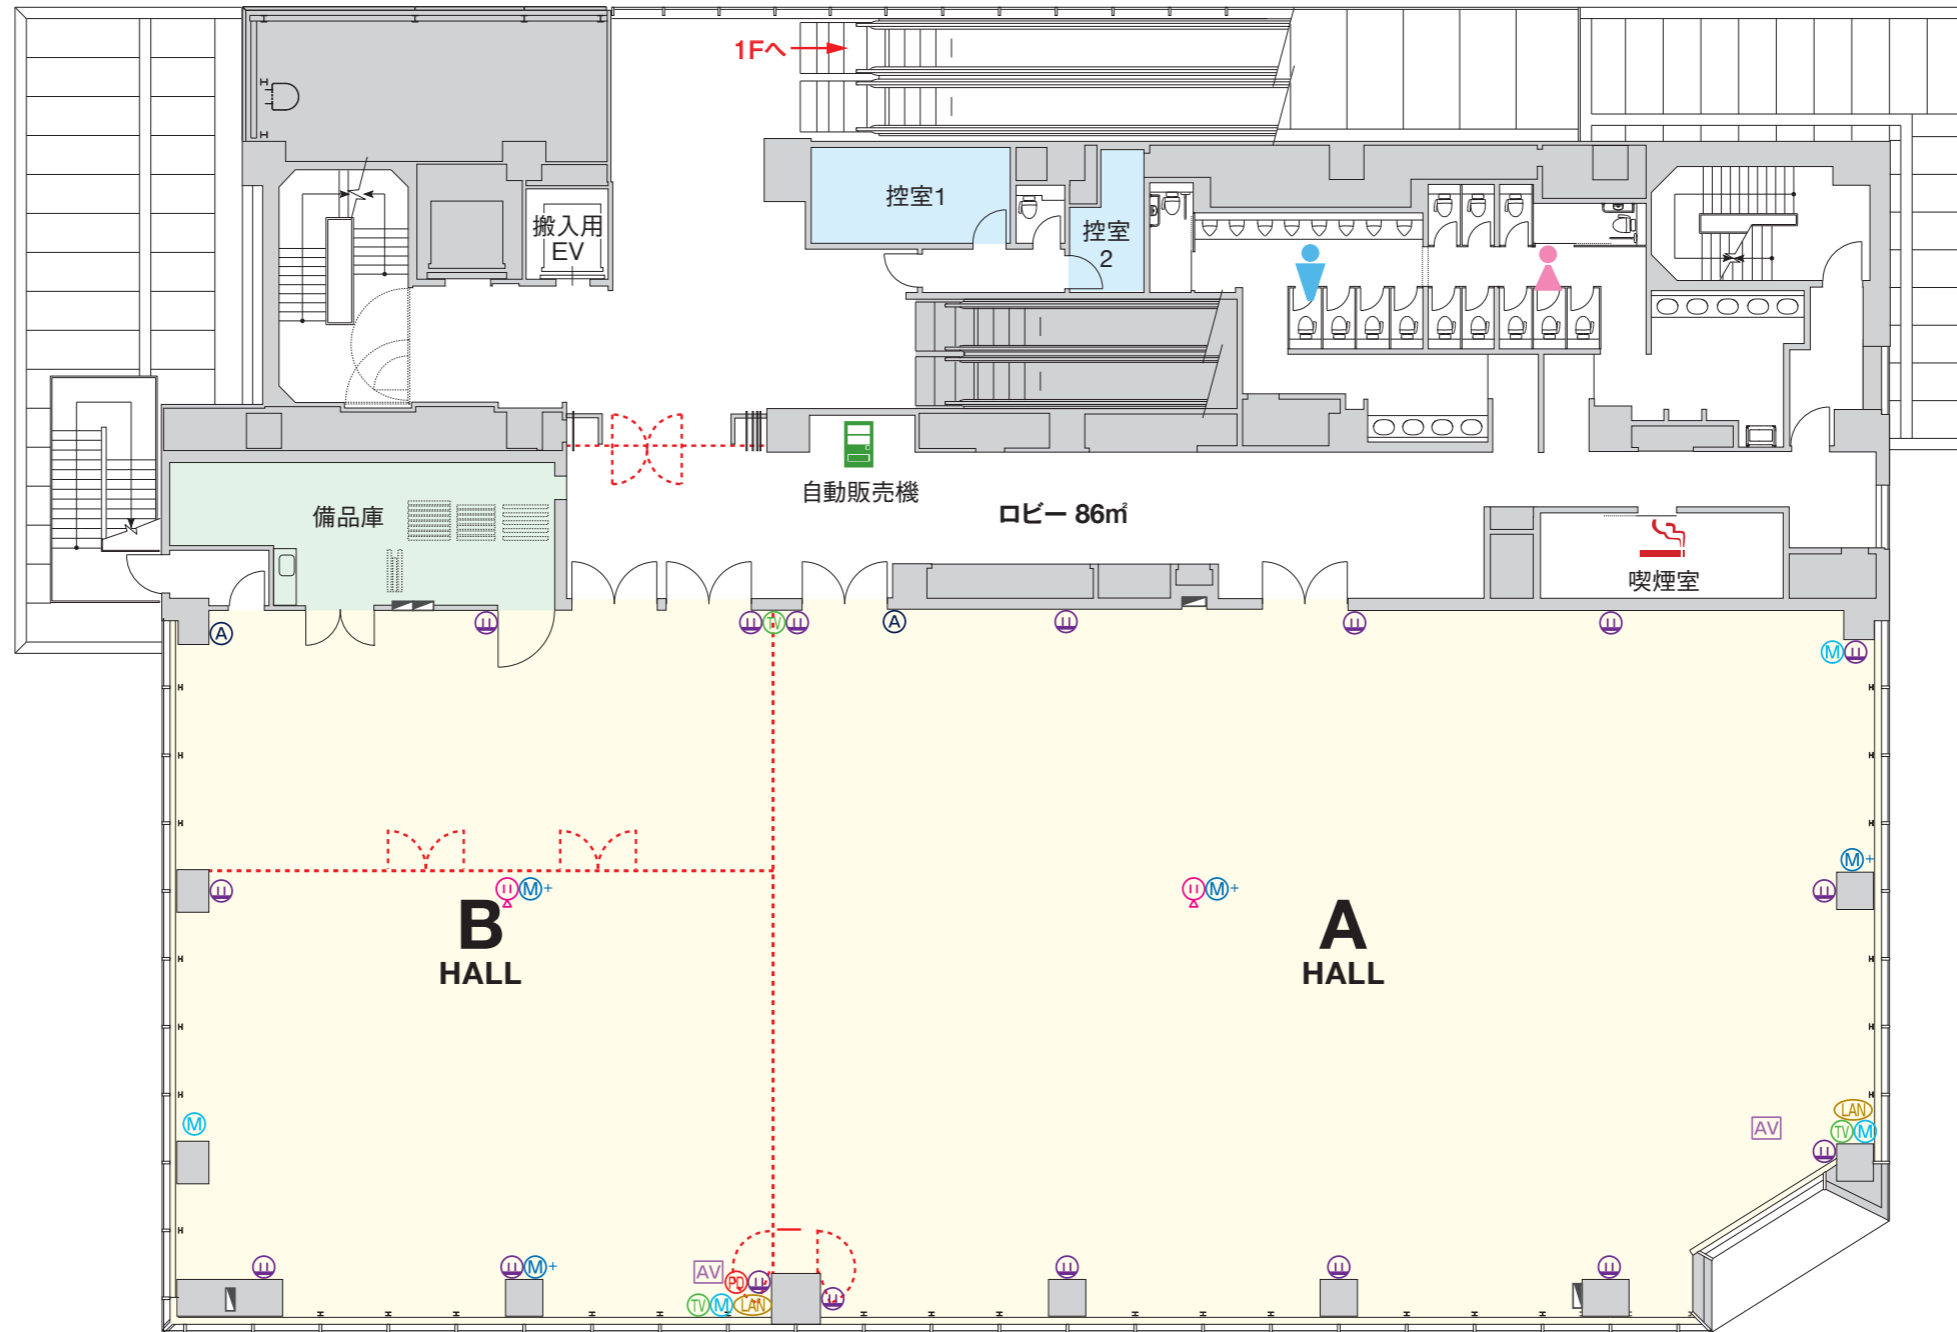

2F

--- スライディングウォール/開閉式のパーテーション

- VPコンセント
- 壁コンセント
- マイク
- マルチマイク
- 同通OUT
- 補助モニター
- 操作卓
- LANインターネット接続
- イベント分電盤(電灯)

※床コンセント有