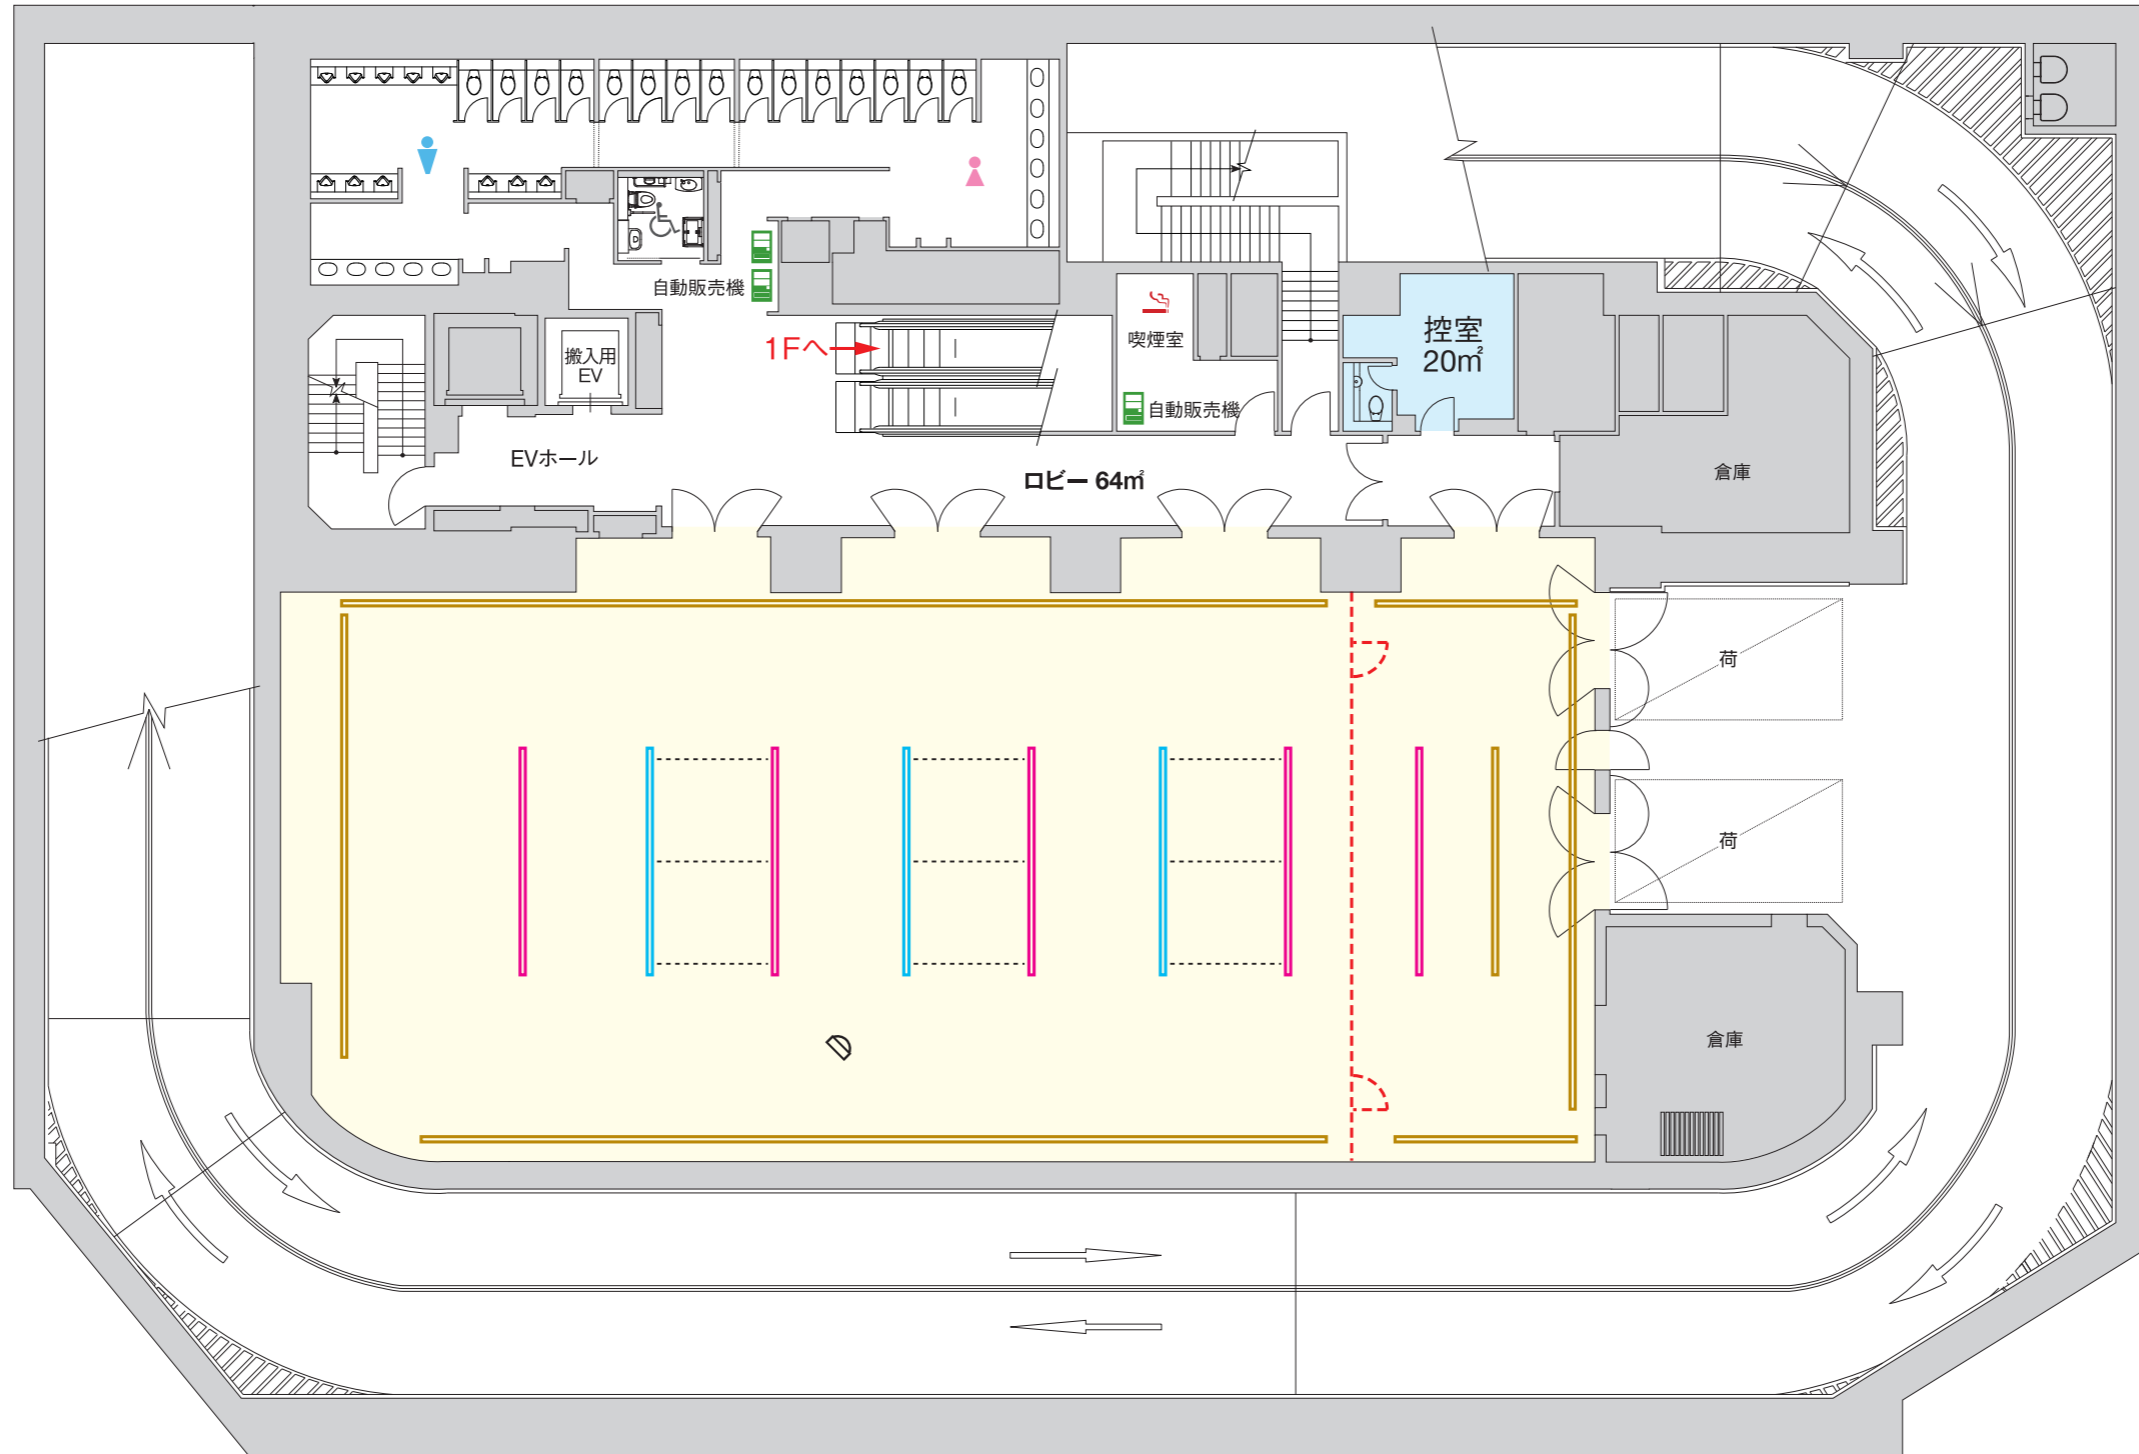

B1

----- スライディングウォール/開閉式のパーテーション

16,400

28,500

35,700

7,200

- ダブルボタン
- 電動照明ボタン
- 電動道具ボタン
- 固定道具ボタン
- 天井固定カメラ