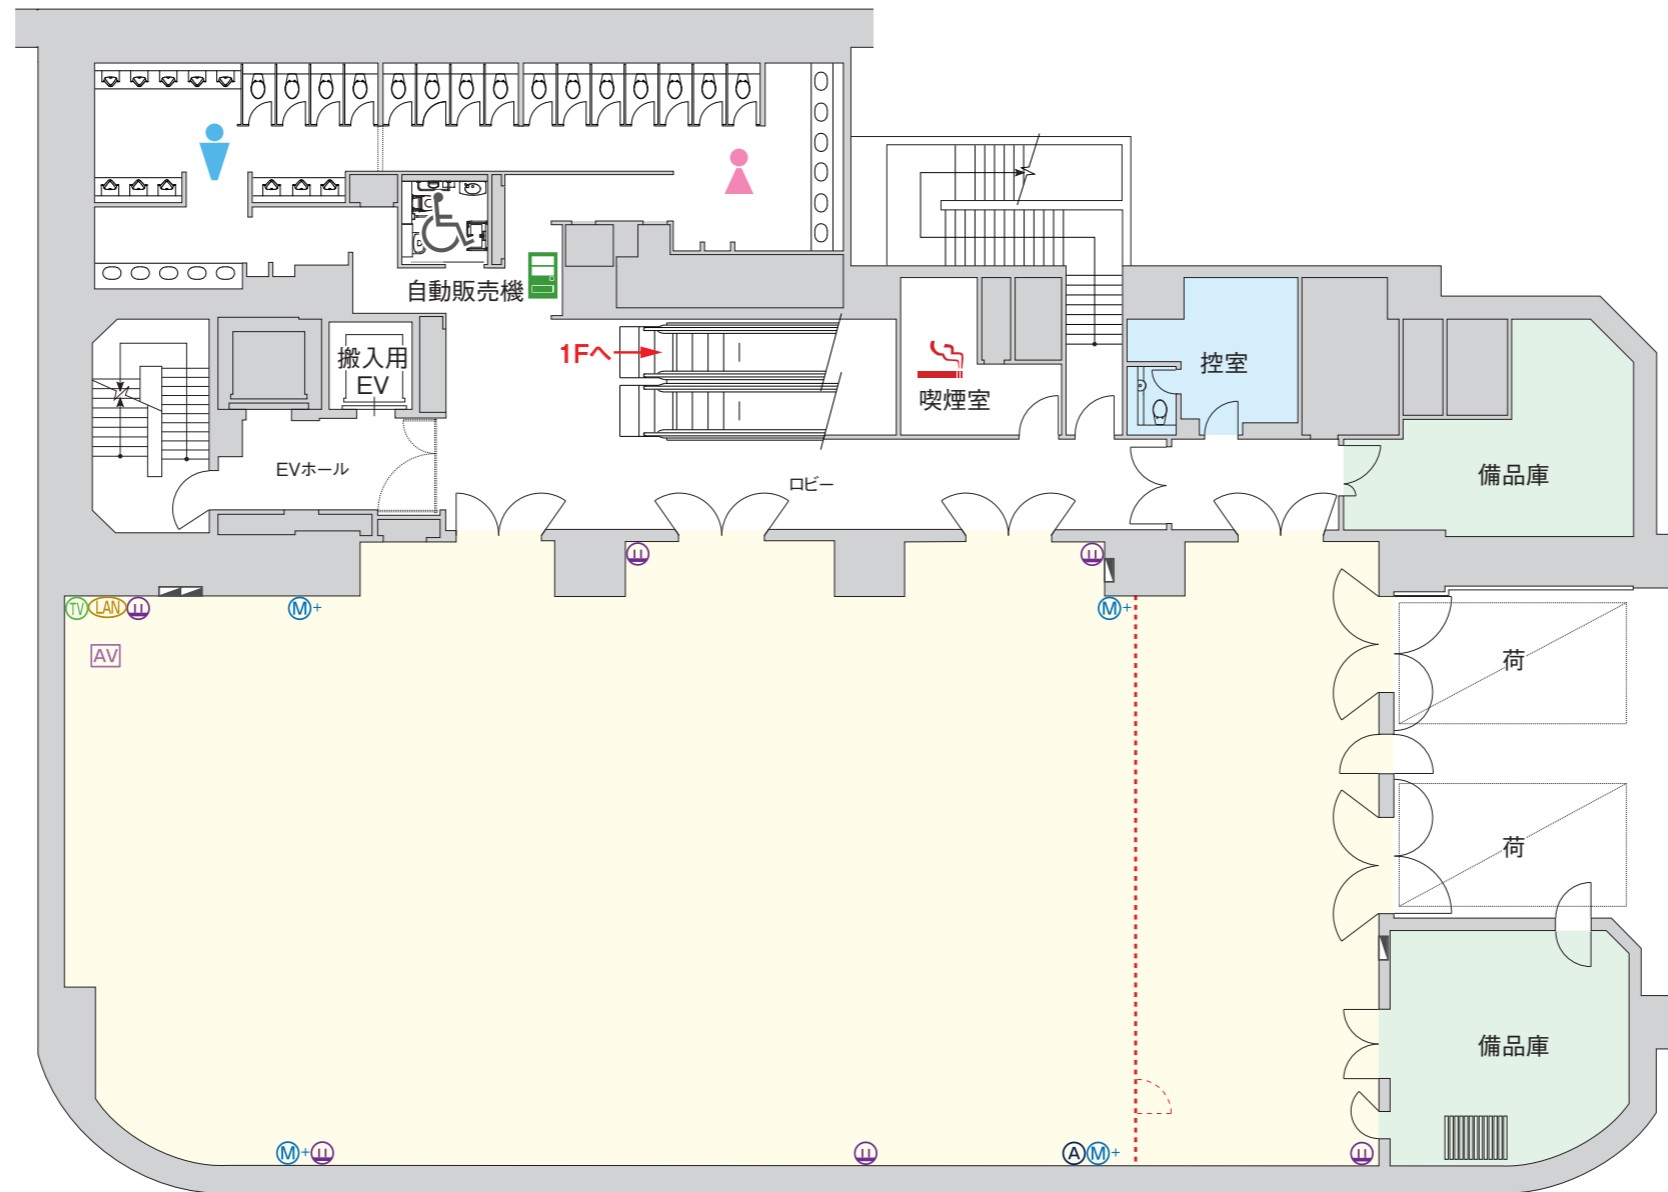

B1

----- スライディングウォール/開閉式のパーテーション

- 壁コンセント
- マルチマイク
- 同通OUT
- 操作卓
- LANインターネット接続
- TV
- イベント分電盤(電灯)
- ※床コンセント有