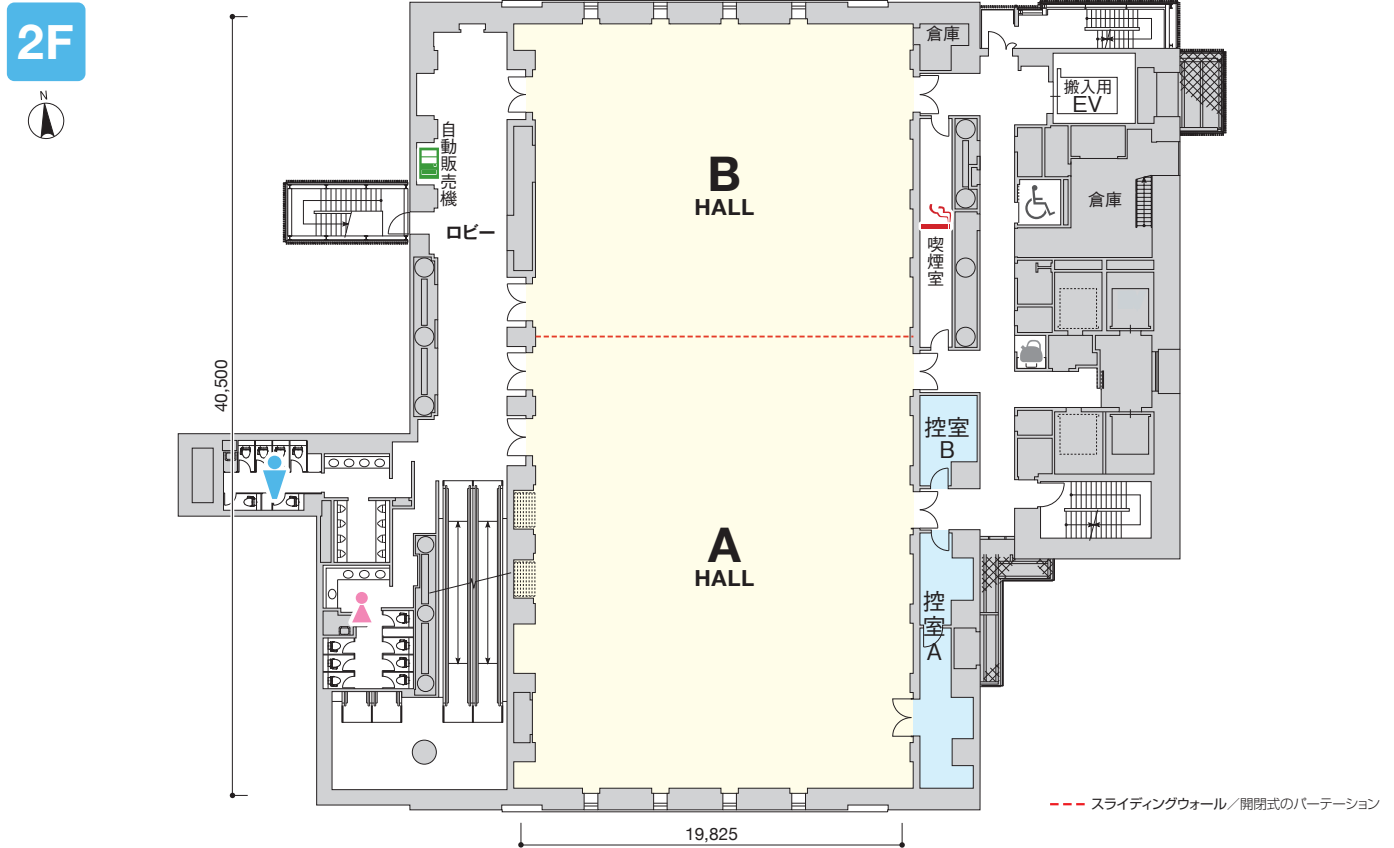

belle salle

住友不動産イベントホールシリーズ ベルサール半蔵門

2011年2月OPEN予定

天井高6.0m、セミナー利用に最適なイベントホール

面積・収容人数

階	室名	面積(予定)		天井高	収容人数(予定)				使用料金(税込)	
		m ²	坪		スクール(席)	シアター(席)	島型(8席/島)	立食(人)	基本使用料金(8時間)	延長(30分)
2F	HALL 全体	870	263	6.0m	510	765	416(52島)	520	1,155,000円	75,600円
	HALL A	510	154		298	447	240(30島)	300	735,000円	48,300円
	HALL B	359	108		212	318	168(21島)	210	525,000円	35,700円

設備概要

階	床荷重*	設備(予定)	電気容量		
			単相 100V	イベント用	照明/トーン用
2F	800kg/m ²	電動照明バトン×3、電動道具バトン×3、固定道具バトン×1、250インチ電動スクリーン×1、10000ANSI天吊プロジェクター×1、AV操作卓×2	全体利用	81.6kVA	14.4kw

*重量物を設置する際は必ず重量分散措置をとってください。

住友不動産麹町プロジェクト

【所在地】