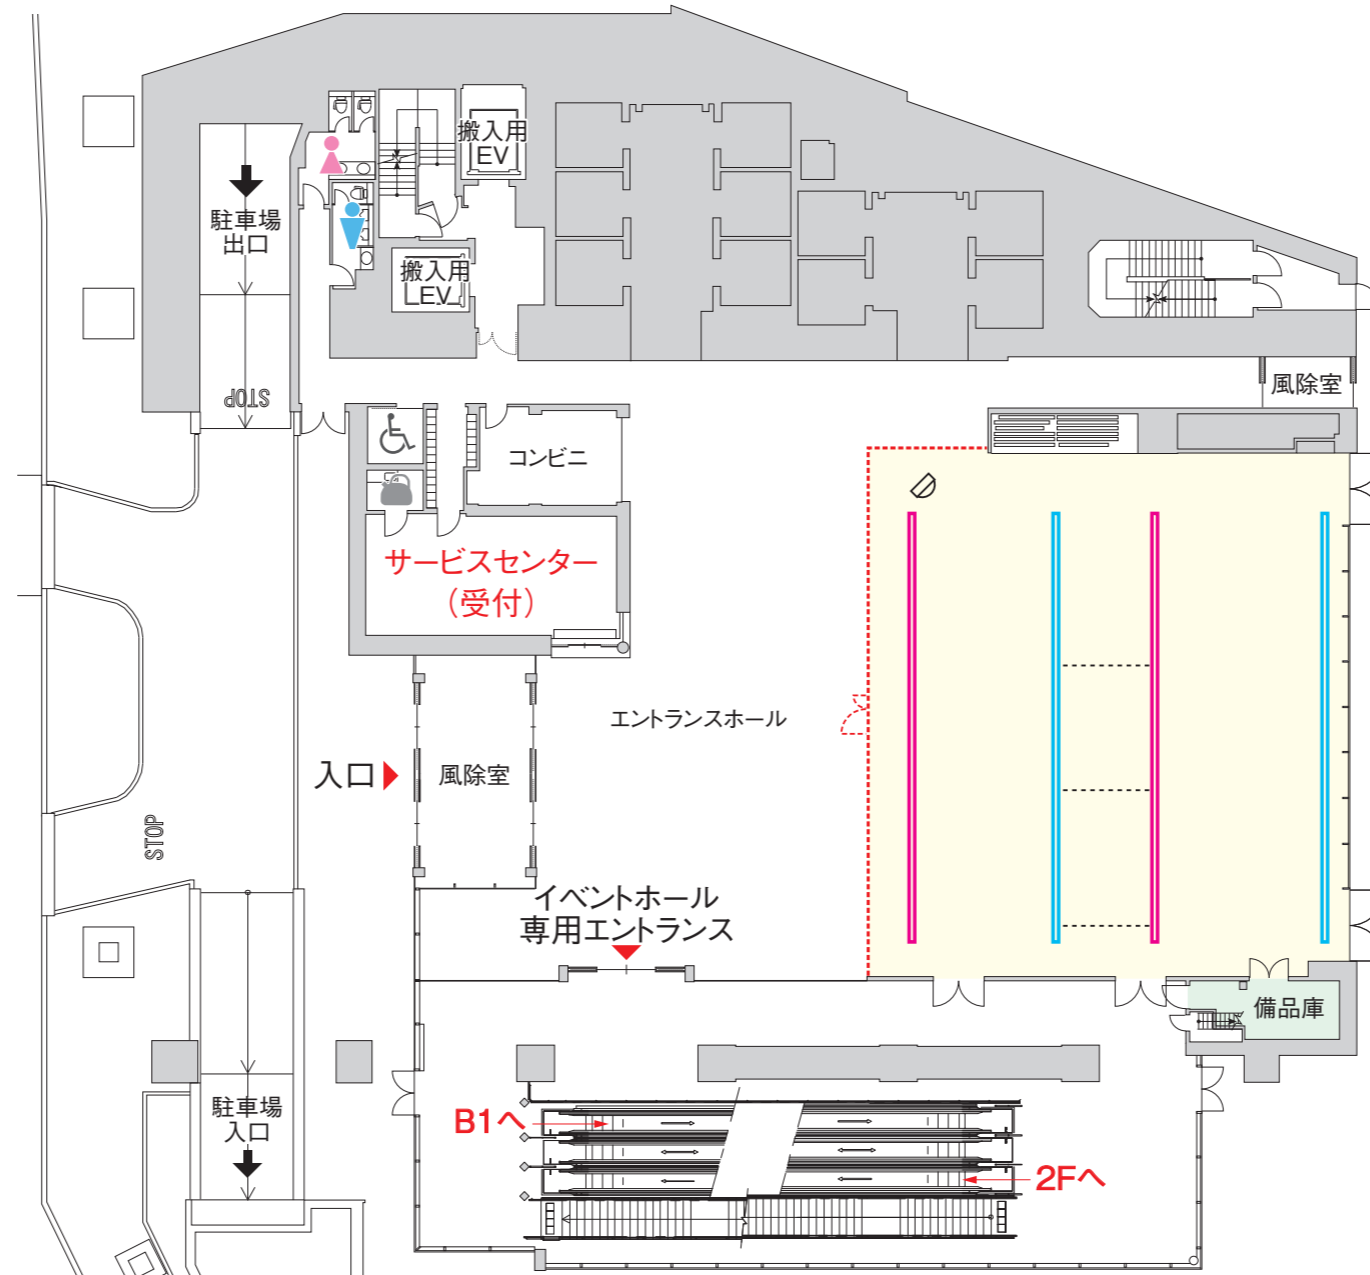

1F

- ダブルボタン
- 電動照明ボタン
- 電動道具ボタン
- 天井固定カメラ

----- スライディングウォール/開閉式のパーテーション