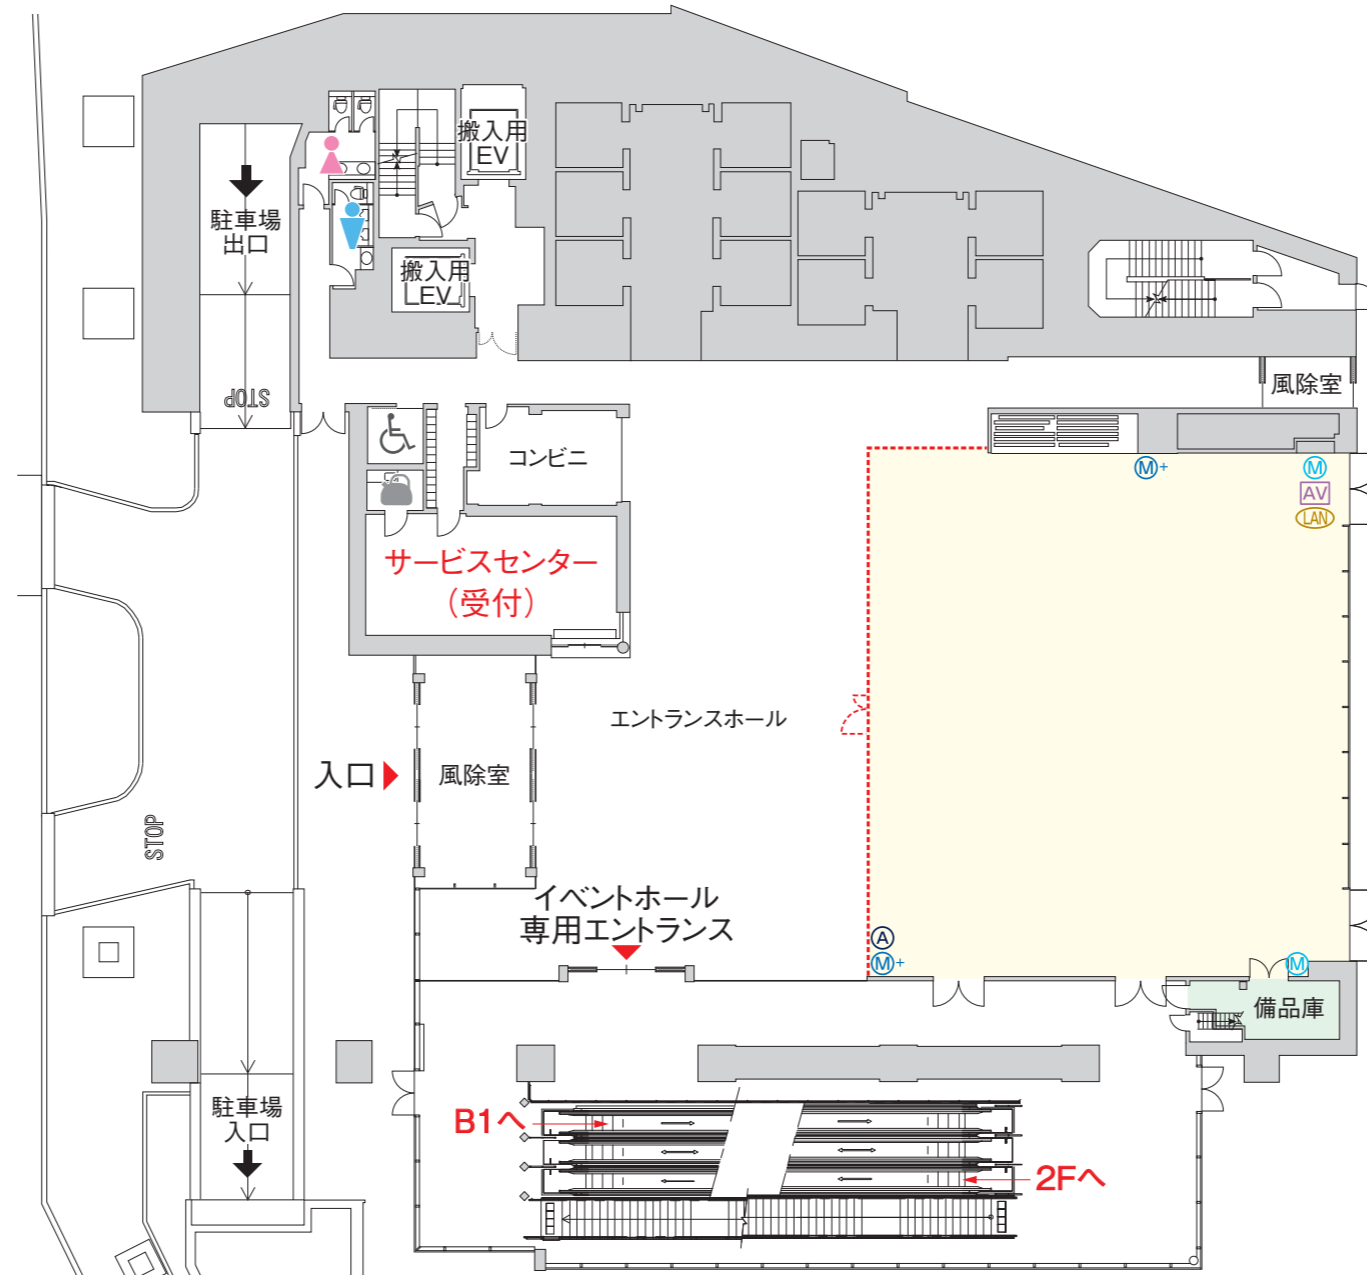

1F

- Ⓜ 床コンセント
- Ⓜ VPコンセント
- Ⓜ 壁コンセント
- Ⓜ マイク
- Ⓜ+ マルチマイク
- Ⓐ 同通OUT
- Ⓜ 補助モニター
- AV 操作卓
- LAN LANインターネット接続
- TV TV
- ≡ イベント分電盤(電灯)
- ※床コンセント有

----- スライディングウォール/開閉式のパーテーション