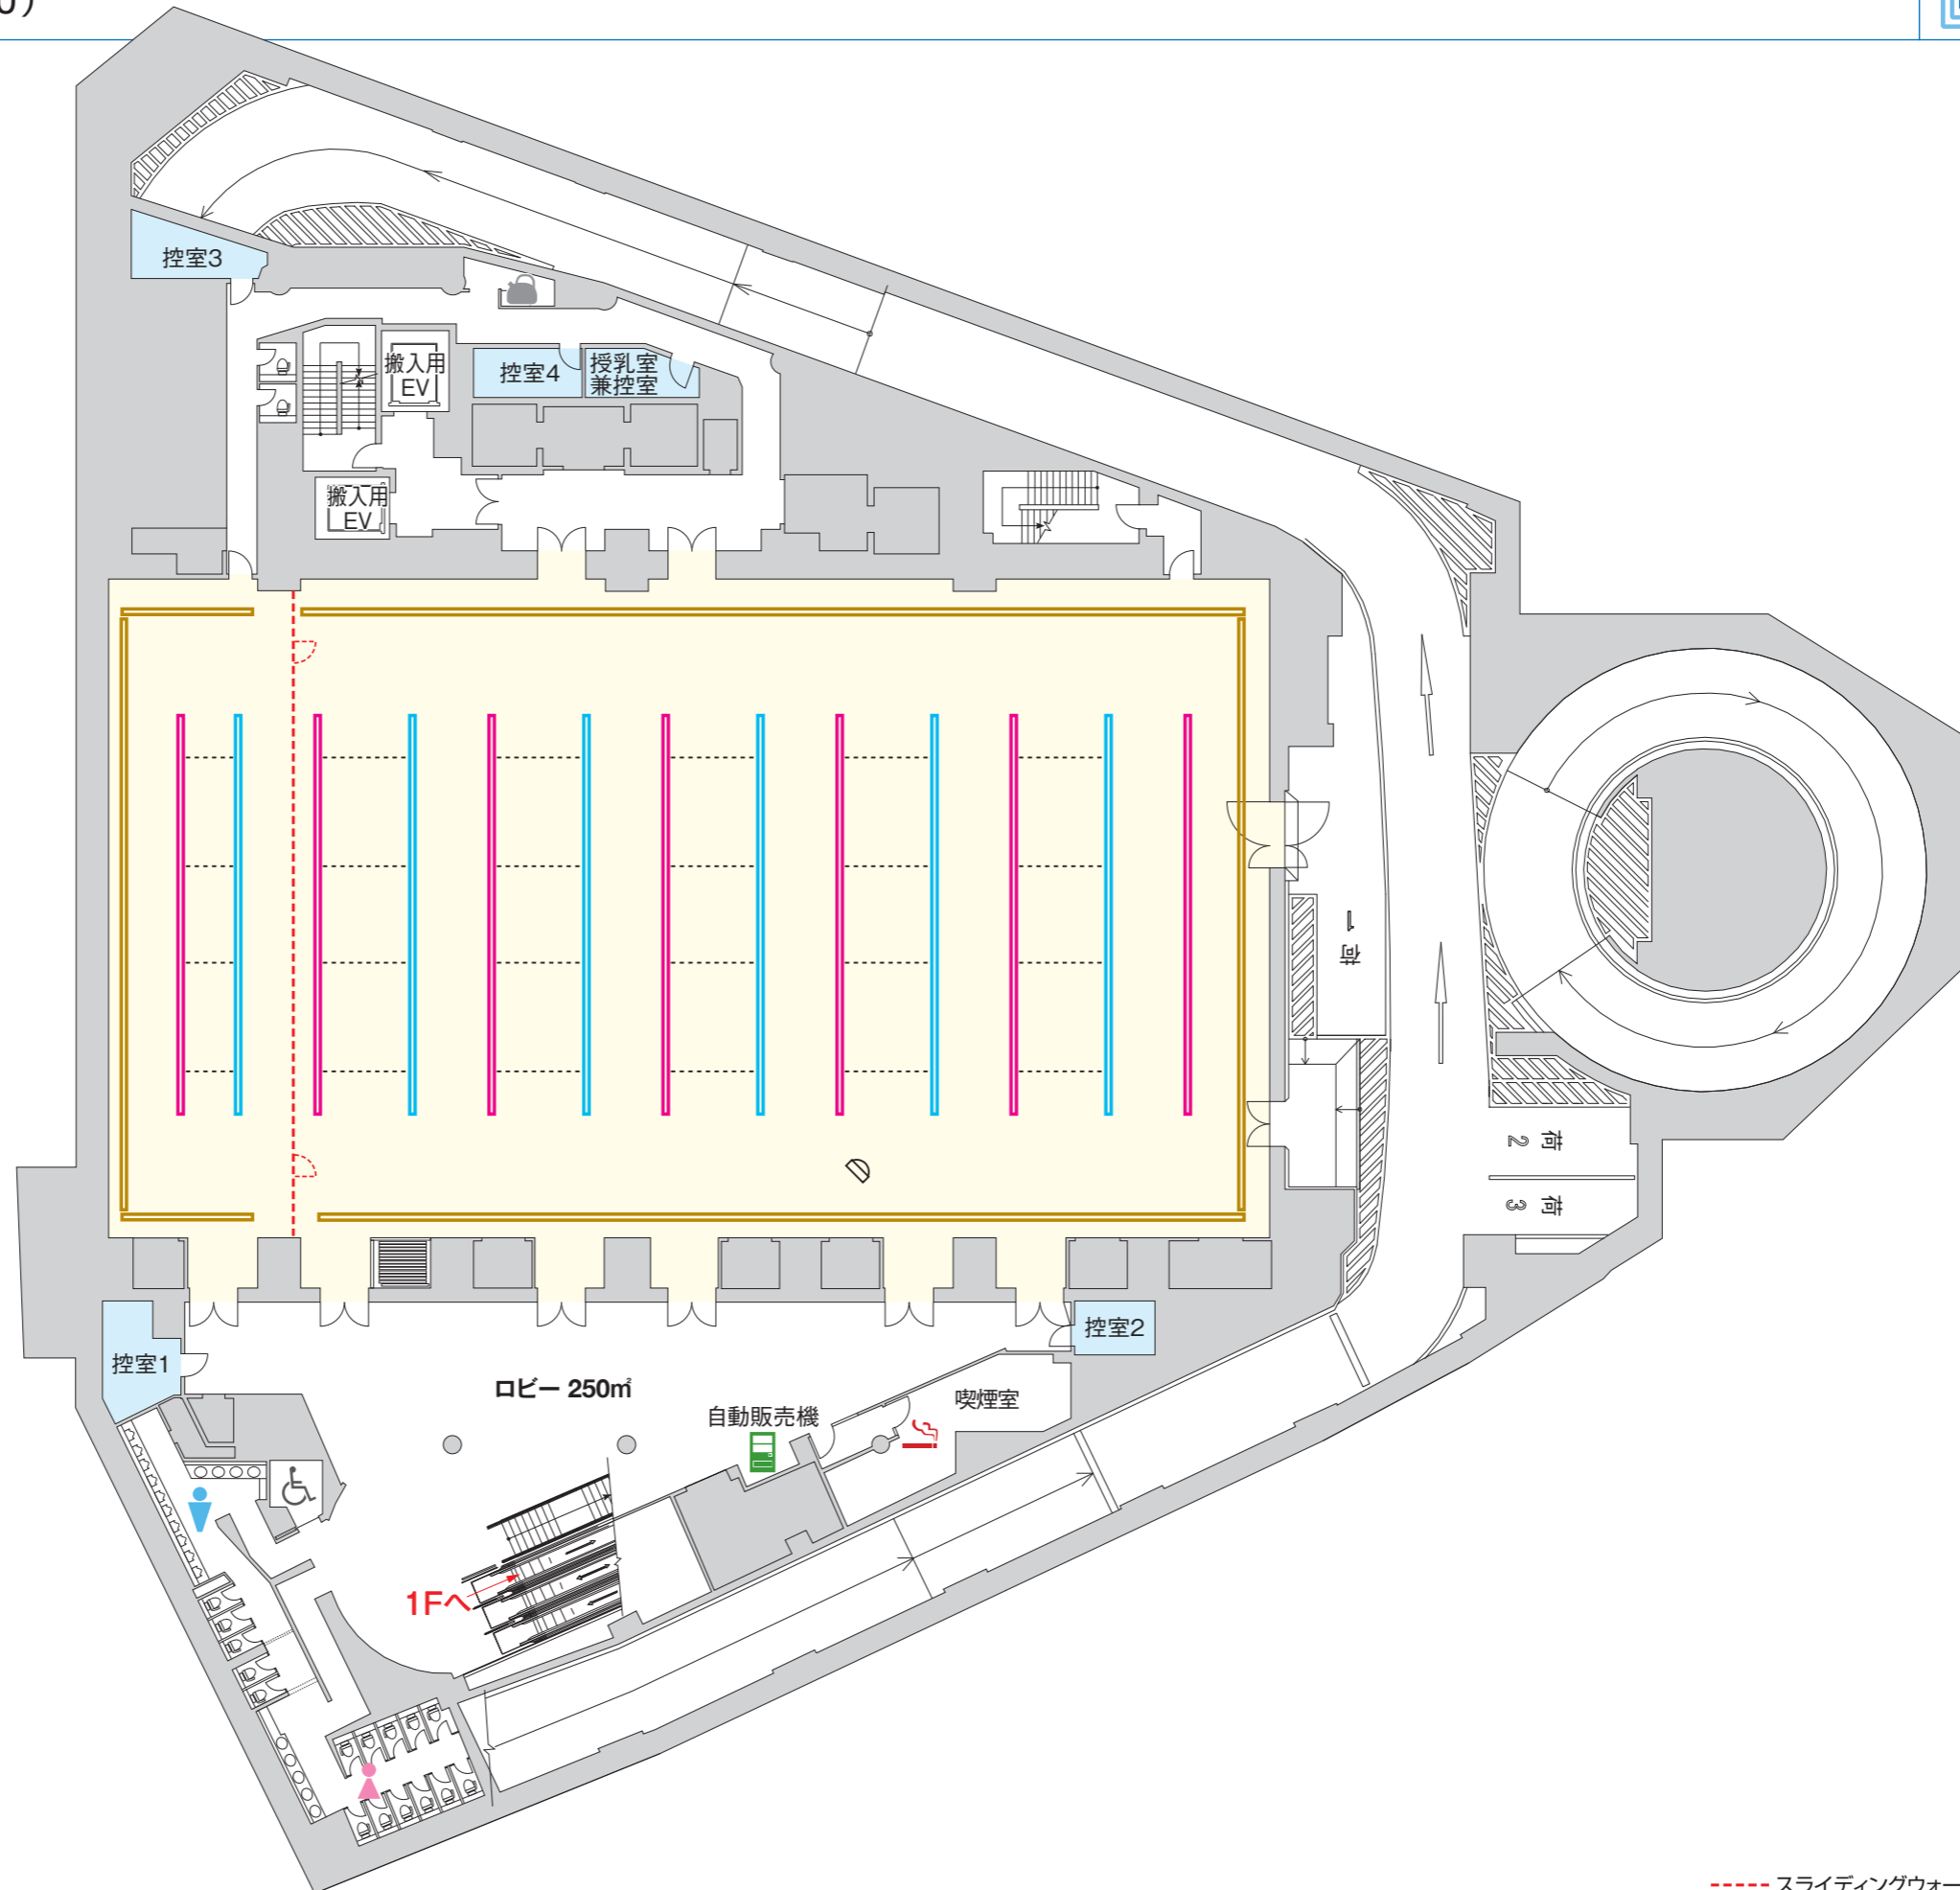

B1

- ダブルボタン
- 電動照明ボタン
- 電動道具ボタン
- 固定道具ボタン
- 天井固定カメラ

--- スライディングウォール/開閉式のパーテーション