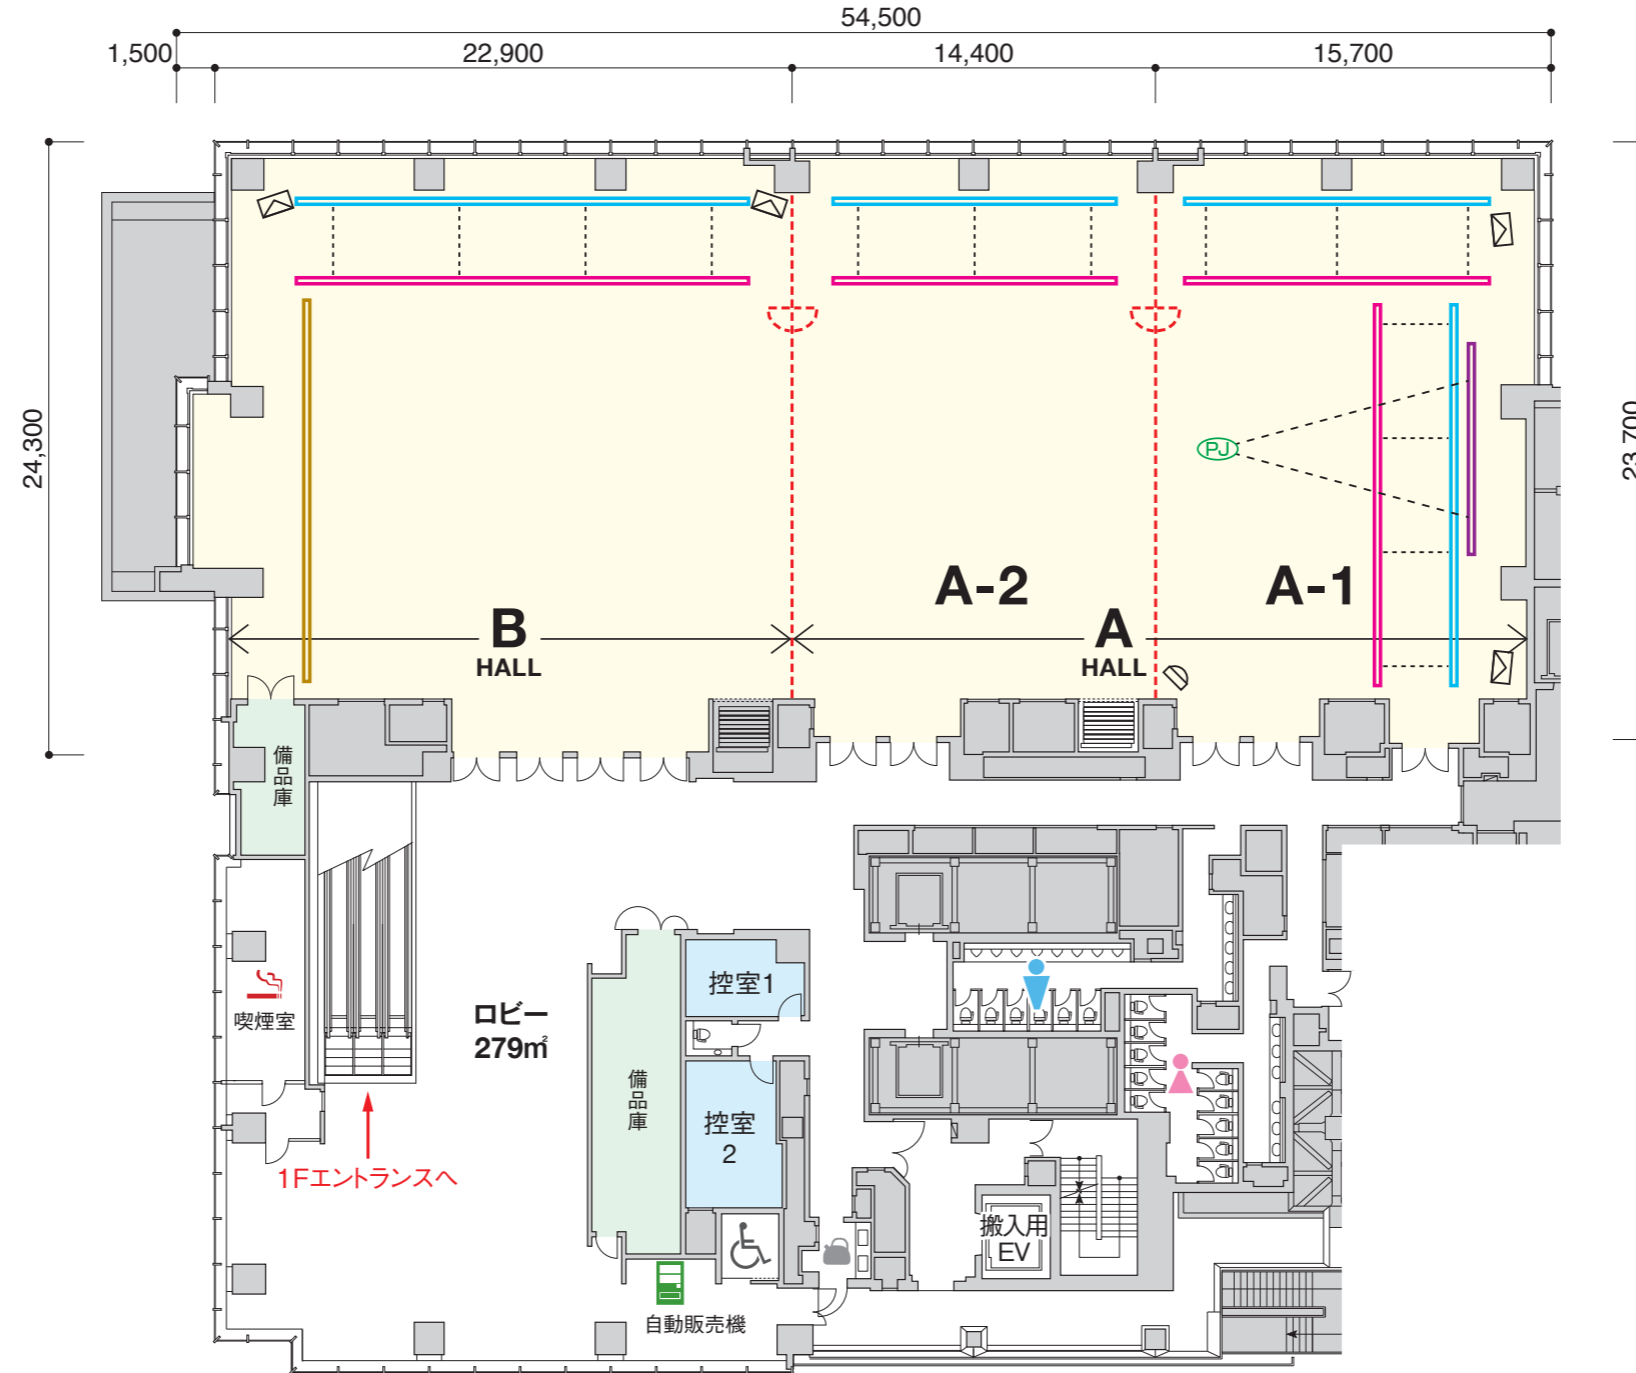

2F

--- スライディングウォール/開閉式のパーテーション

-  ダブルボタン
-  固定道具ボタン
-  電動スクリーン
-  天吊プロジェクター
-  天吊メインスピーカー
-  天井固定カメラ