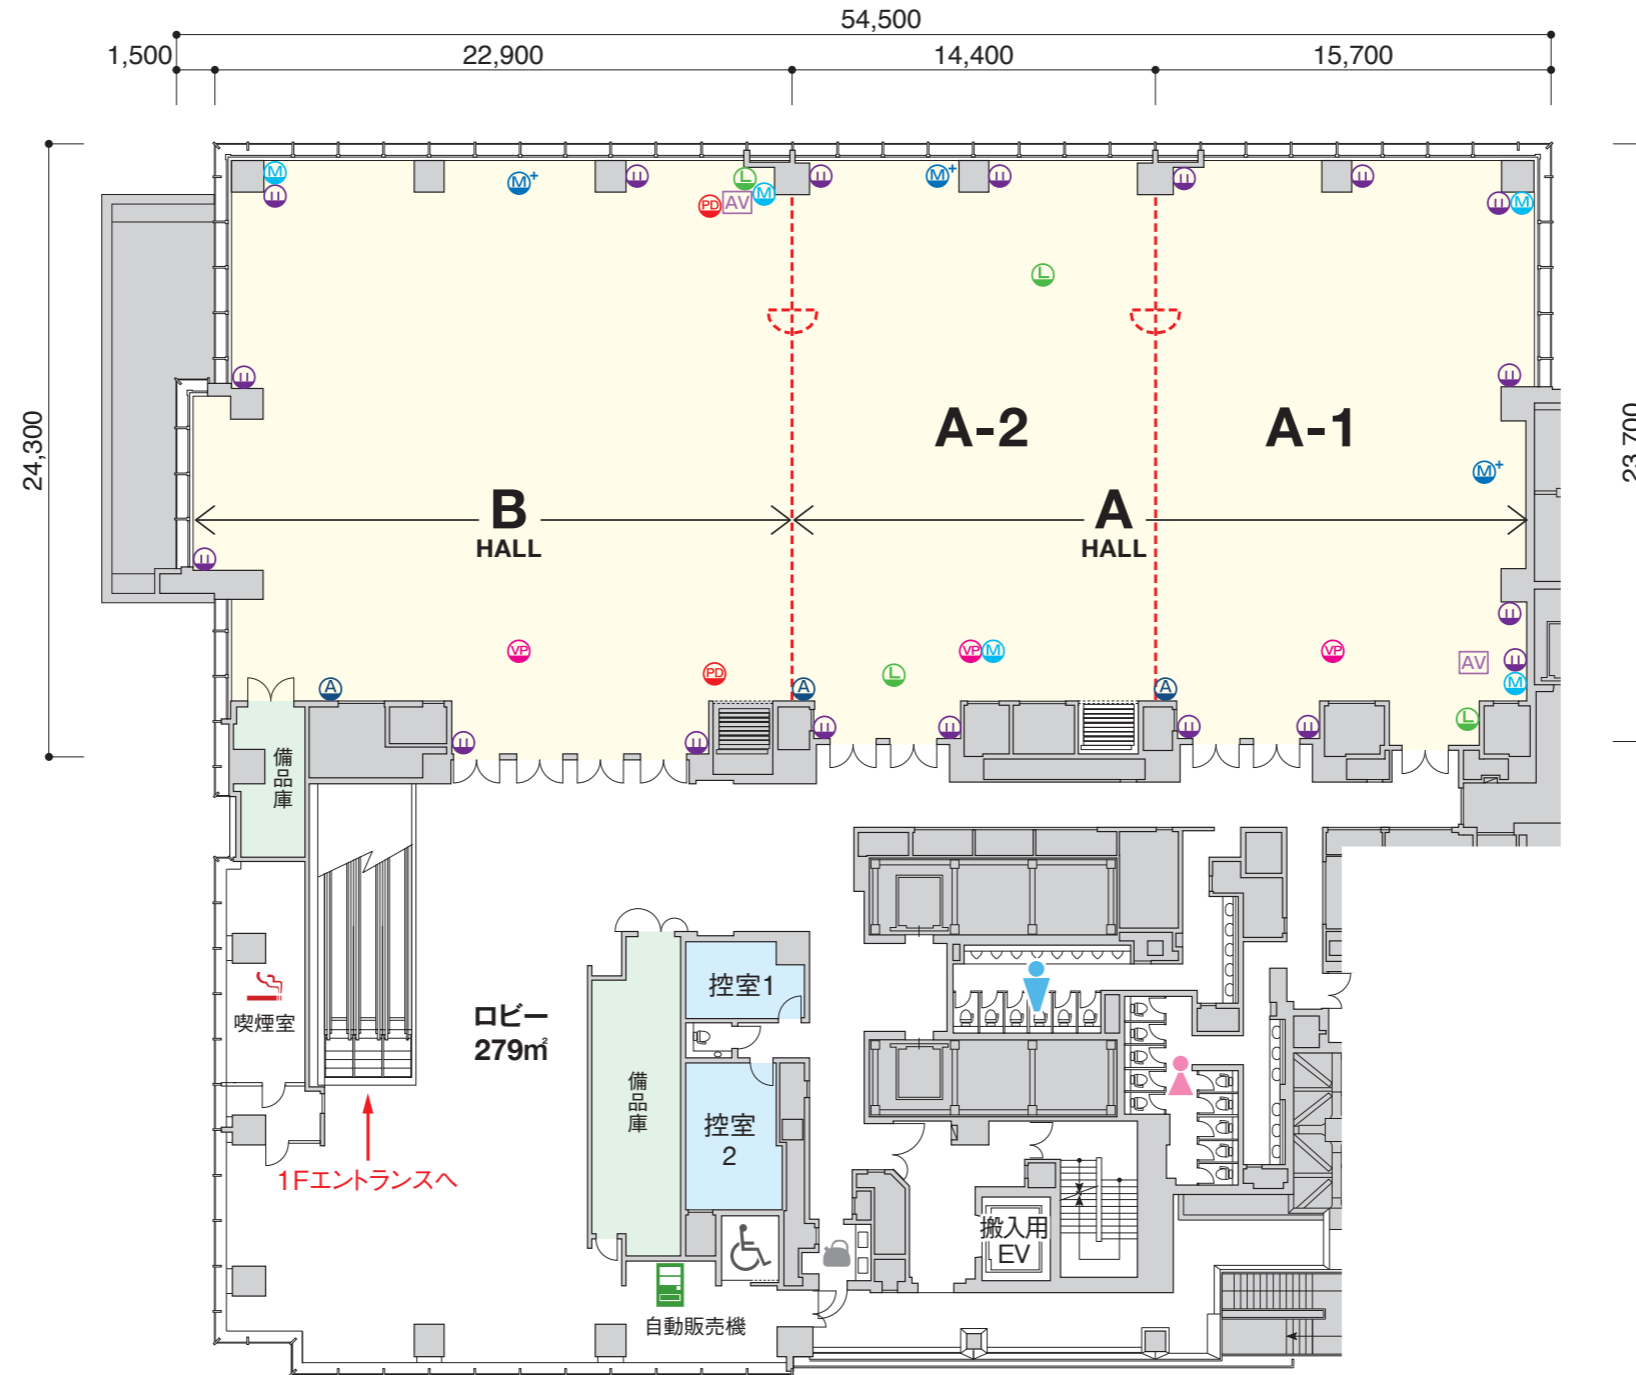

2F

--- スライディングウォール/開閉式のパーテーション

- 壁コンセント
- プロジェクタコンセント
- マイクコンセント
- マルチマイクコンセント
- 音声取出ユニット(同時通訳)
- 補助ディスプレイコンセント
- AV操作卓
- LANジャック
- ※床コンセント有