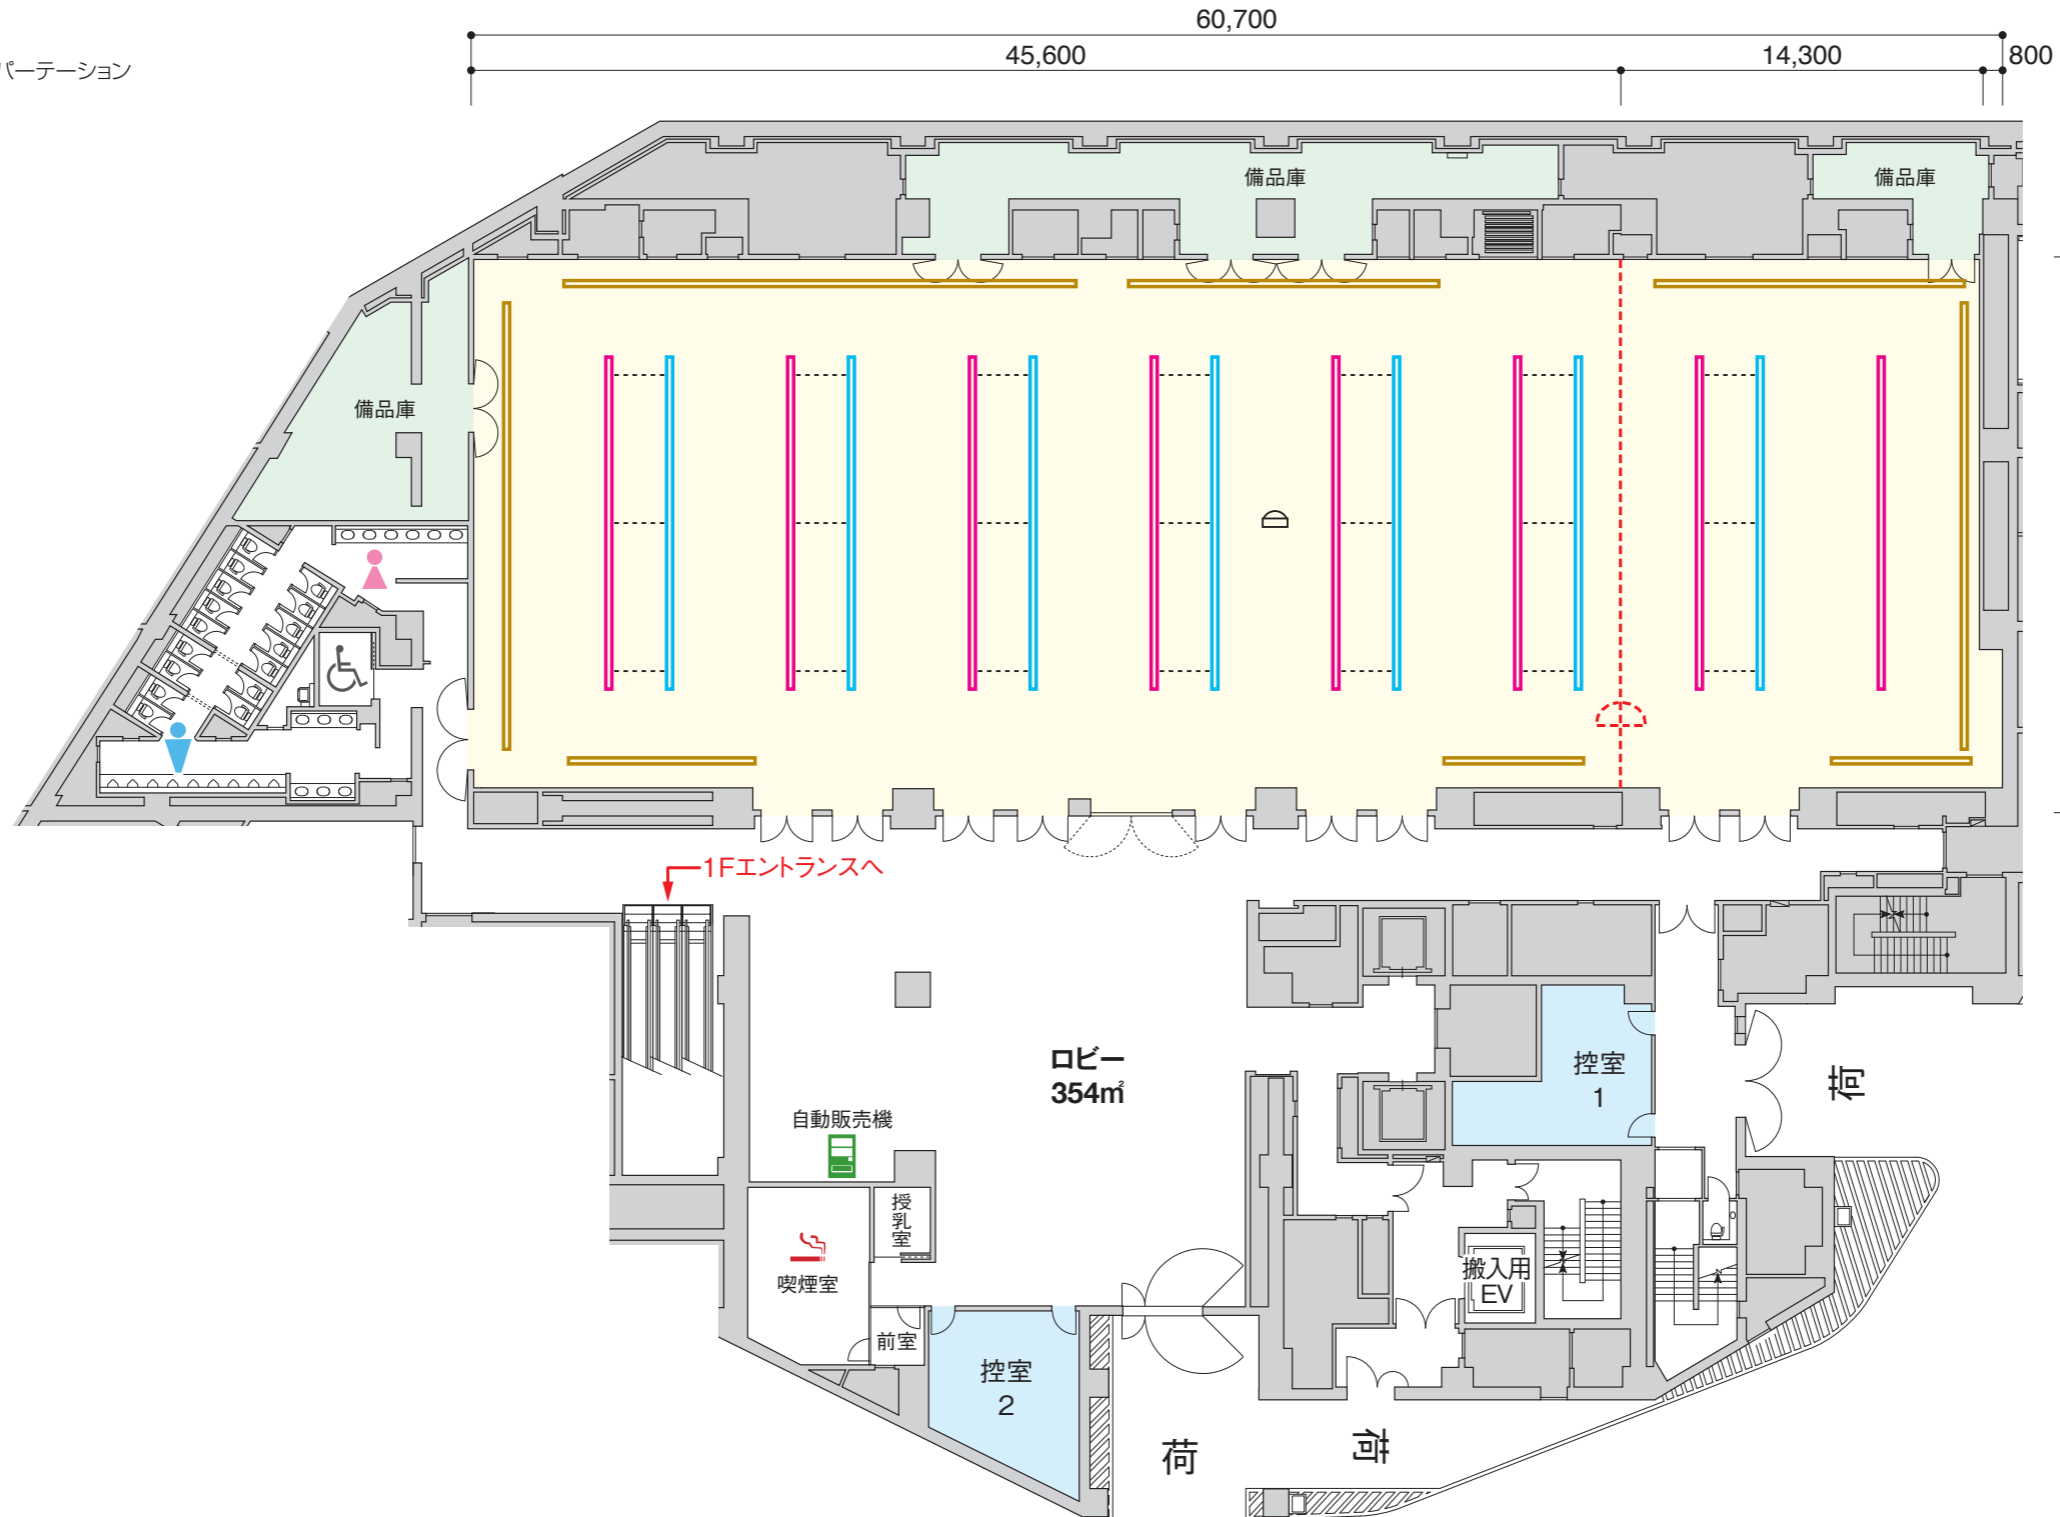

B1

--- スライディングウォール/開閉式のパーテーション

- ダブルボタン
- 電動照明ボタン
- 固定道具ボタン
- 天井固定カメラ