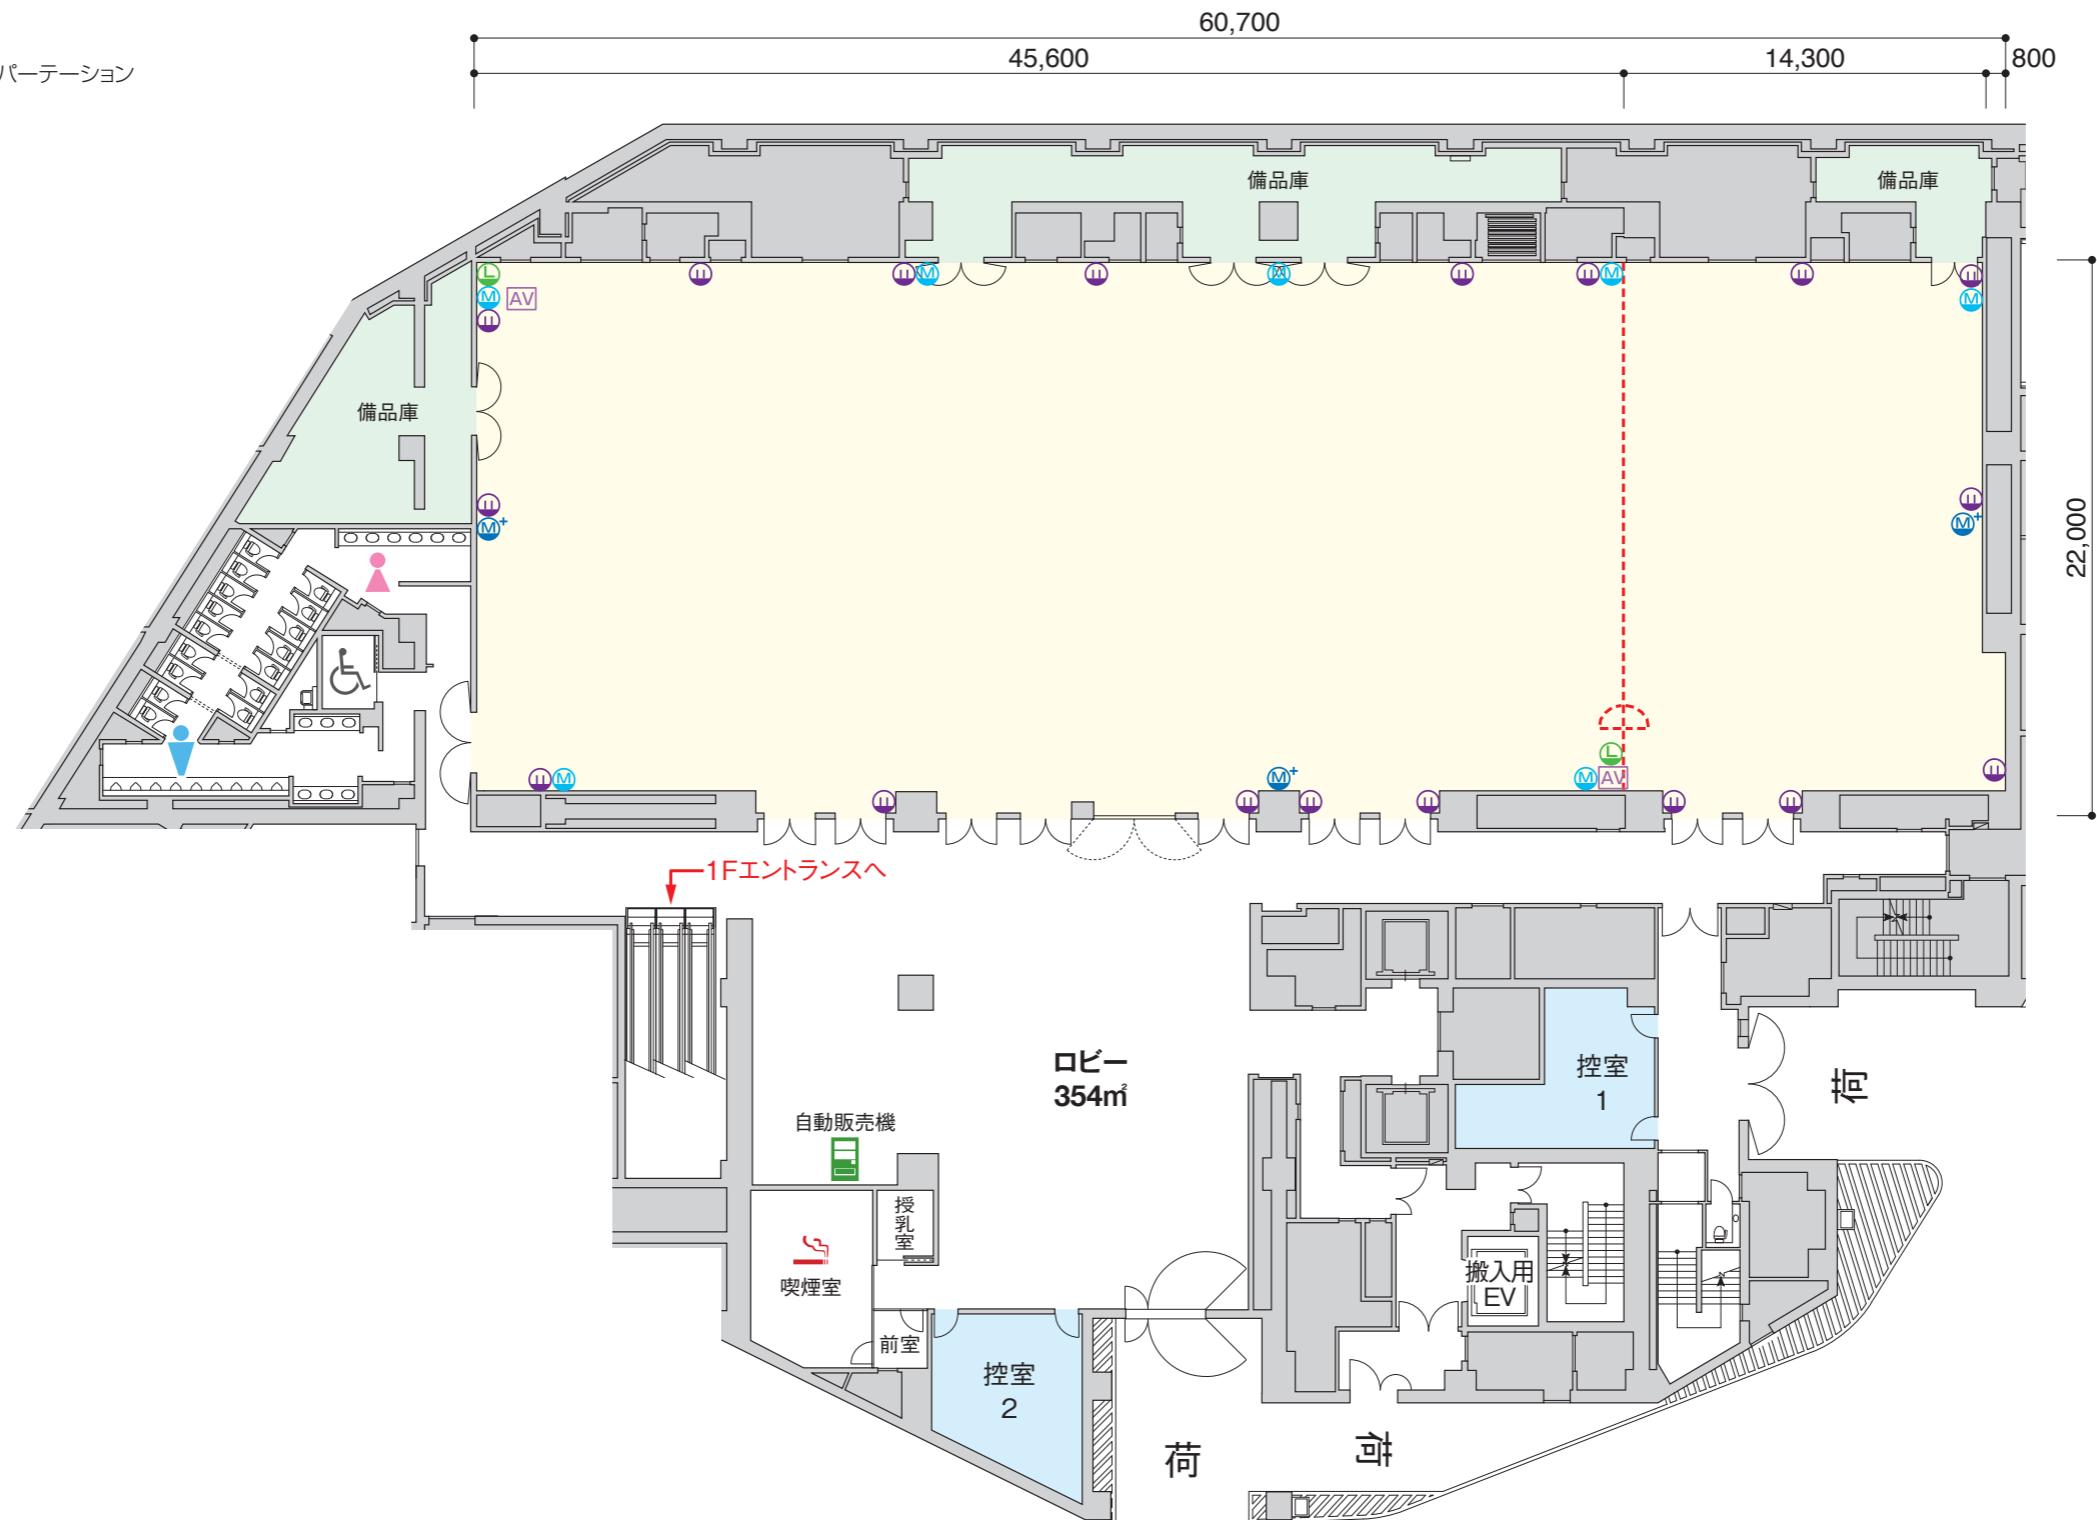

B1

--- スライディングウォール/開閉式のパーテーション

- 壁コンセント
- マイクコンセント
- マルチマイクコンセント
- AV操作卓
- LANジャック

※床コンセント有