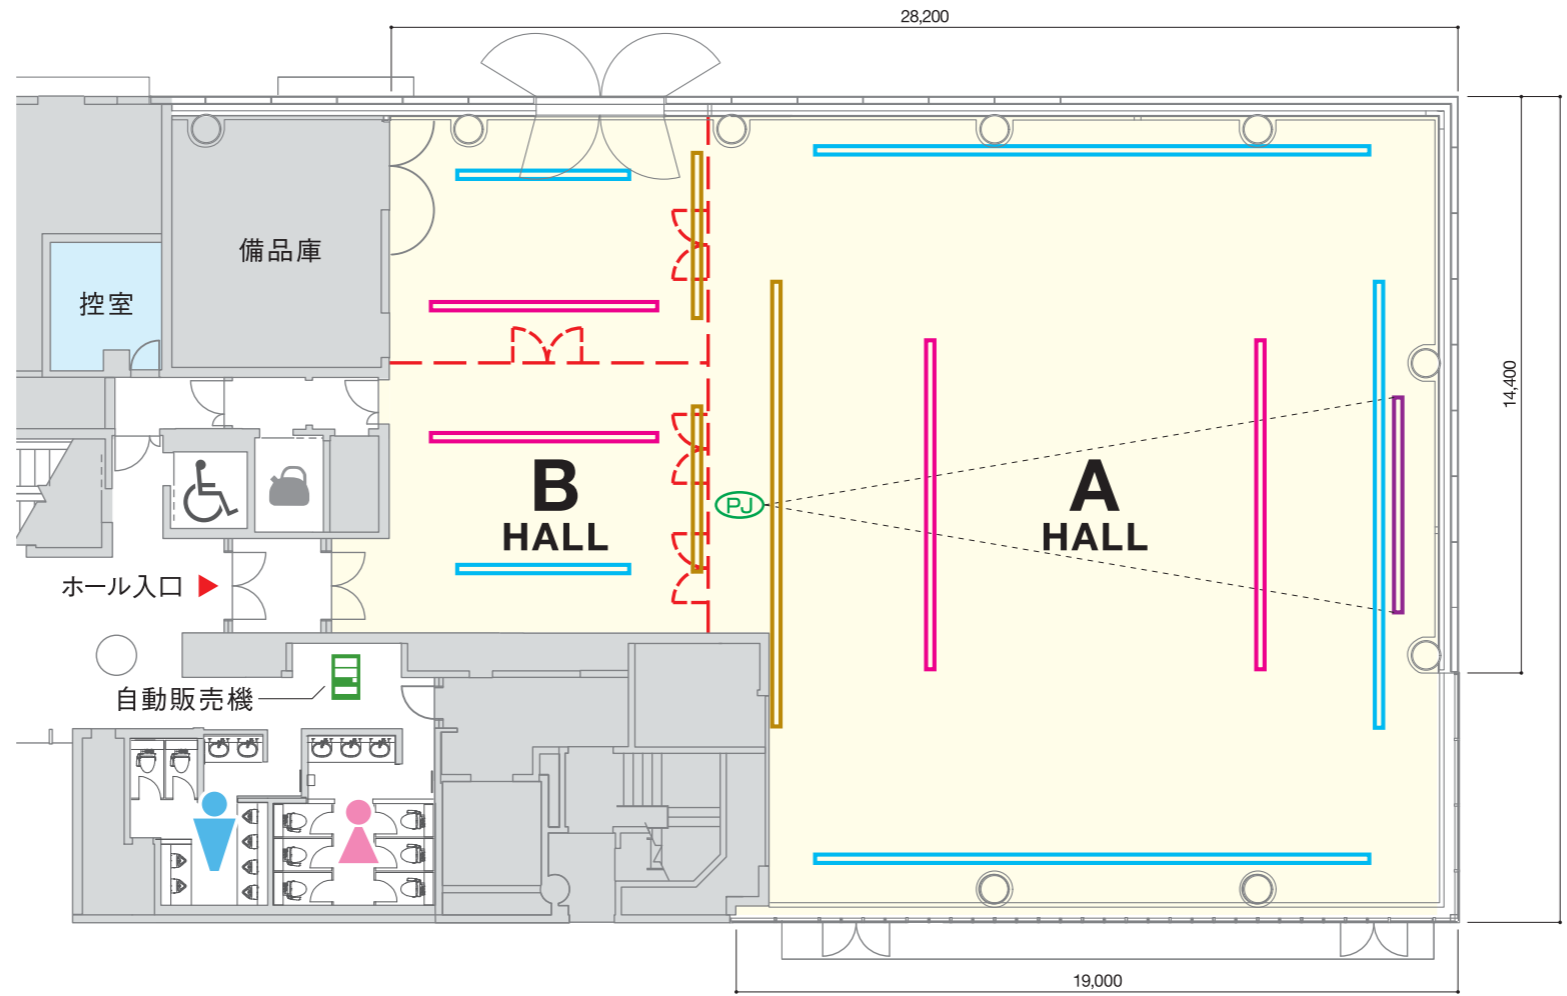

--- スライディングウォール/開閉式のパーテーション

- 電動照明ボタン
- 電動道具ボタン
- 固定道具ボタン
- 電動スクリーン
- 天吊プロジェクター
- 天吊メインスピーカー
- 天井固定カメラ