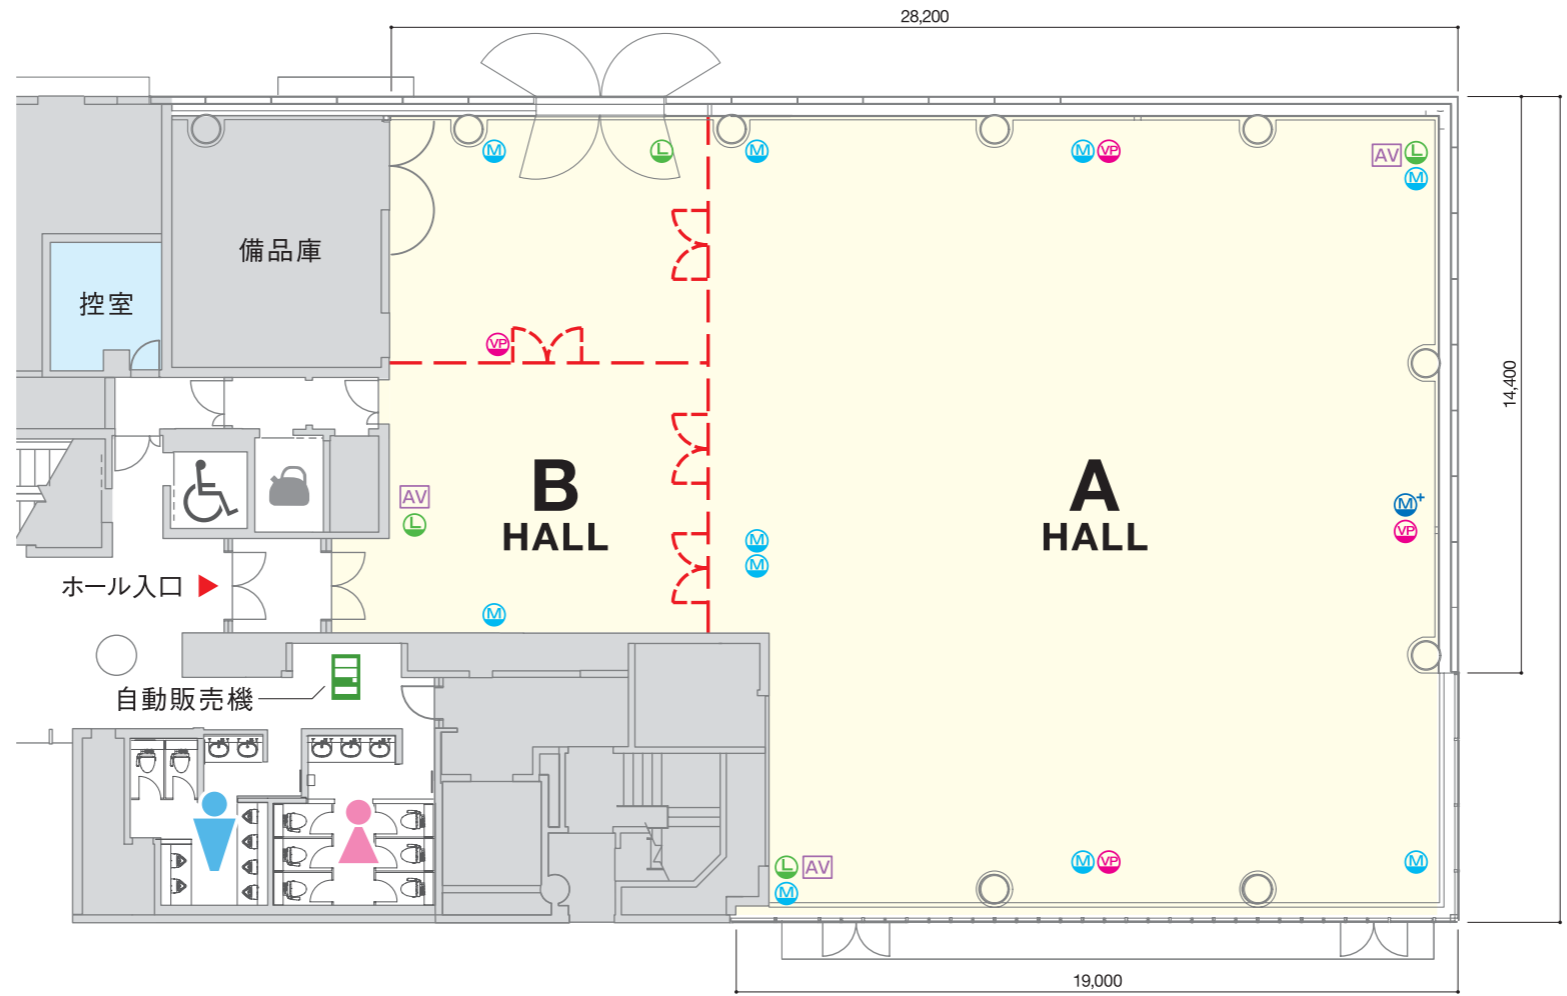

1F

--- スライディングウォール/開閉式のパーテーション

- マルチマイクコンセント
 - マイクコンセント
 - プロジェクタコンセント
 - AV操作卓
 - LANジャック
 - イベント分電盤(電灯)
- ※床コンセント有