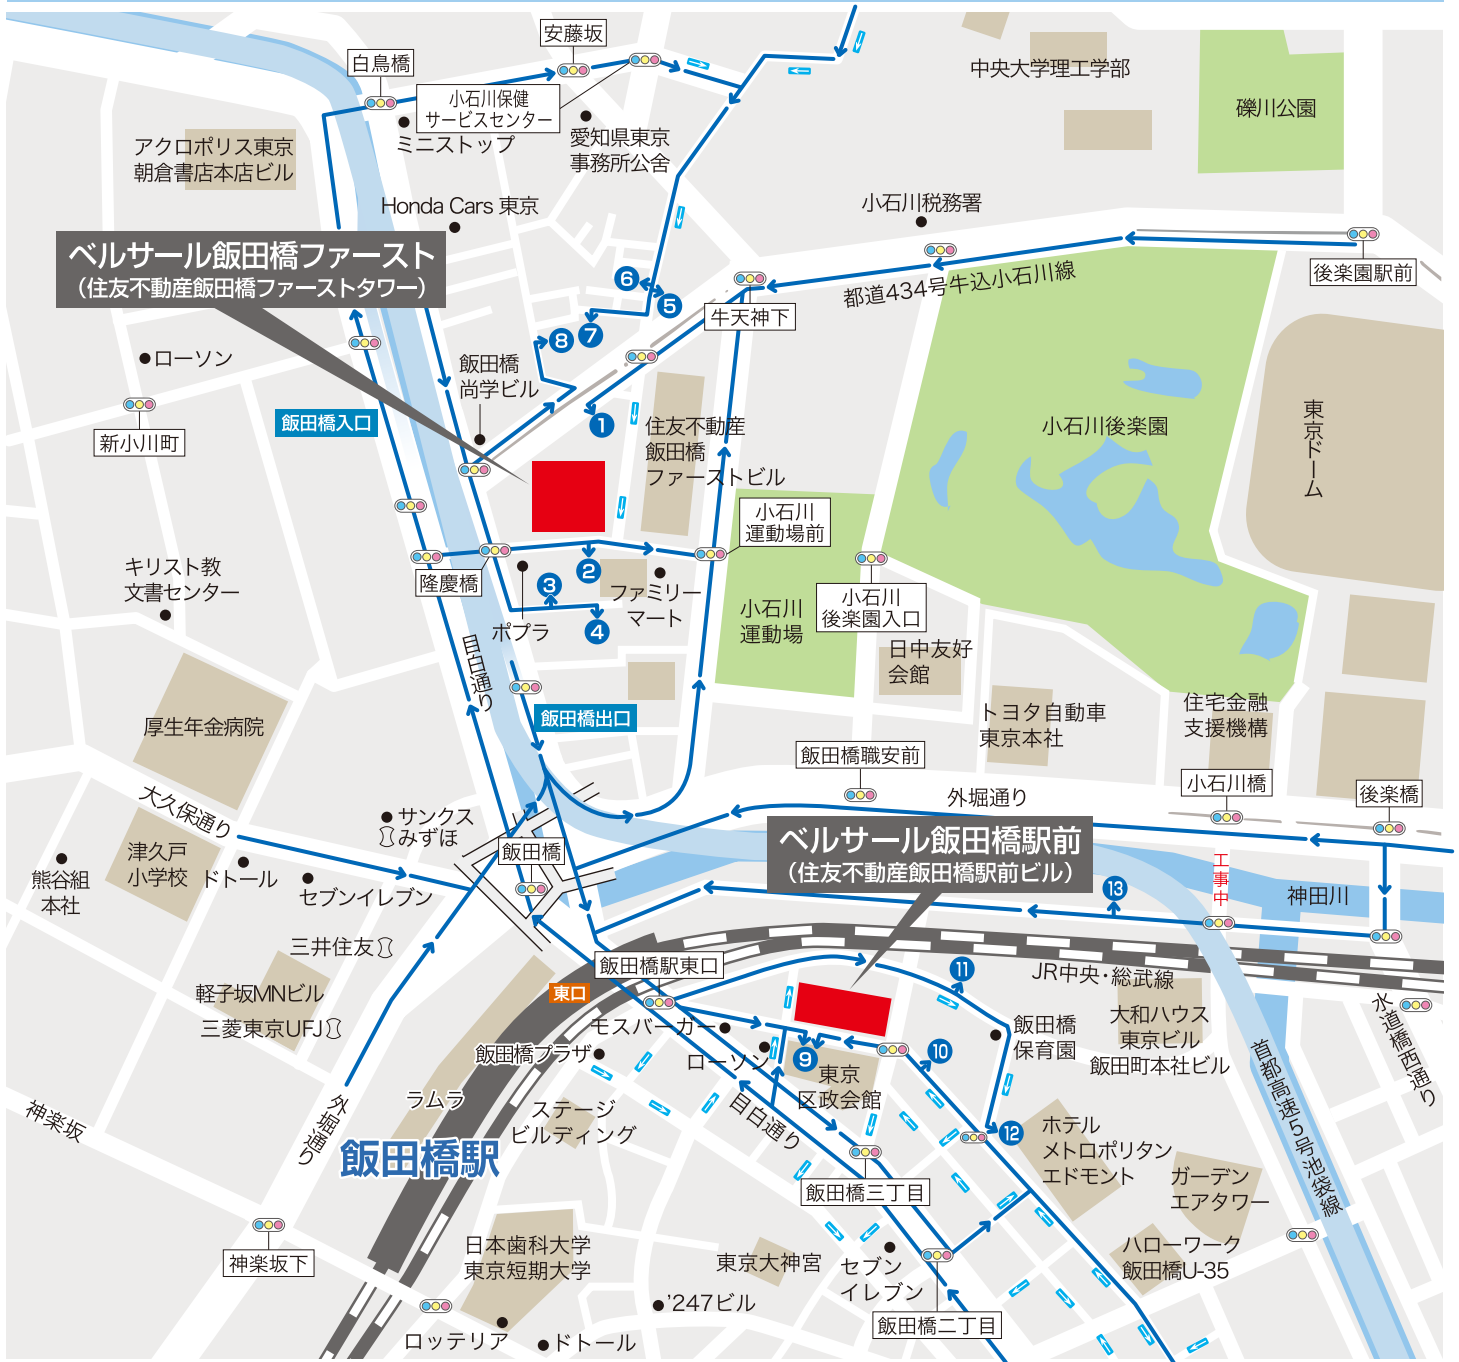

# ベルサール飯田橋ファースト・ベルサール飯田橋駅前 近隣駐車場のご案内

	駐車場名	住所	利用時間	台数	料金	徒歩 分数
飯田橋ファースト	① 飯田橋ファーストタワー (B2F)	文京区後楽 2-6-1	24H	16台	8-22 ¥100 / 15分	直結
	② ユアーズ・パーキング	文京区後楽 2-3	24H	3台	8-22 ¥300 / 30分	1分
	③ コインパーク後楽 2丁目	文京区後楽 2-3	24H	10台	8-20 ¥200 / 20分	2分
	④ ユーティライズパーキング	文京区後楽 2-3	24H	6台	¥100 / 15分	2分
	⑤ コインパーク後楽	文京区後楽 2-19	24H	2台	8-21 ¥100 / 15分	3分
	⑥ リパーク後楽 2丁目	文京区後楽 2-18-20	24H	5台	8-24 ¥100 / 12分	3分
	⑦ タイムスペース後楽第1	文京区後楽 2-14	24H	5台	8-22 ¥100 / 15分	3分
	⑧ タイムズ後楽園 2丁目	文京区後楽 2-14	24H	4台	8-22 ¥100 / 12分	3分
飯田橋駅前	⑨ 東京区政会館駐車場 (B1F)	千代田区飯田橋 3	7:00~24:00	93台	¥300 / 30分	1分
	⑩ NPC24H飯田橋 3丁目パーキング	千代田区飯田橋 3-9	24H	30台	8-21 ¥200 / 30分	2分
	⑪ タイムズ飯田橋 3丁目	千代田区飯田橋 3-5	24H	33台	8-22 ¥200 / 20分	3分
	⑫ ホテルメトロポリタンエドモント駐車場	千代田区飯田橋 3-10-8	24H	113台	¥600 / 60分 以降30分 ¥300	3分
	⑬ リパーク飯田橋 3丁目	千代田区飯田橋 3-11-6	24H	7台	8-22 ¥100 / 12分	4分