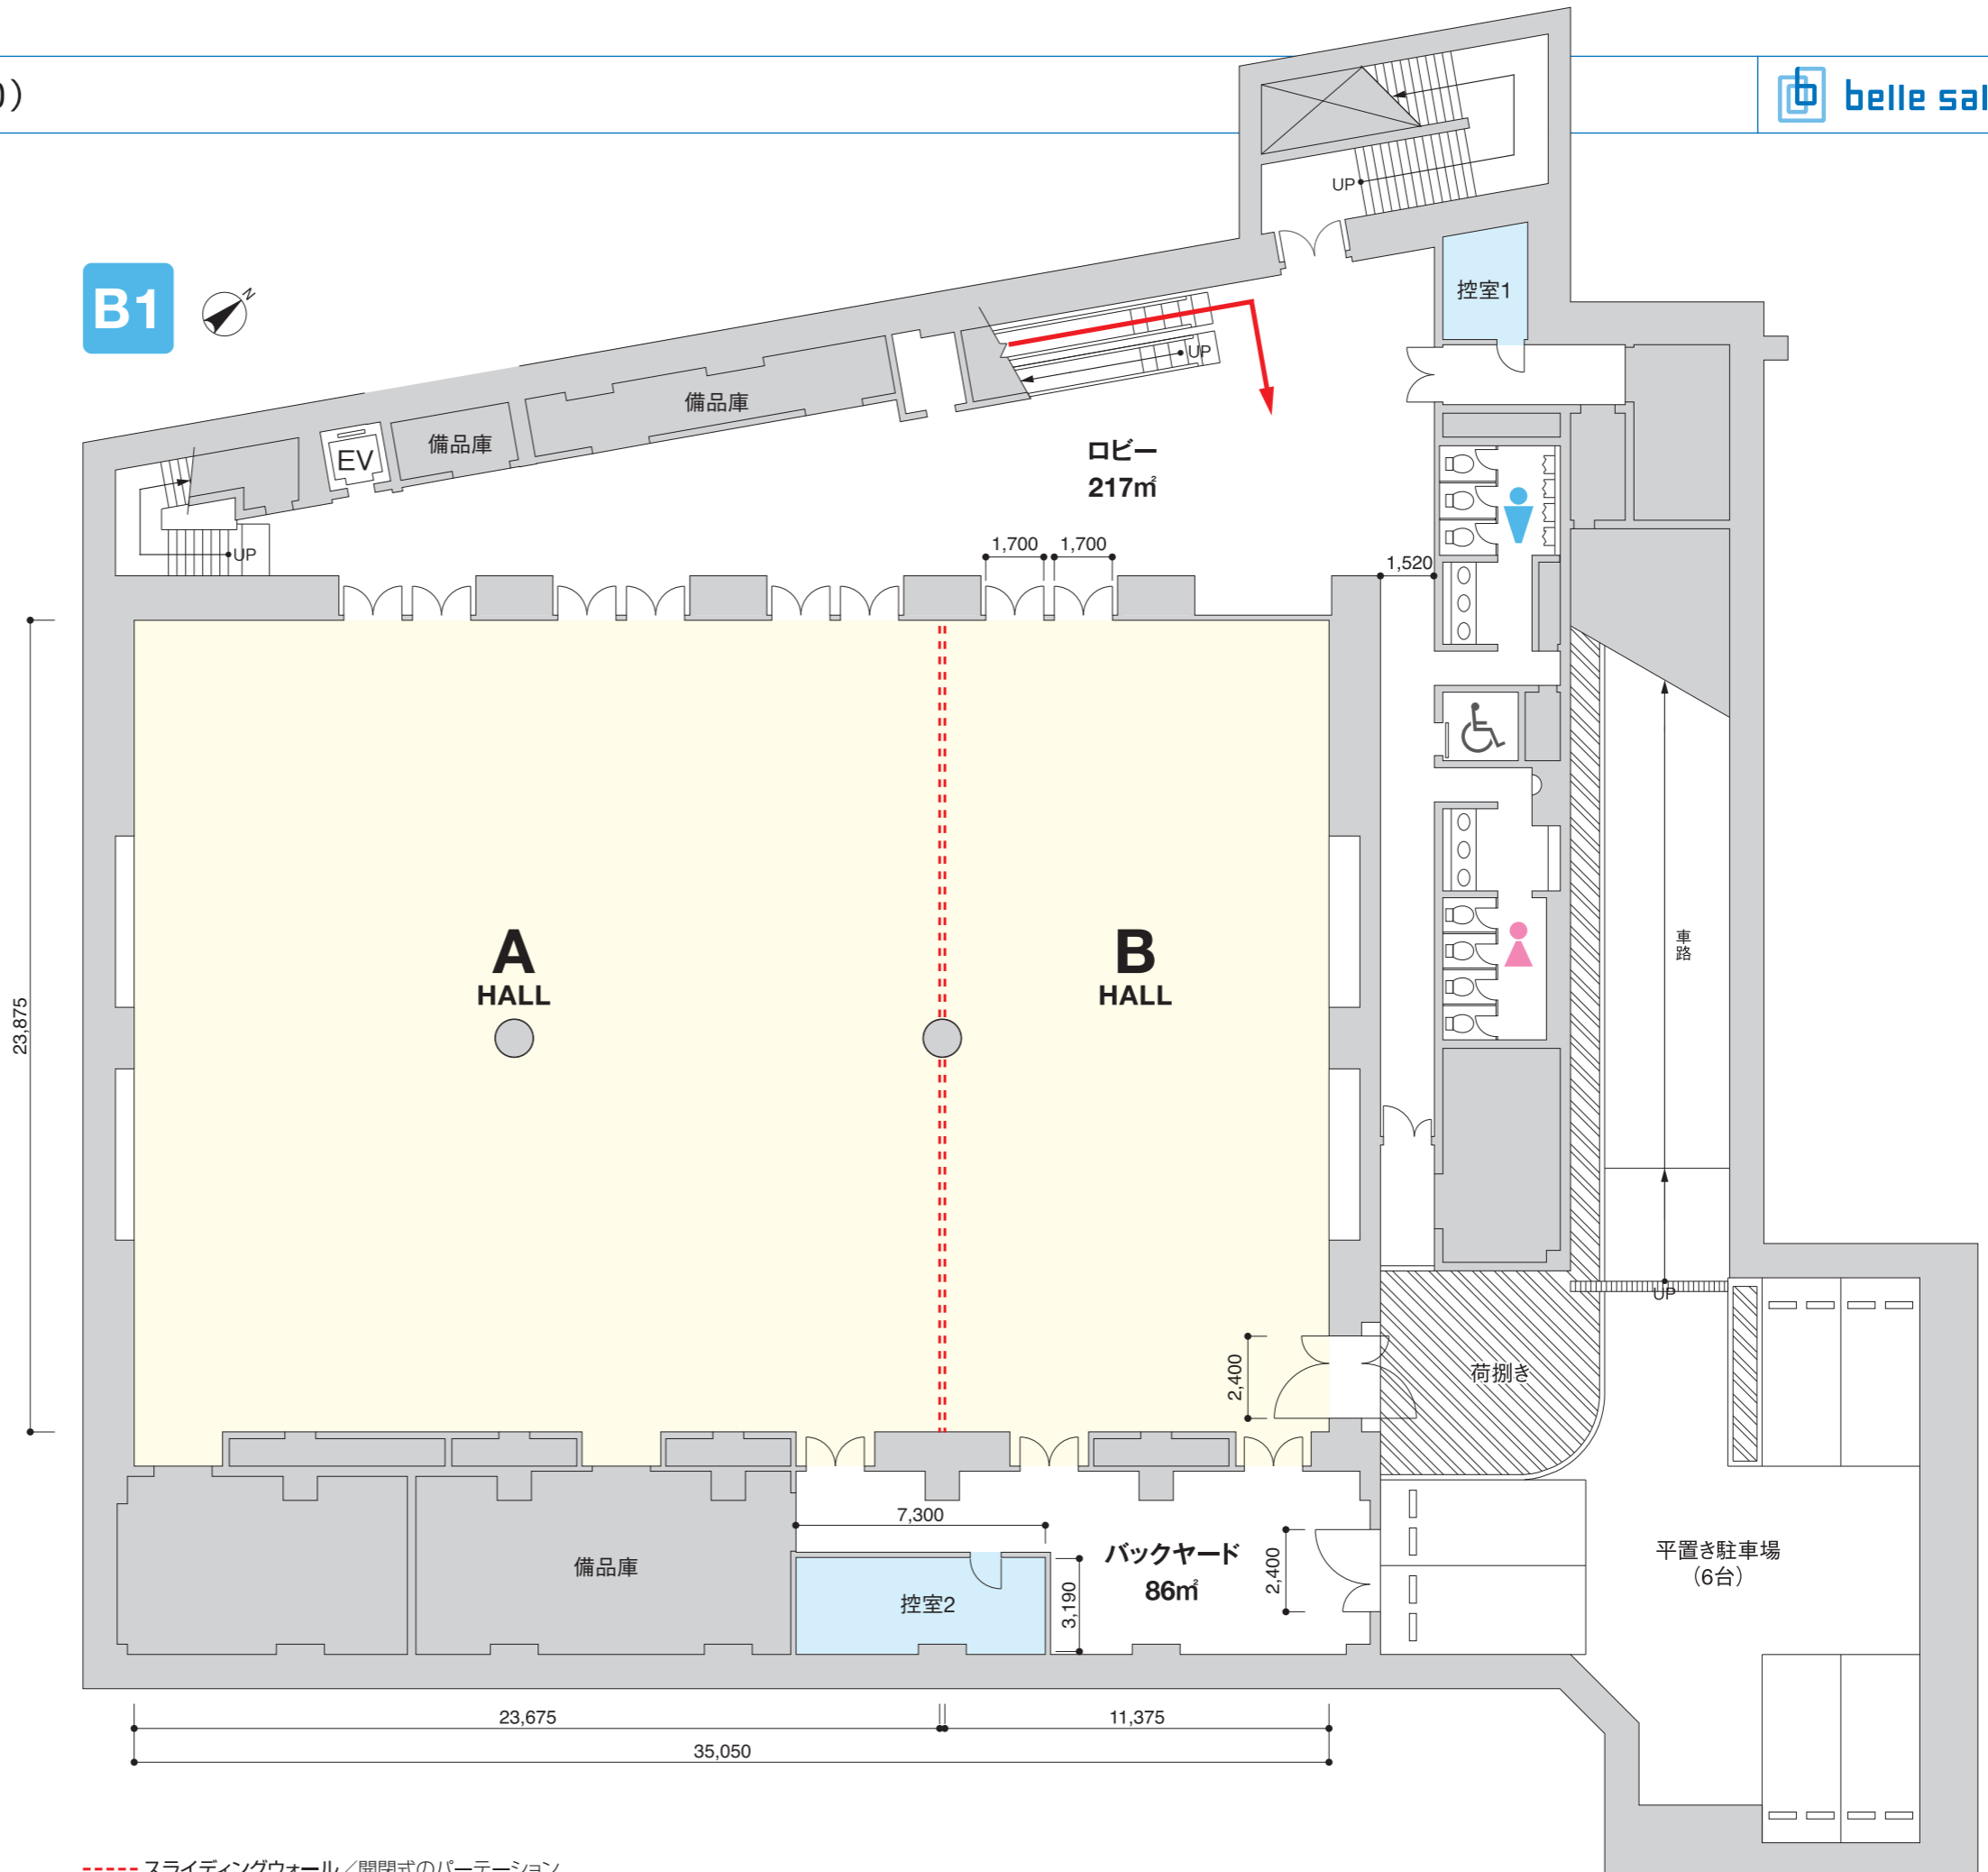

1F

※ギャラリー入口よりエスカレーターにてB1へ

B1

--- スライディングウォール/開閉式のパーテーション