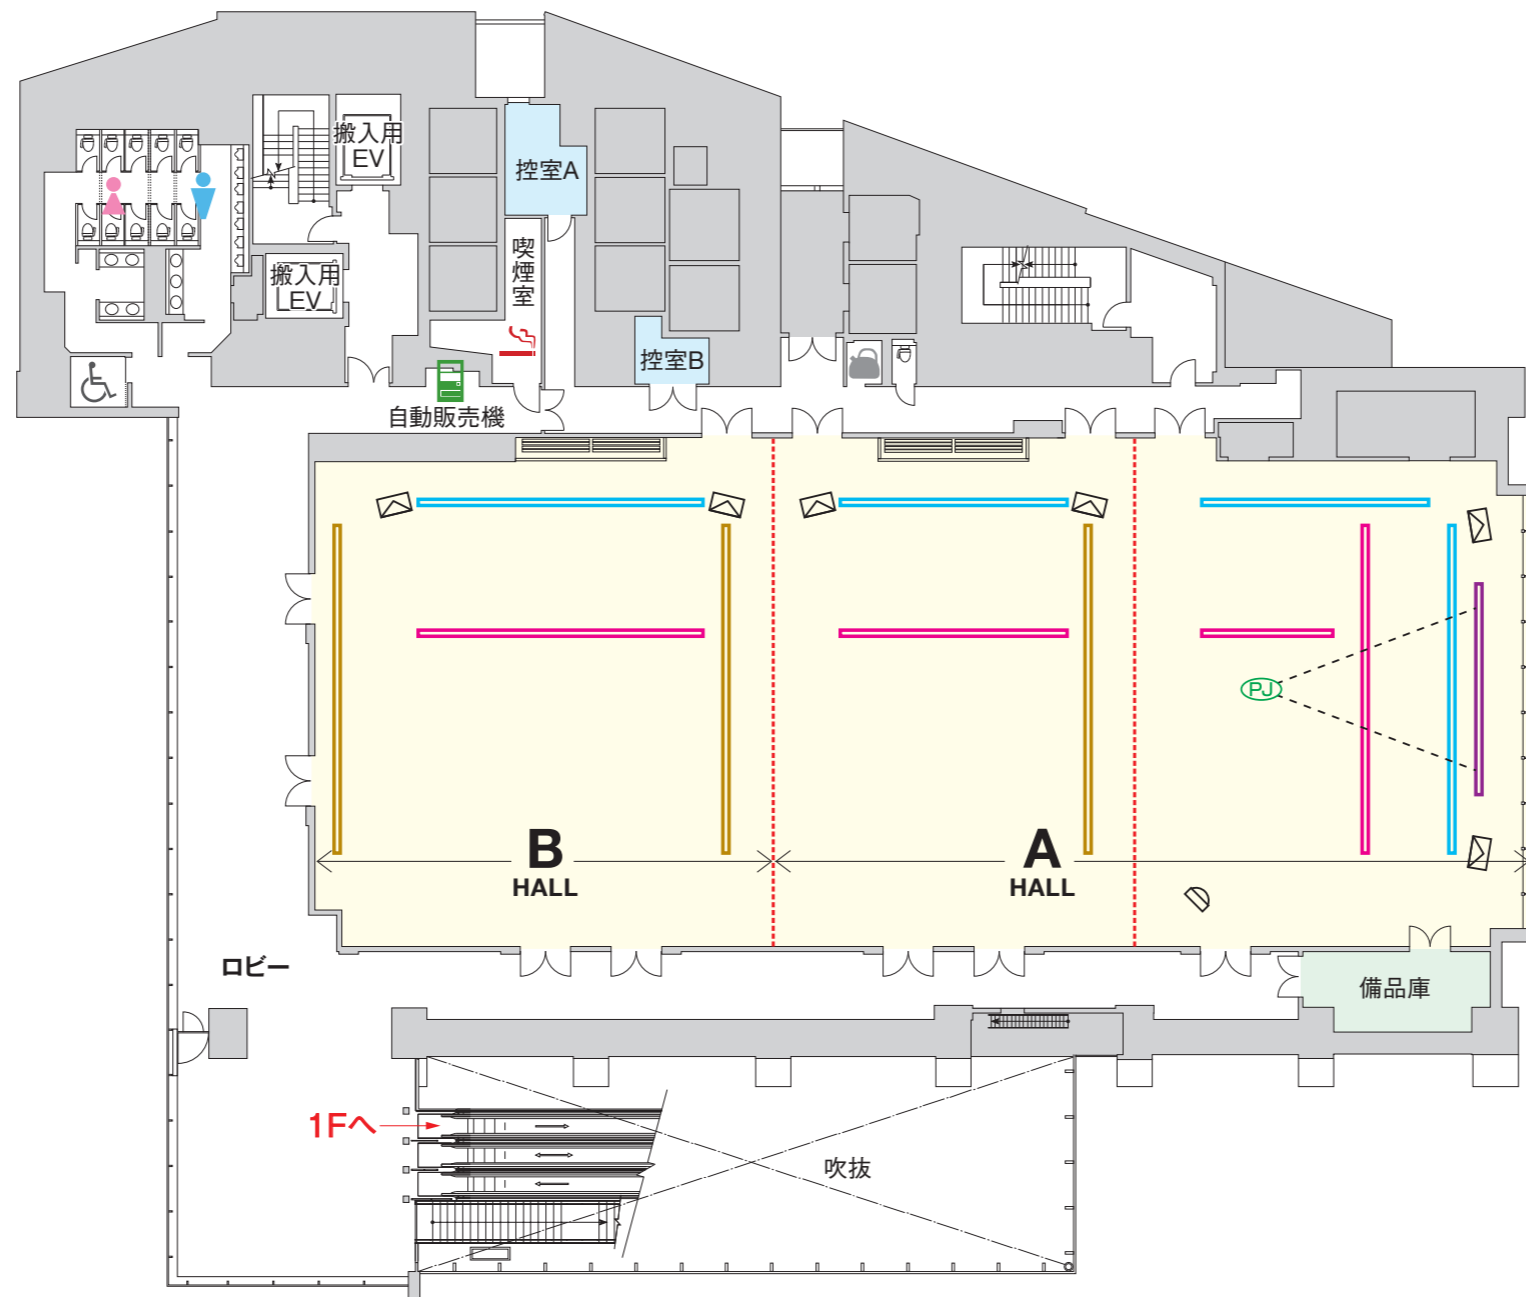

2F

- 電動照明バトン
- 電動道具バトン
- 固定道具バトン
- 電動スクリーン
- 天吊プロジェクター
- 天吊メインスピーカー
- 天井固定カメラ

--- スライディングウォール/開閉式のパーテーション