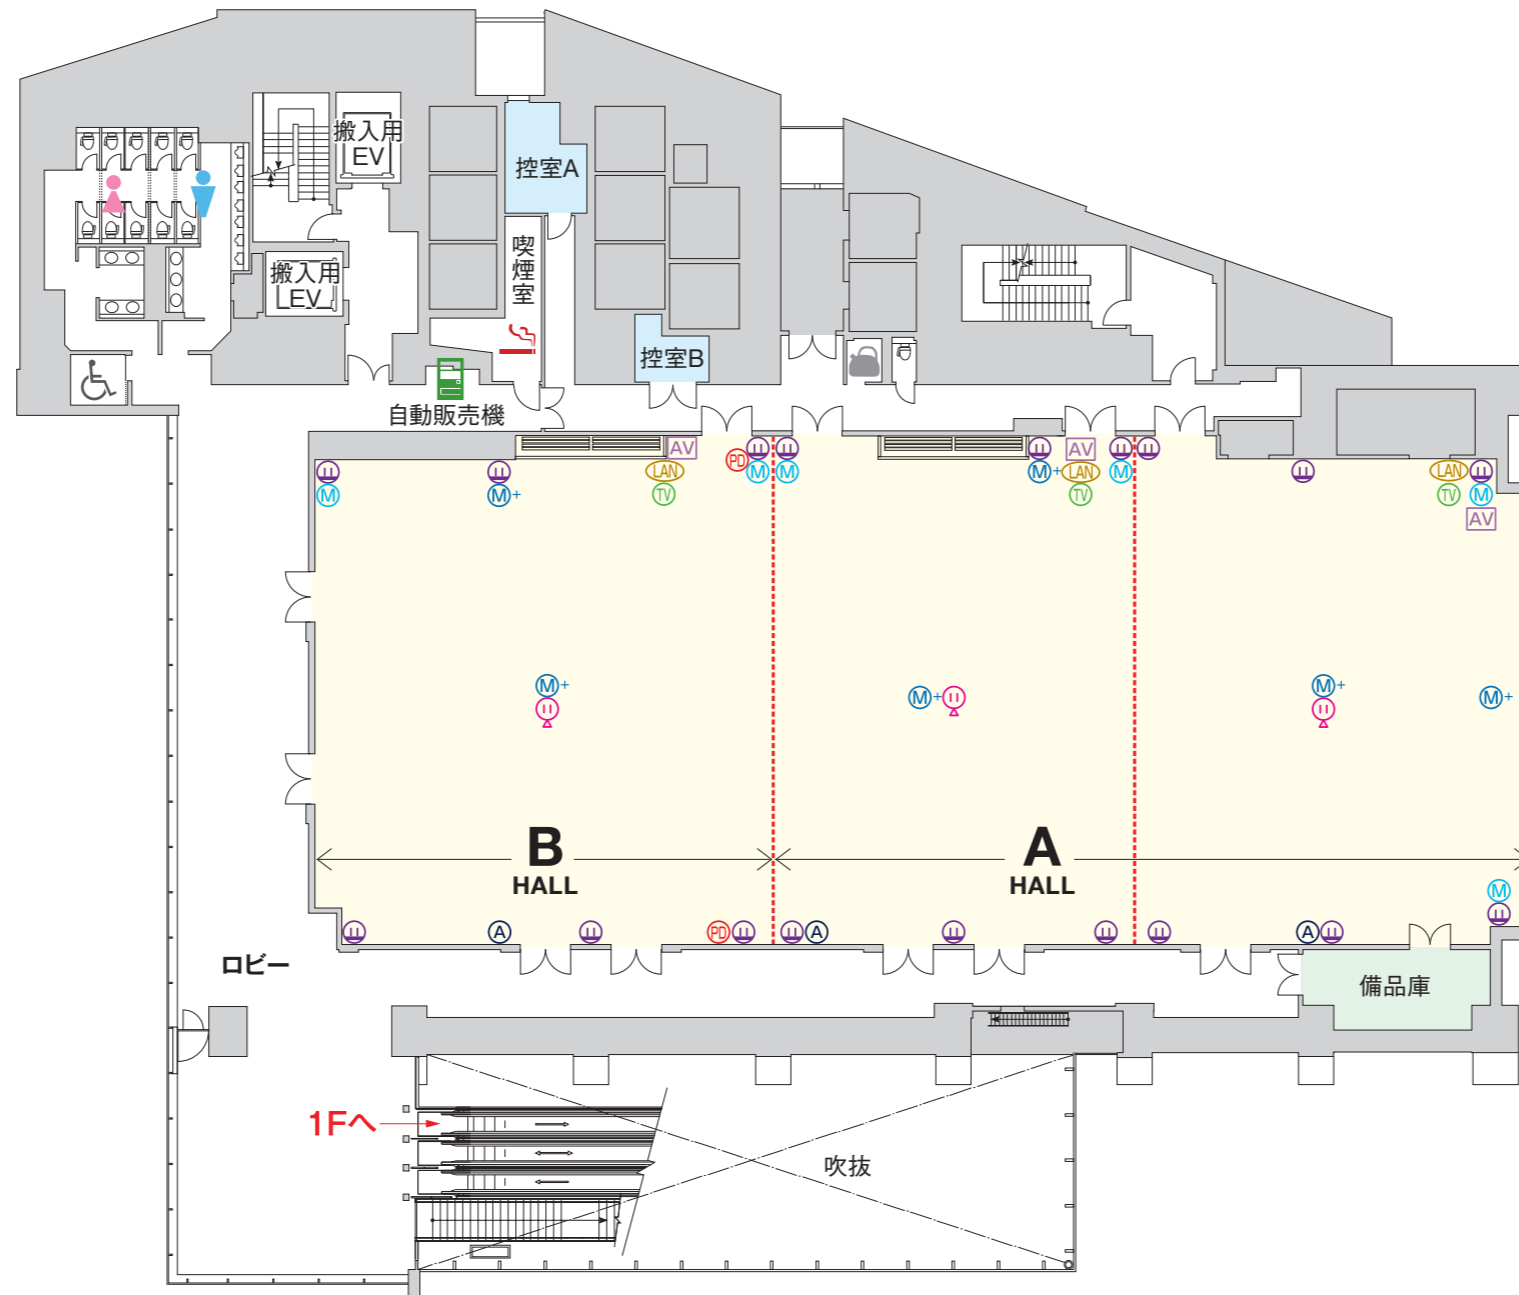

2F

--- スライディングウォール/開閉式のパーテーション

- VPコンセント
  - 壁コンセント
  - マイク
  - マルチマイク
  - 同通OUT
  - 補助モニター
  - 操作卓
  - LANインターネット接続
  - TV
  - イベント分電盤(電灯)
- ※床コンセント有