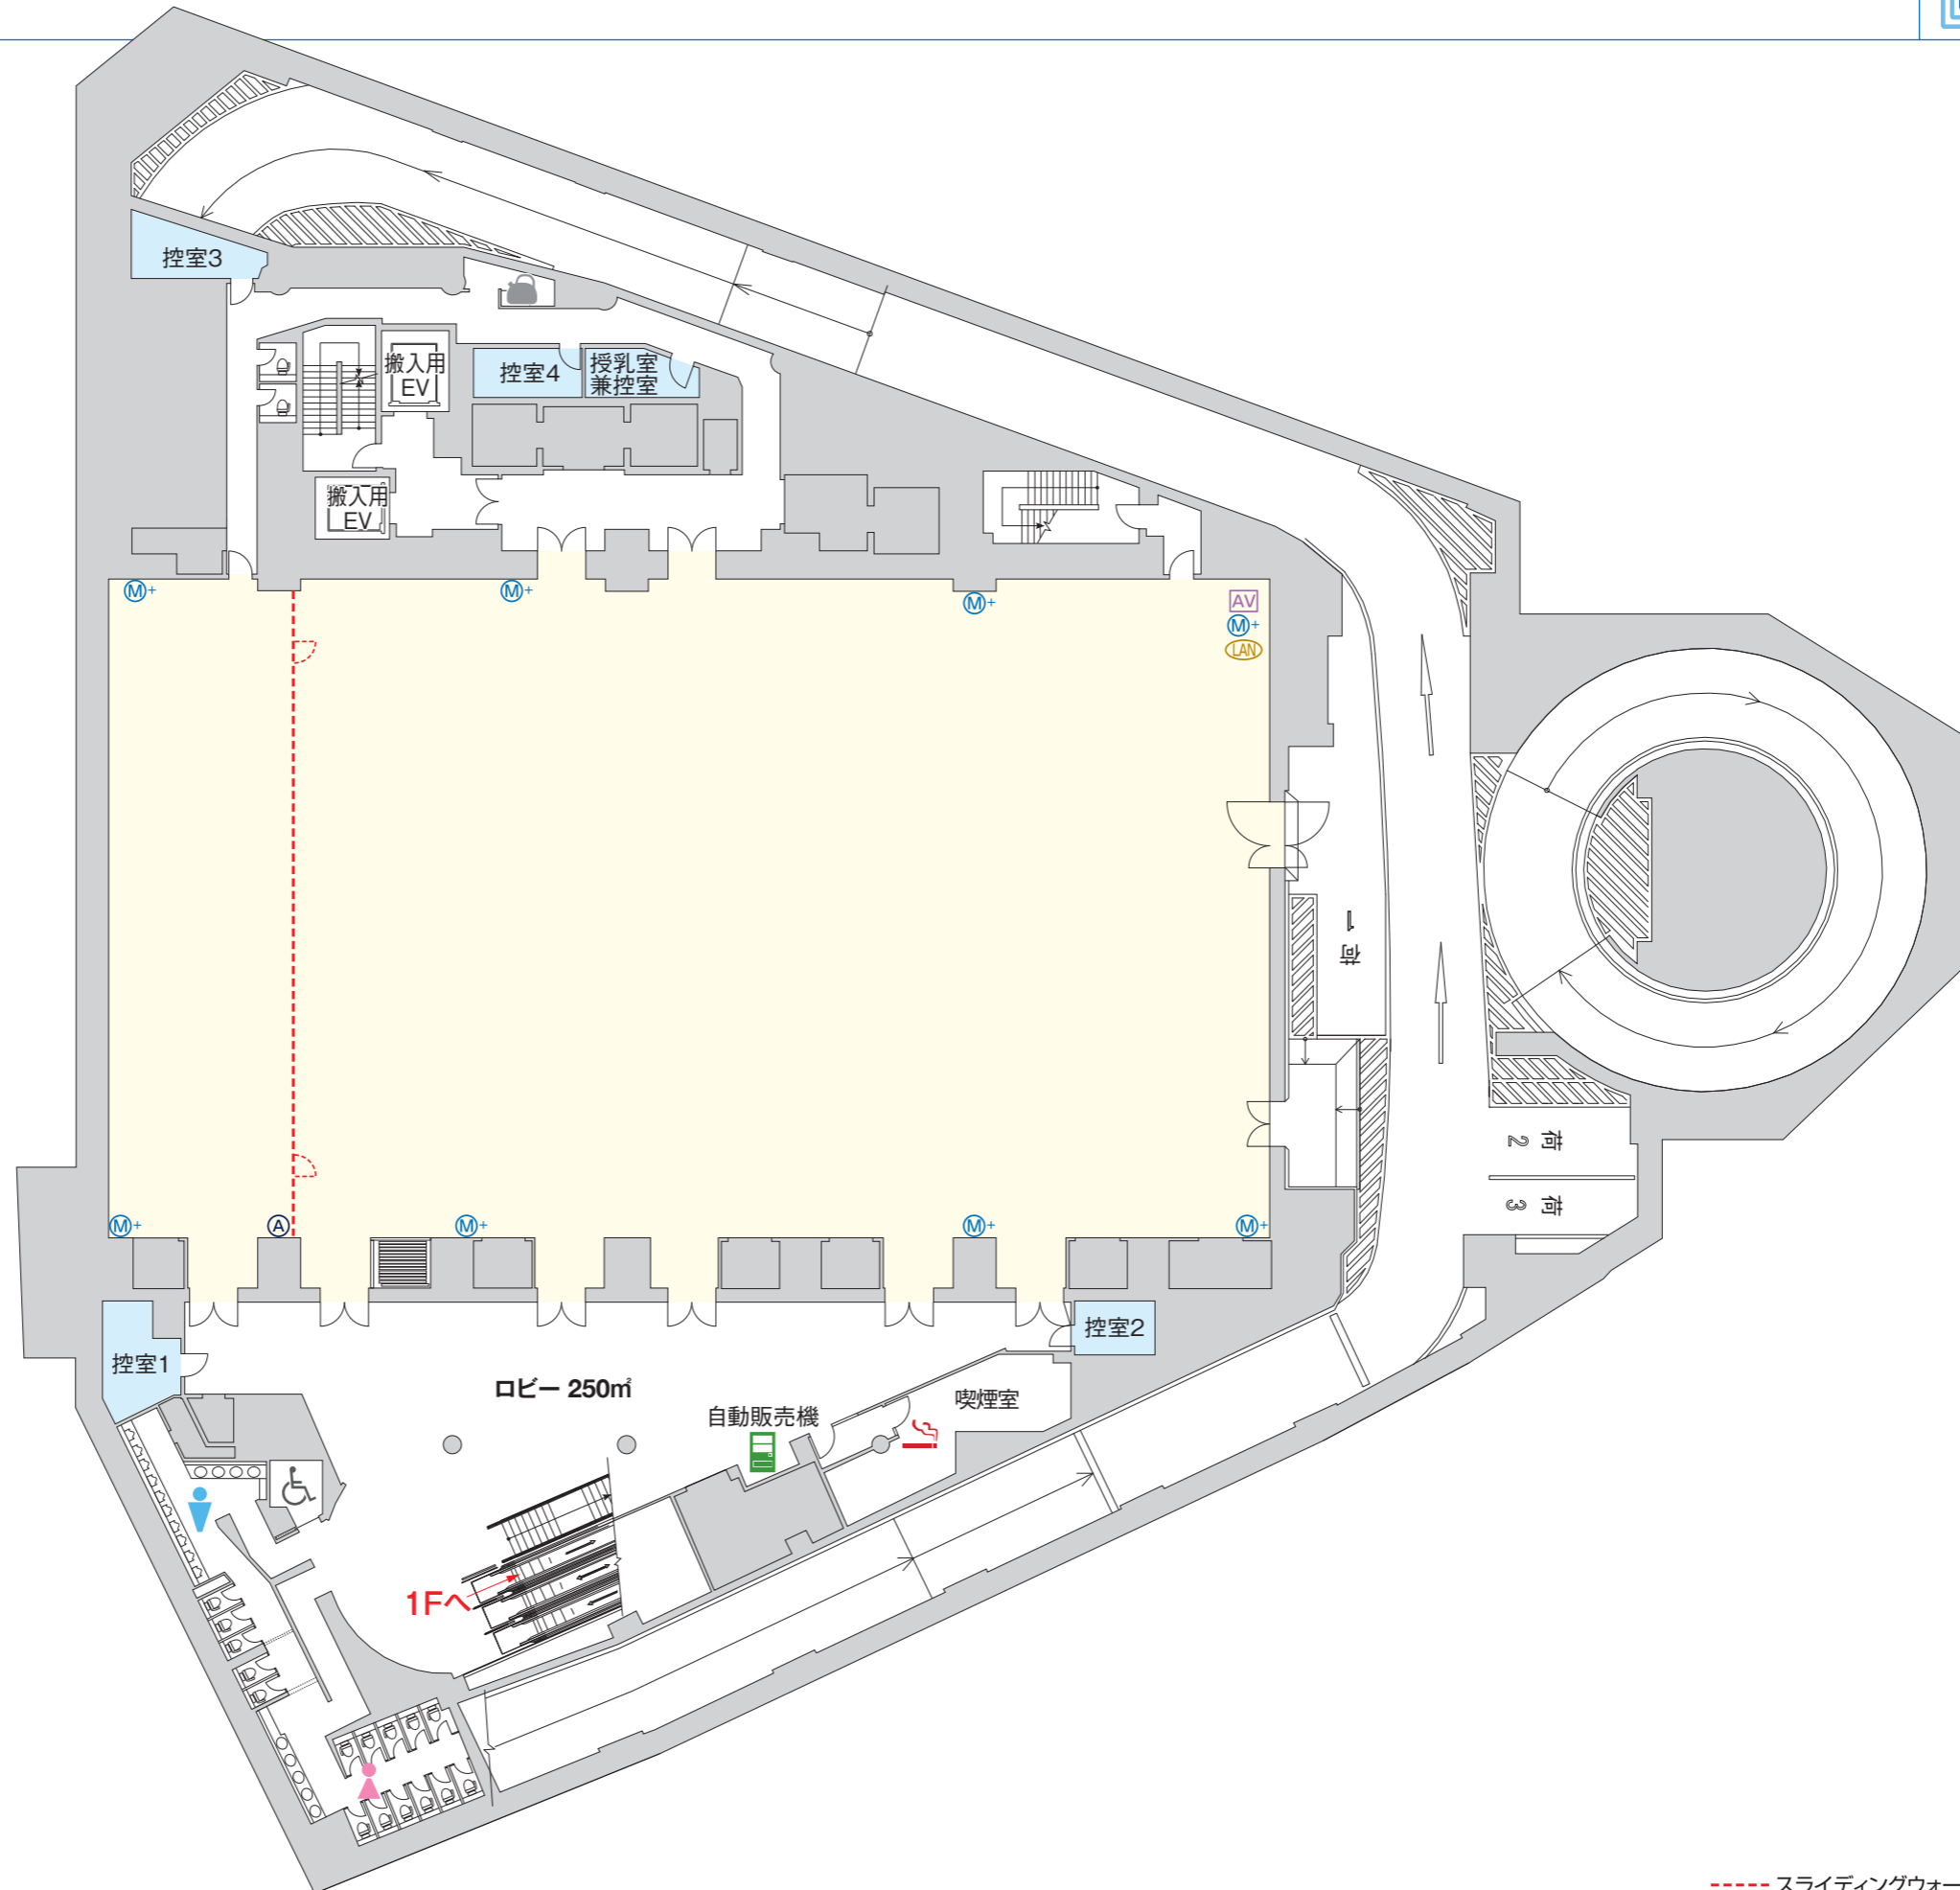

B1

- VPコンセント
  - 壁コンセント
  - マイク
  - マルチマイク
  - 同通OUT
  - 補助モニター
  - 操作卓
  - LANインターネット接続
  - TV
  - イベント分電盤(電灯)
- ※床コンセント有

--- スライディングウォール/開閉式のパーテーション