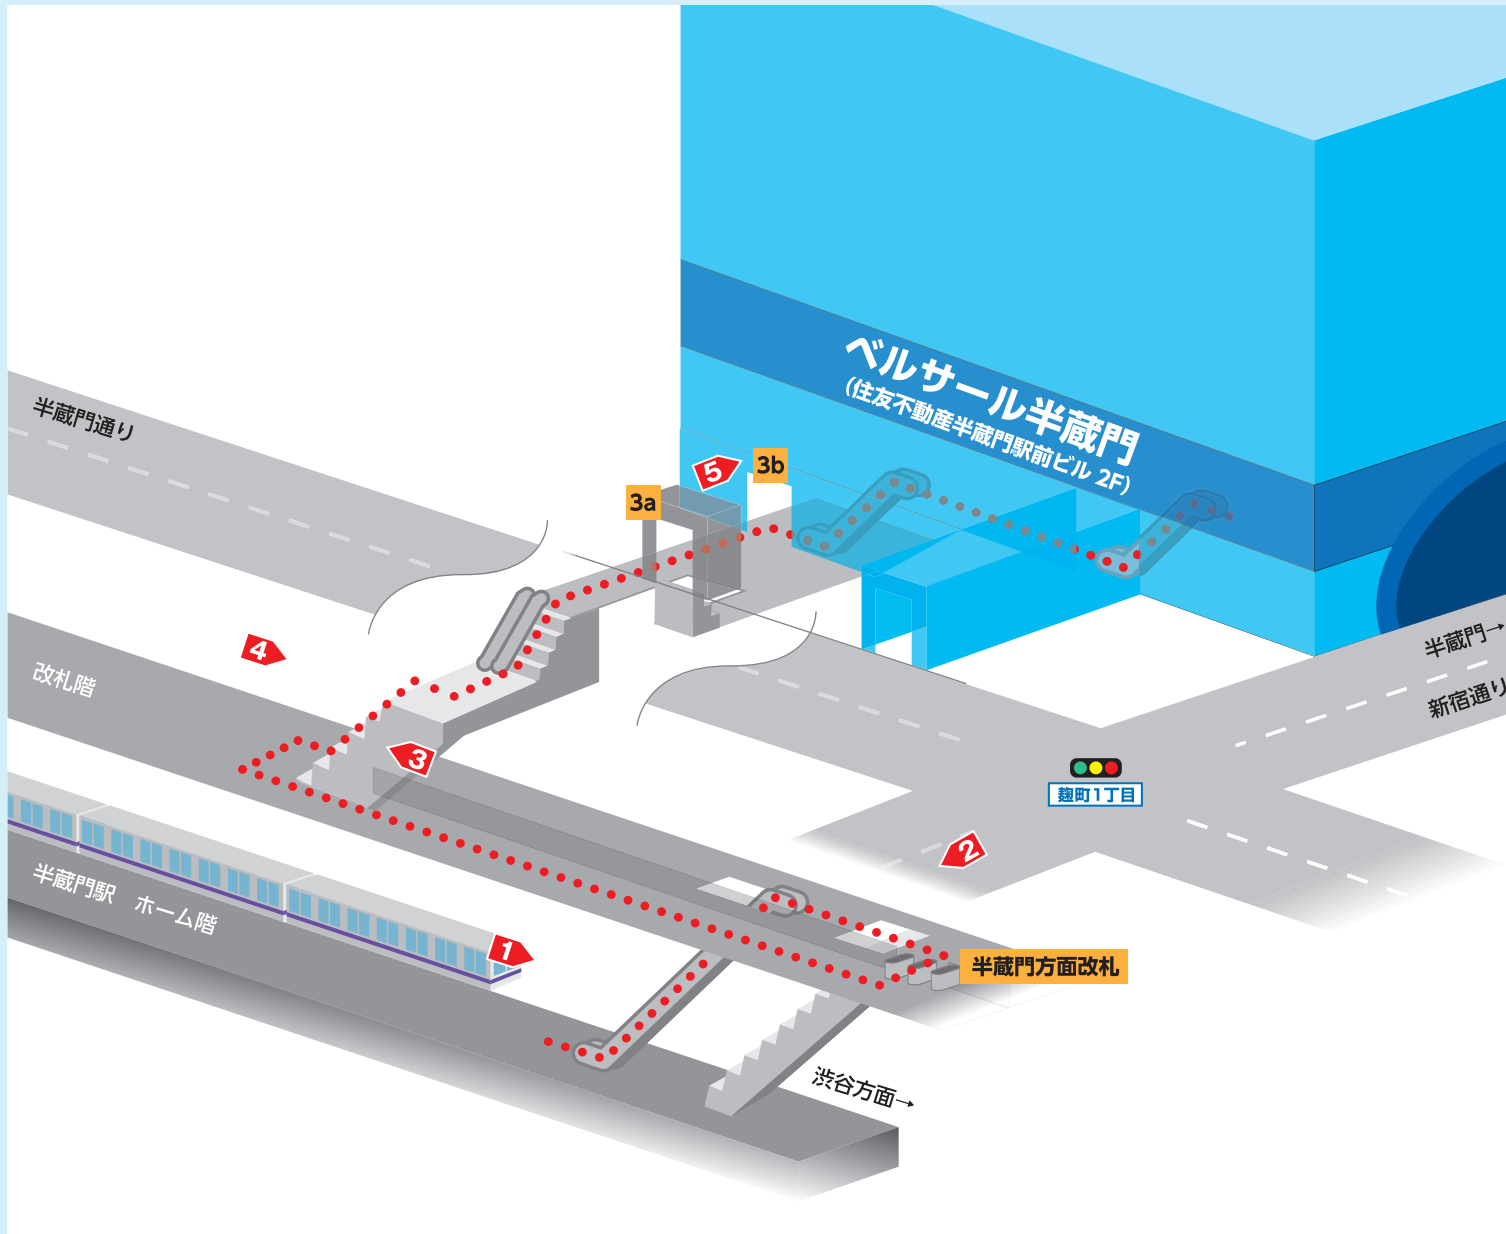

ベルサール半蔵門 ACCESS MAP

半蔵門駅

3b出口 (半蔵門線) ルート

※地図上の 1▶印は、写真の方向を示しています。
※2019年11月現在

半蔵門駅 3b出口 (半蔵門線) ルート

1▶ 渋谷方面行き電車の先頭方向にある半蔵門改札を目指します。

2▶ 半蔵門改札を出てすぐ右へ。

3▶ そのまま50mほど直進、右側3番出口へ。

4▶ すぐに回り込み、3b出口への階段を上がります。

5▶ そのまま誘導サインに従い、3b出口へ。
ベルサール半蔵門(住友不動産半蔵門駅前ビル)と直結しています。