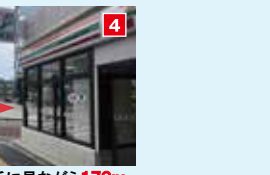

左手角にファミリーマートのある交差点を左折。

首都高速と川を左手に見ながら170mほど直進。角にセブンイレブンのある交差点を渡ります。

そのまま100mほど進んだ右手が、「住友不動産飯田橋ファーストタワー」のエントランスです。

そのまま100mほど進んだ右手が、「住友不動産飯田橋ファーストタワー」のエントランスです。

横断歩道を渡った正面の「住友不動産飯田橋ファーストタワー」内に「ベルサール飯田橋ファースト」があります。