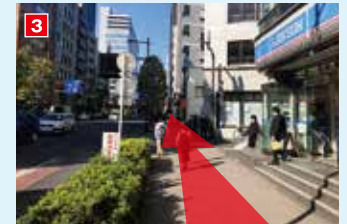

3つ目の信号、専大前交差点を渡り、みずほ銀行の手前を左折。

合流します

神保町駅 A2出口 (半蔵門線・新宿線・三田線) ルート

A2 出口を出たら右手の専大前交差点方面へ。

交差点角のみずほ銀行を右折。水道橋駅方面に向かいます。

ローソンの前を通り過ぎそのまま100mほど直進。

ベルサール神保町アネックス (住友不動産千代田ファーストウイング) に到着します。