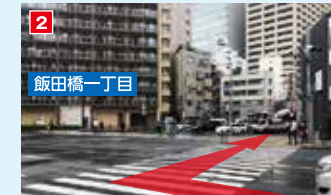

※地図上の▶印は、写真の方向を示しています。
※2021年4月現在

九段下駅 7番出口 (東西線・半蔵門線・新宿線) ルート

7 出口を出てそのまま直進。飯田橋方面へ進みます。

2 飯田橋一丁目
200mほど進んだ2つ目の信号(飯田橋一丁目交差点)で反対車線に渡り、専大通りへ。

3 専大通りを100mほど進んだ右側がベルサール九段(住友不動産九段ビル)です。

九段下駅 5番出口 (東西線・半蔵門線・新宿線) ルート

5 出口を出た目の前のスターボックスの角を左折します。

2 千代田保健所の前を通過。そのまましばらく直進。

3 左手に住友不動産九段ビルが見えます。専大通りとのT字路を左折します。

4 ベルサール九段(住友不動産九段ビル)に到着します。