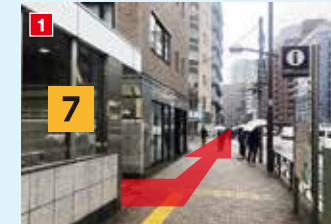

※地図上の▶印は、写真の方向を示しています。  
※2021年4月現在

### 九段下駅 7番出口 (東西線・半蔵門線・新宿線) ルート

7 出口を出てそのまま直進。飯田橋方面へ進みます。

200mほど進んだ2つ目の信号(飯田橋一丁目交差点)で反対車線に渡り、専大通りへ。

専大通りを100mほど進んだ右側がベルサール九段(住友不動産九段ビル)です。

### 九段下駅 5番出口 (東西線・半蔵門線・新宿線) ルート

5 出口を出た目の前のスターボックスの角を左折します。

千代田保健所の前を通過。そのまましばらく直進。

左手に住友不動産九段ビルが見えます。専大通りとのT字路を左折します。

ベルサール九段(住友不動産九段ビル)に到着します。