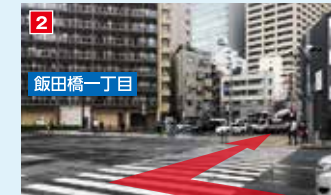

※地図上の▶印は、写真の方向を示しています。  
※2021年4月現在

### 九段下駅 7番出口 (東西線・半蔵門線・新宿線) ルート

7 出口を出てそのまま直進。飯田橋方面へ進みます。

200mほど進んだ2つ目の信号(飯田橋一丁目交差点)で反対車線に渡り、専大通りへ。

専大通りを100mほど進んだ右側がベルサール九段(住友不動産九段ビル)です。

### 九段下駅 5番出口 (東西線・半蔵門線・新宿線) ルート

5 出口を出た目の前のスターボックスの角を左折します。

千代田保健所の前を通過。そのまましばらく直進。

左手に住友不動産九段ビルが見えます。専大通りとのT字路を左折します。

ベルサール九段(住友不動産九段ビル)に到着します。