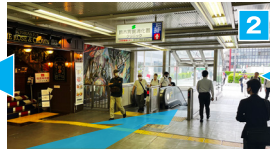

ベルサール三田ガーデン ROUTE MAP

田町駅 三田口(西口) (JR線) ルート 三田駅 A3 (都営三田線・浅草線) ルート

※地図上の 1▶印は、写真の方向を示しています。

※2023年 6月現在

セブンイレブン、ファミリーマートを通過。
札の辻交差点まで直進。

横断歩道を渡ったら左折。
都営地下鉄三田駅「A3出口」に合流。
第一京浜沿いを直進。

地上へおり直進、
第一京浜を(富士そば側へ)渡ります。

屋外へ出る直前のある
エスカレーターで地上へ降ります。

JR線田町駅「三田口(西口)」へ
進みます。

ベルサール三田ガーデン
(住友不動産東京三田ガーデンタワー)

ベルサール三田ガーデンへは
品川寄りのサブエントランスより
お入りください

ベルサール
三田ガーデン

サブエントランス

メインエントランス

札の辻