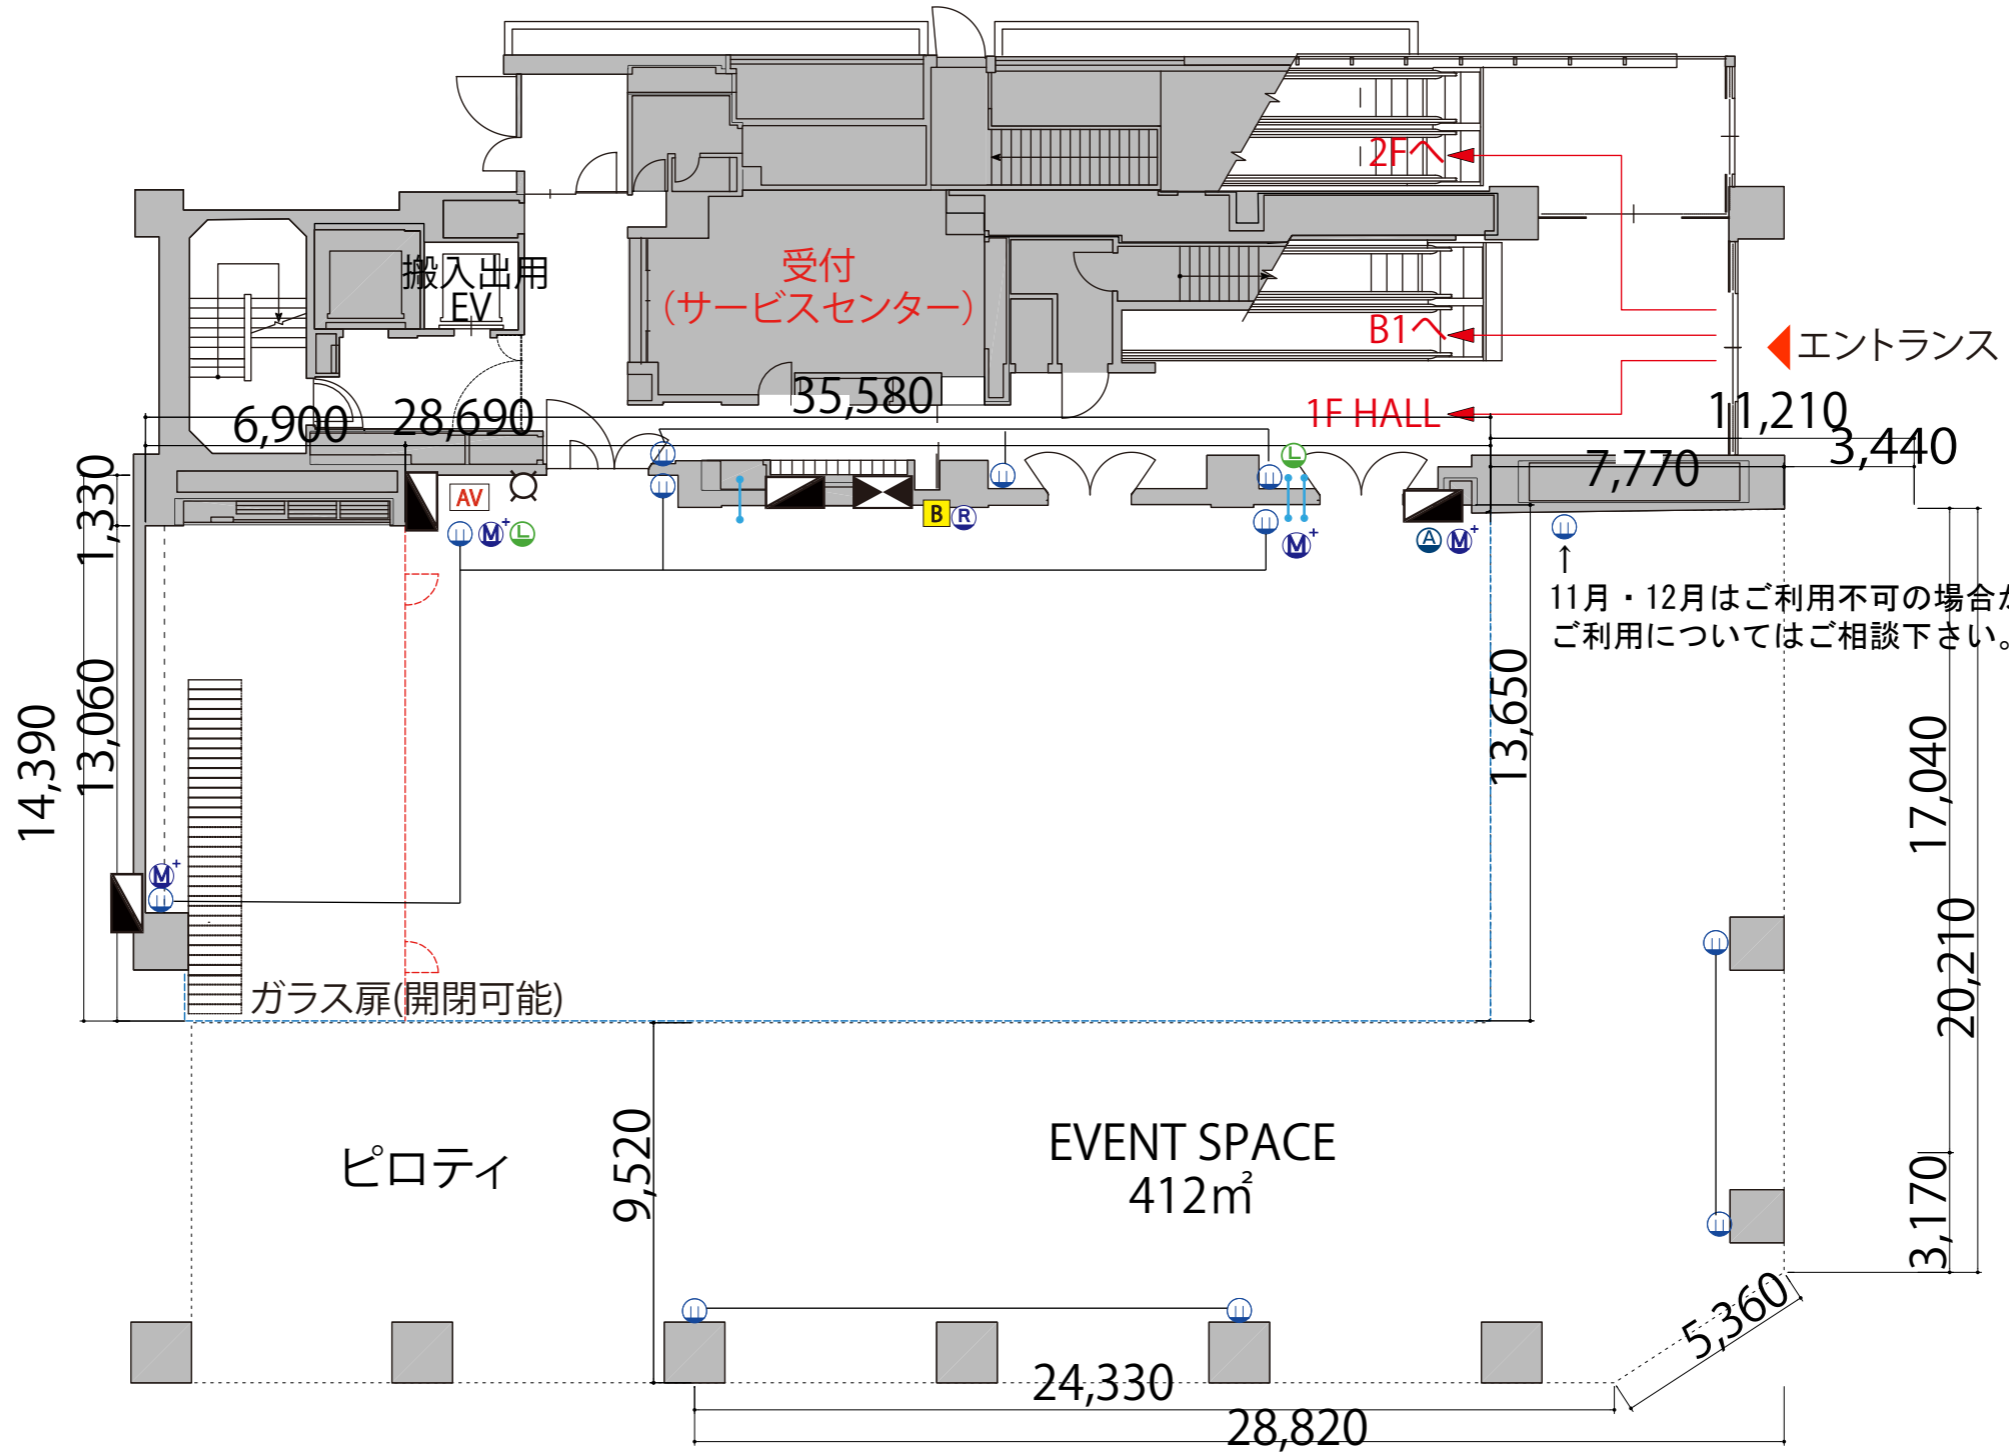

1F

床アイコン 凡例一覧

- コンセント壁
- LANジャック
- 音声OUT(マイクレベル)(同通用)
- 連絡回線パネル
- 給排水設備
- サイネージLANジャック
- マルチマイクコンセント
- ボタン操作盤
- AV操作卓
- 貫通口
- 単相100V イベント用電源盤
- 三相200V イベント用電源盤

- ガラス窓
- 可動式間仕切り
- ガラス扉