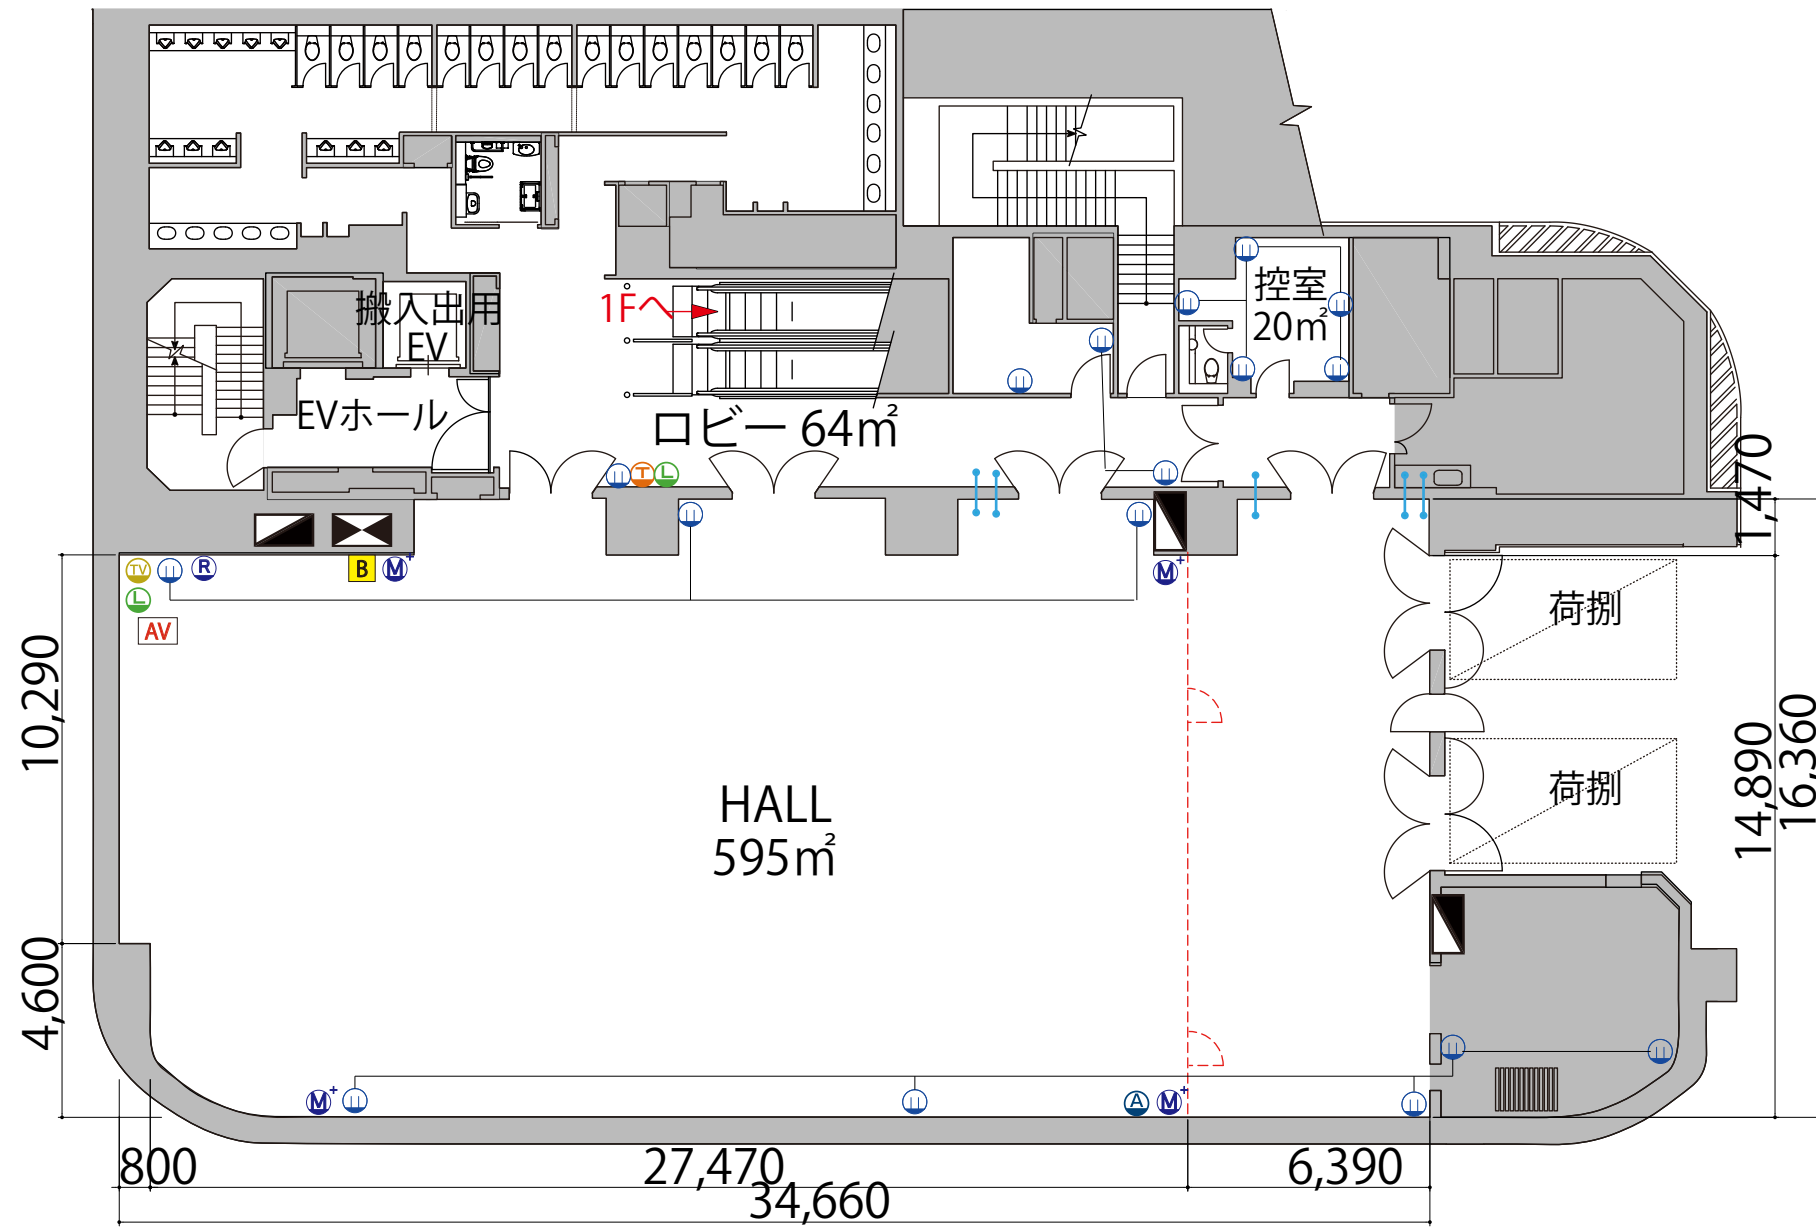

床アイコン 凡例一覧

- コンセント壁
- LANジャック
- 音声OUT(マイクレベル)(同通用)
- 内線電話
- TV共聴
- 連絡回線パネル
- マルチマイクコンセント
- ボタン操作盤
- AV操作卓
- 貫通口
- 単相100V イベント用電源盤
- 三相200V イベント用電源盤

詳細につきましては、
HPの「イベントホール備品」→「施設概要」をご確認ください」