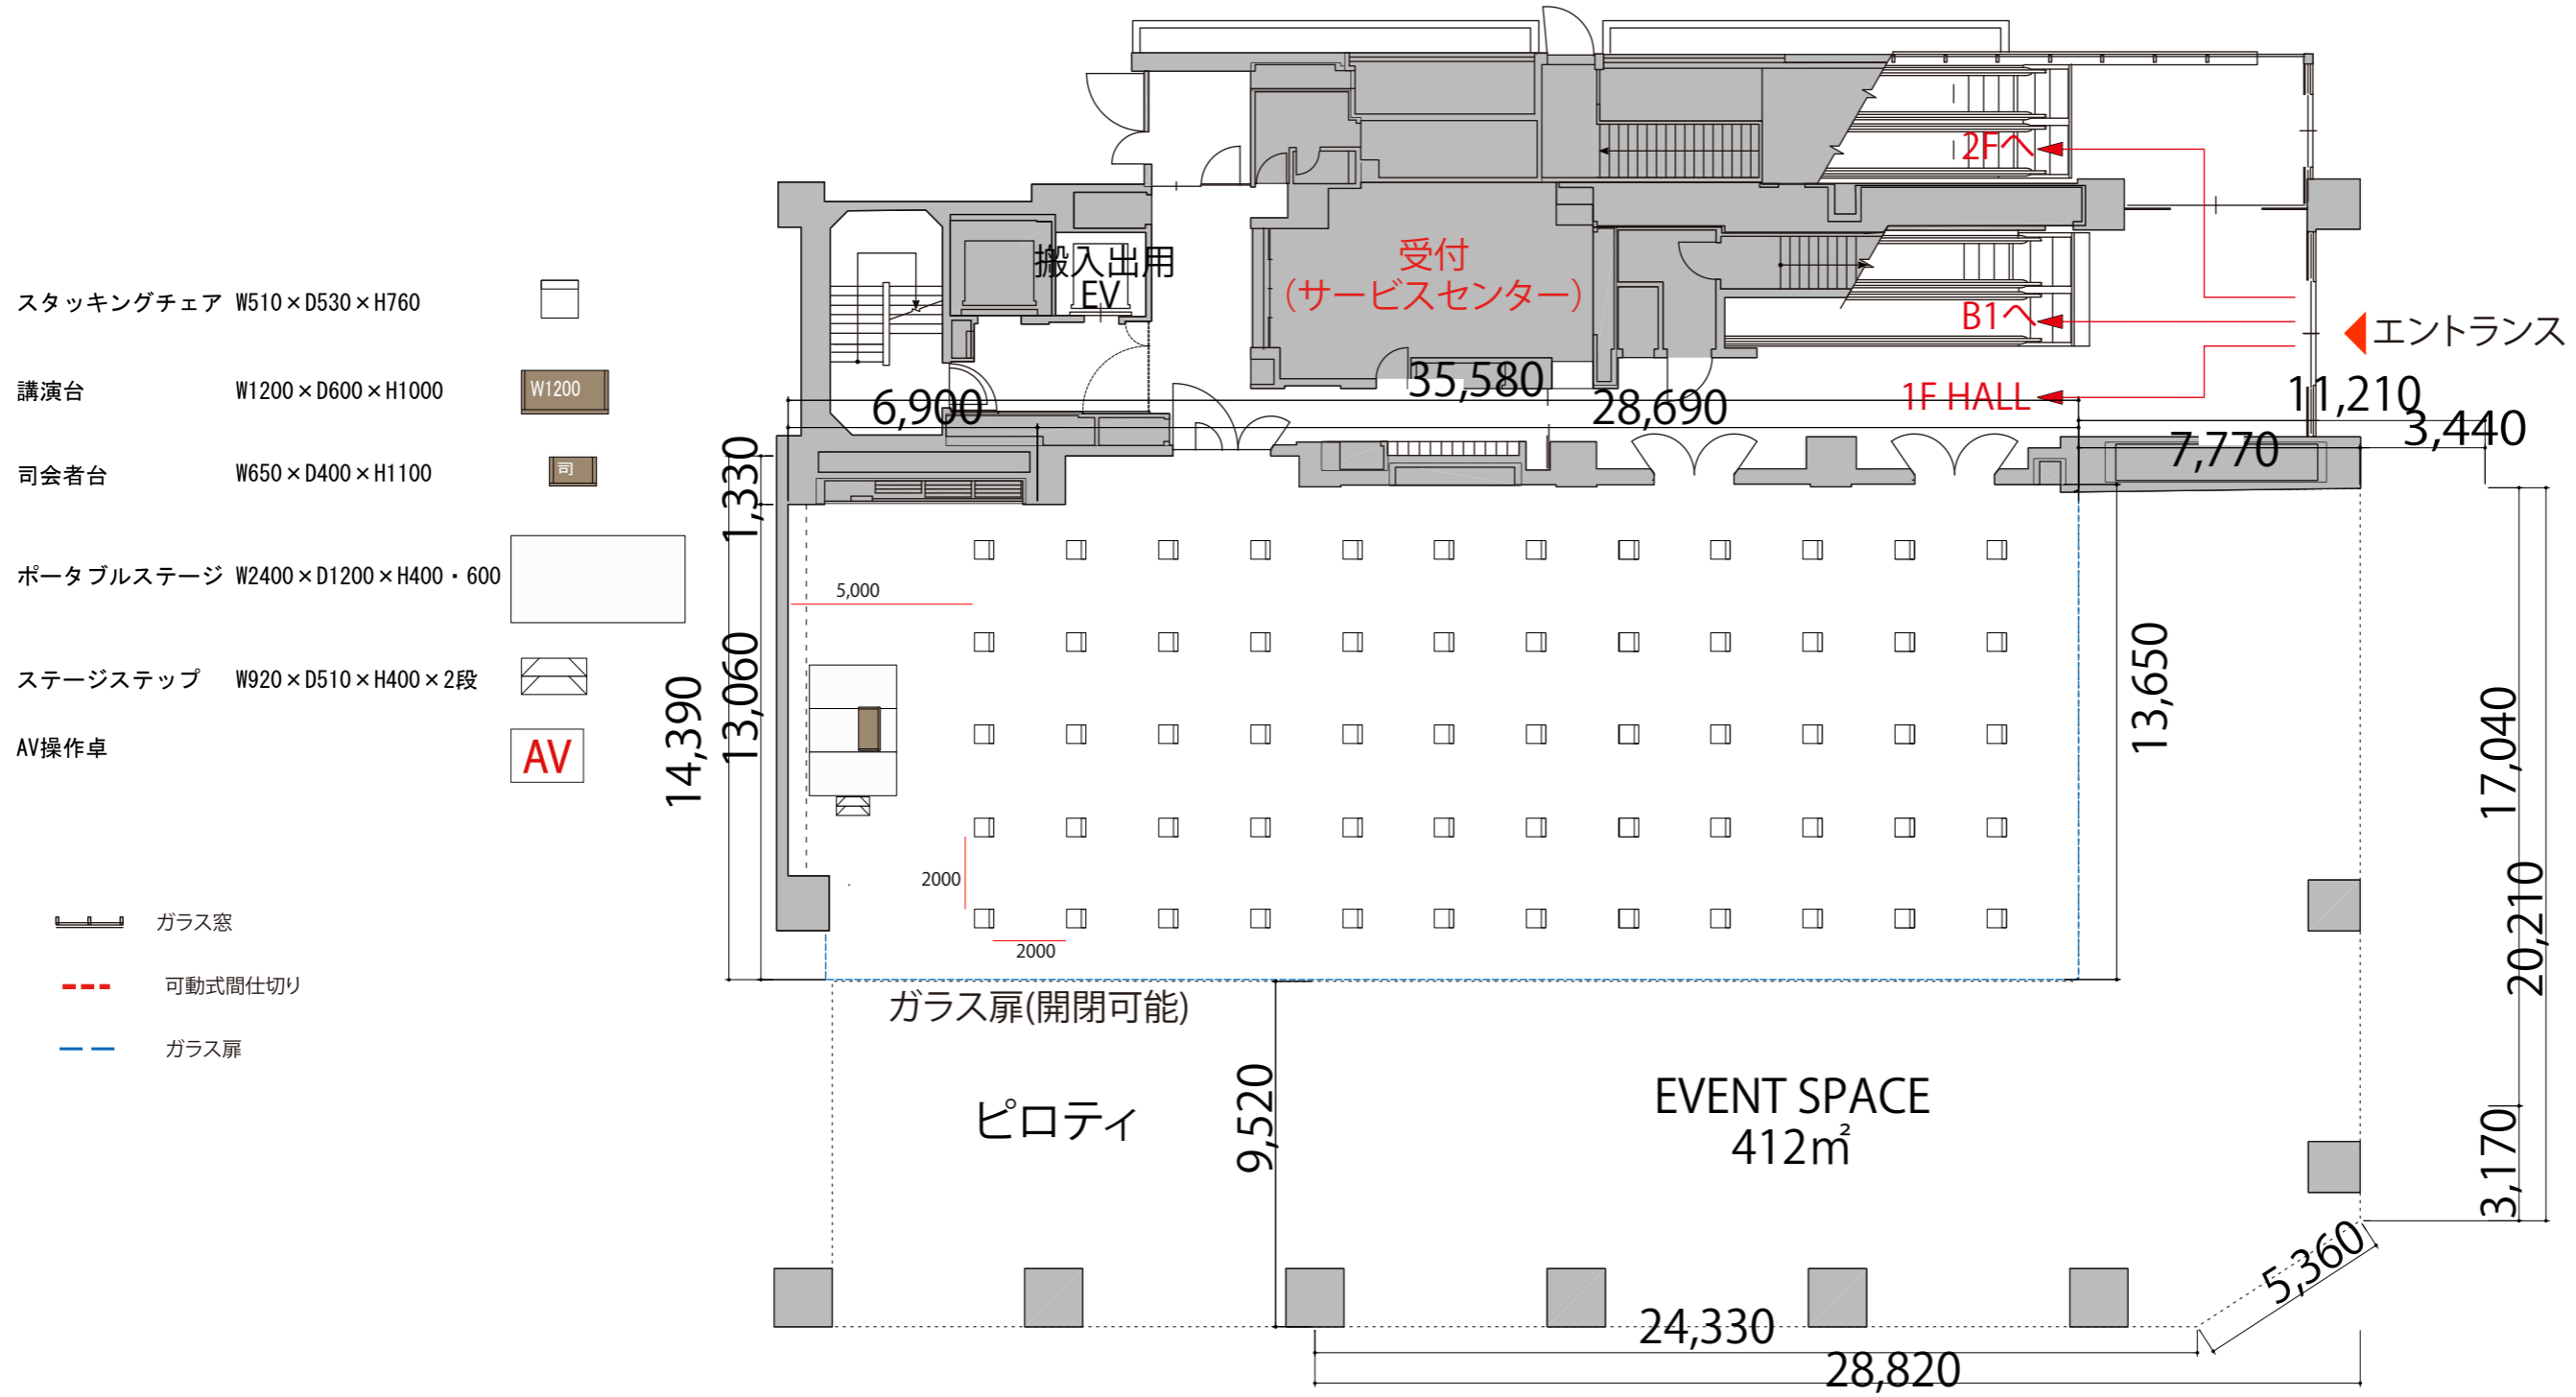

1F

シアター 60席

※上記レイアウトには別途有料レンタルが発生致します。

1F

スクール1名掛け 75席

※上記レイアウトには別途有料レンタルが発生致します。