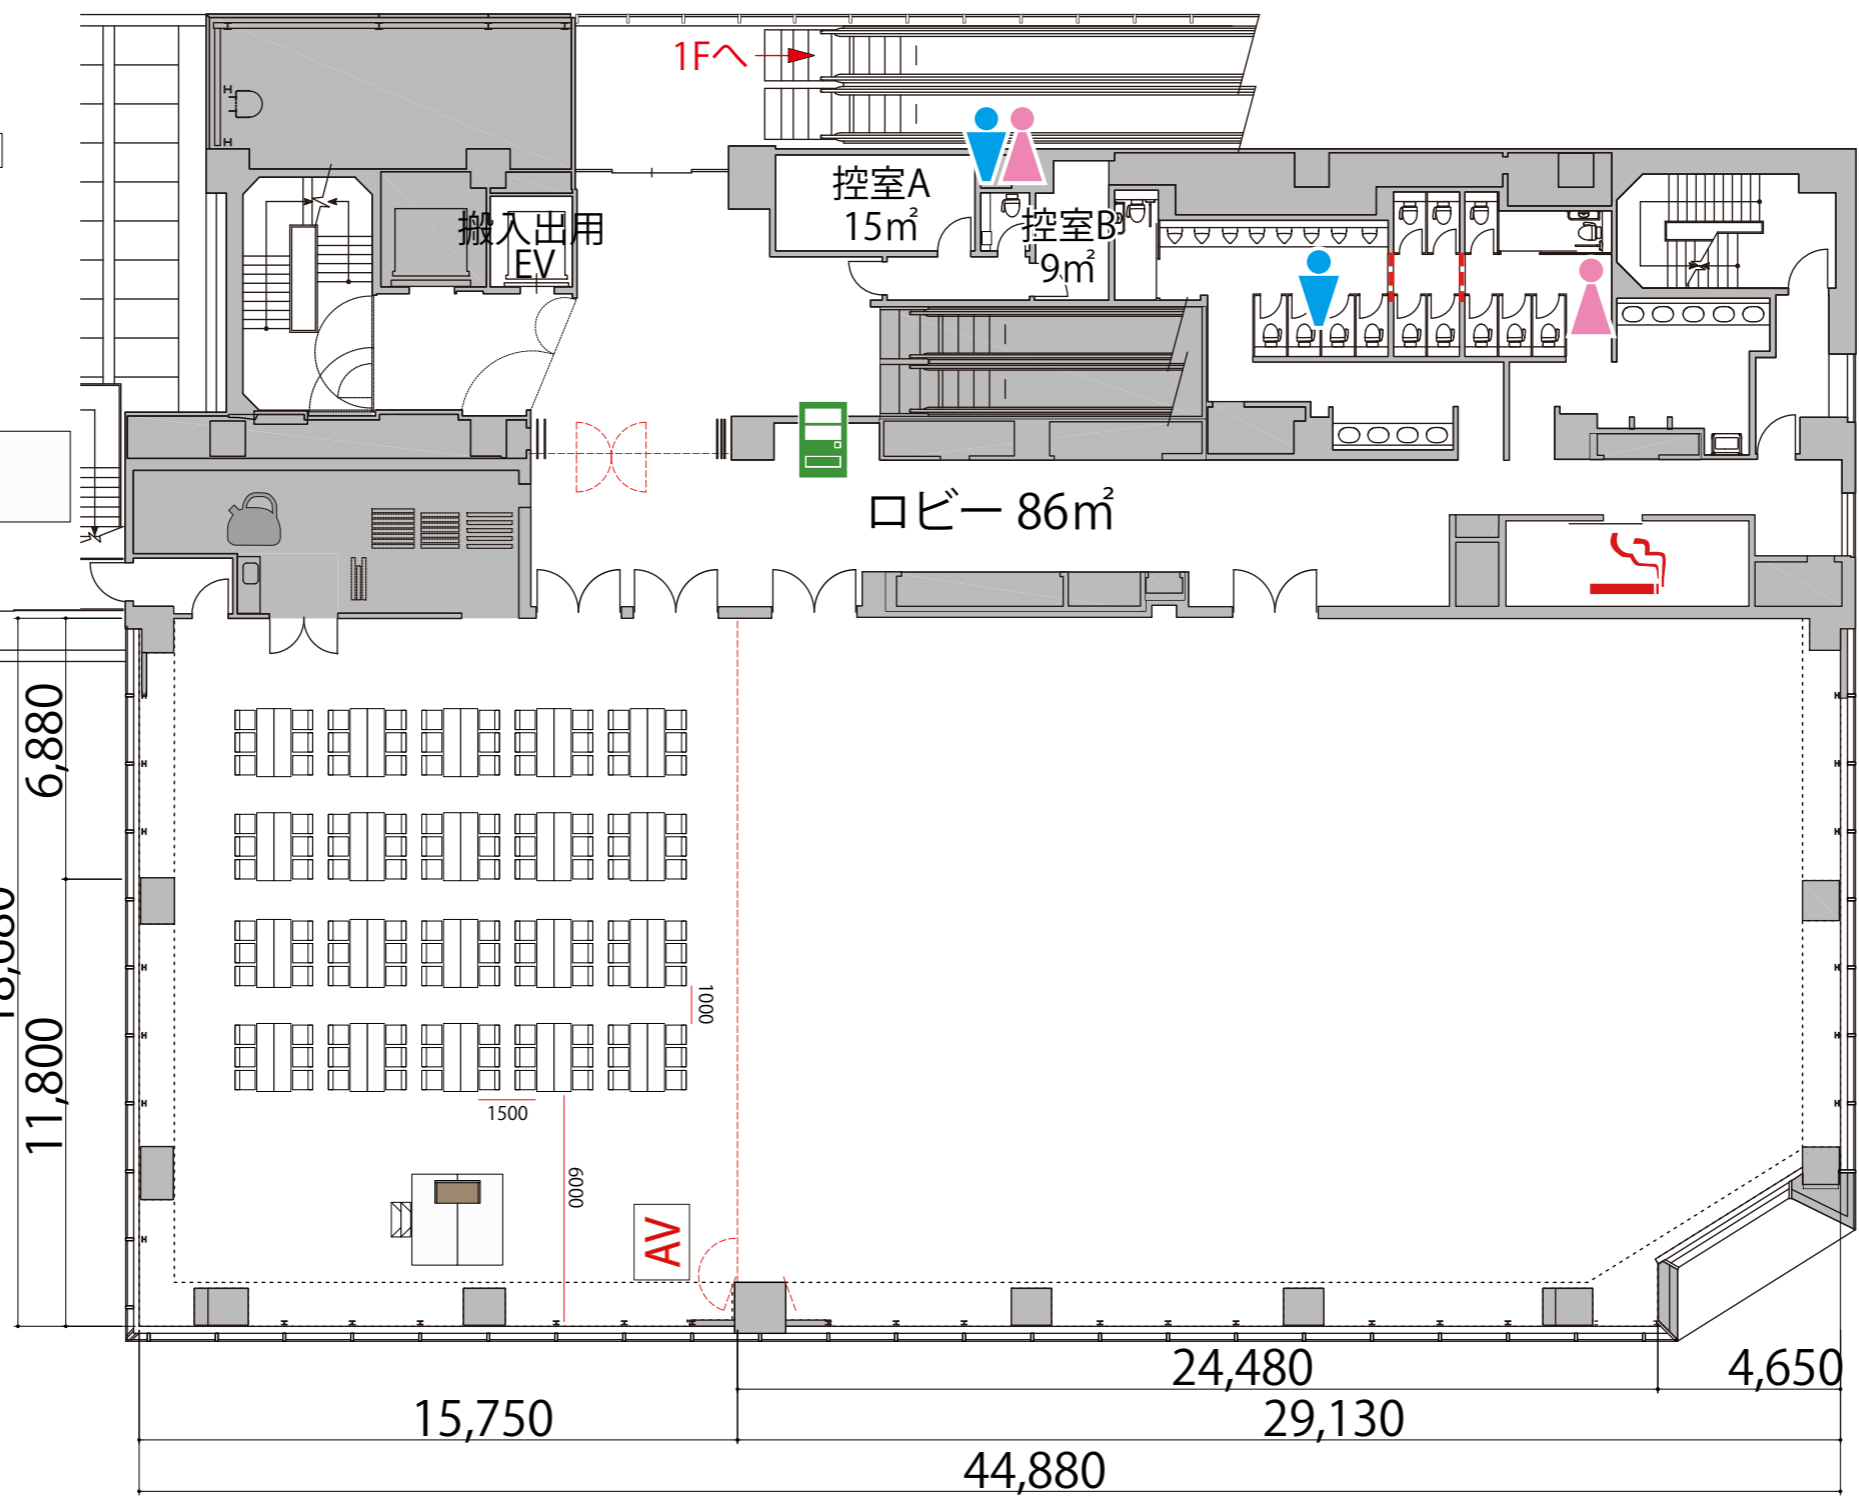

2F

島型 120席

会議用テーブル W1800×D450

スタッキングチェア W510×D530×H760

講演台 W1200×D600×H1000

ポータブルステージ W2400×D1200×H400・600

ステージステップ W920×D510×H400×2段

AV操作卓

- 給湯室
- 男子トイレ
- 女子トイレ
- 喫煙室
- 自動販売機
- ガラス窓
- 可動式間仕切り

18,680
11,800
6,880

15,750 24,480 4,650
29,130 44,880