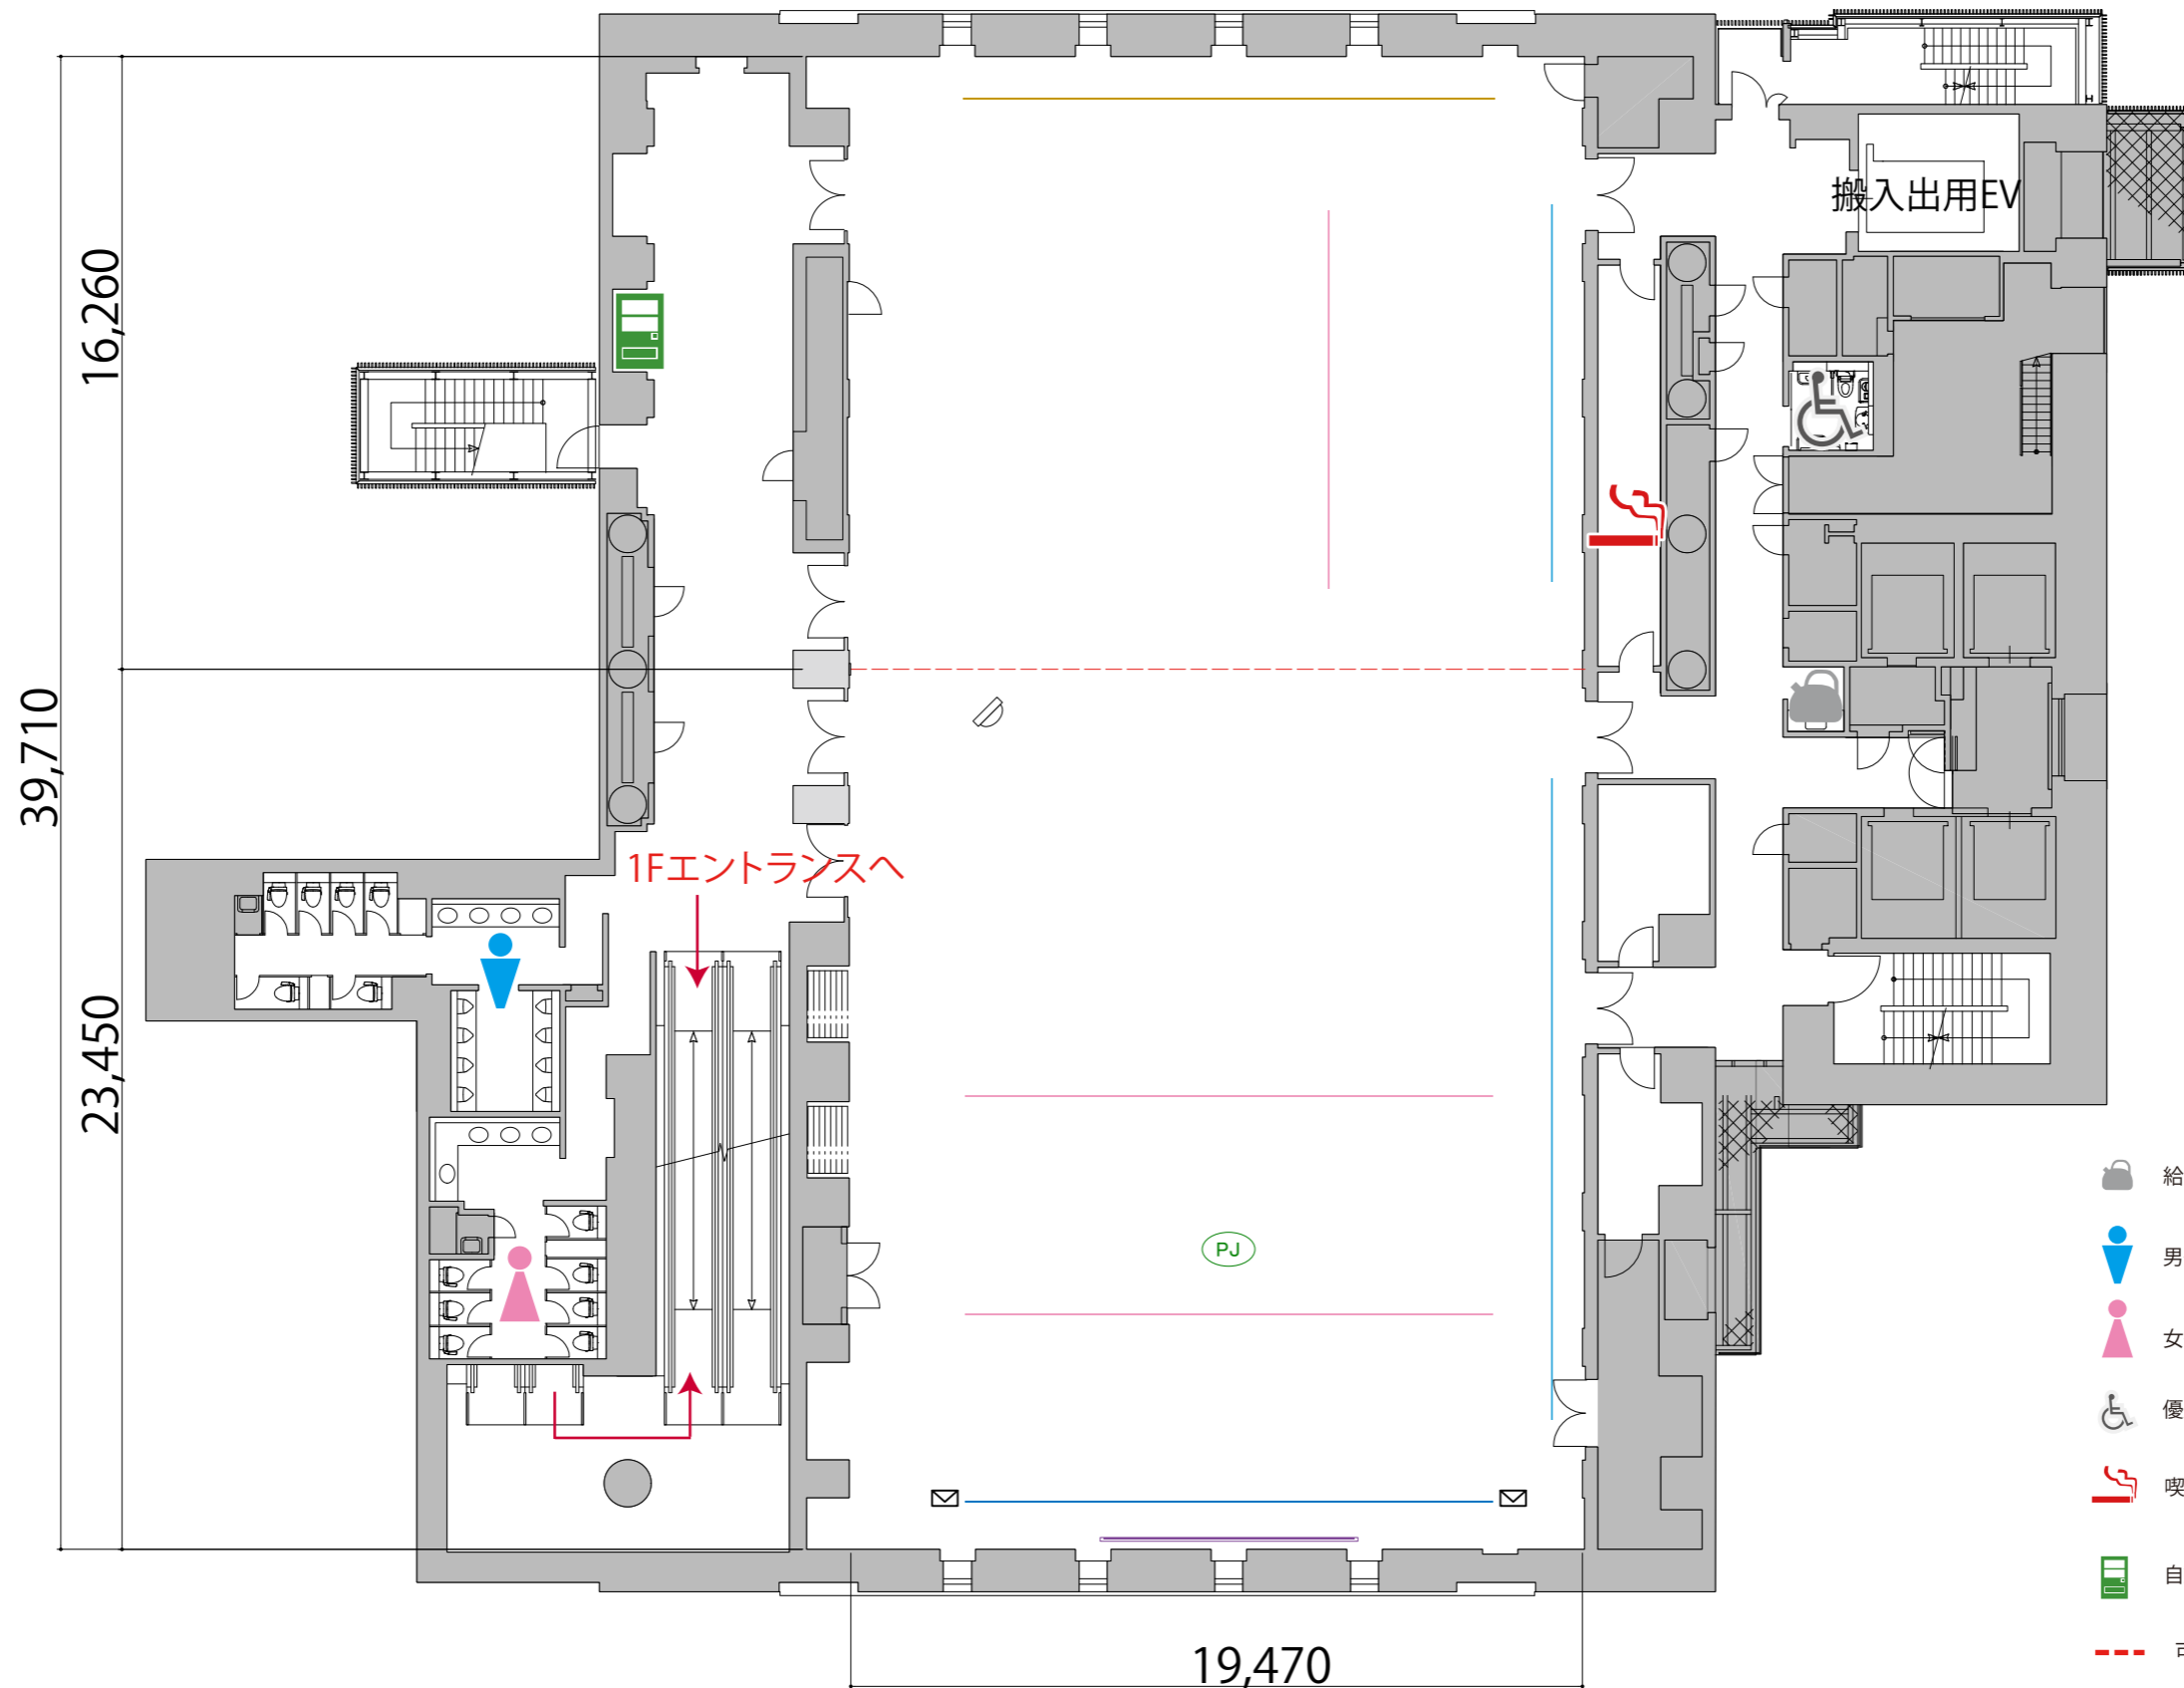

2F

- | | | | |
|--|---------|--|------------|
| | 給湯室 | | 電動照明ボタン |
| | 男子トイレ | | 電動道具ボタン |
| | 女子トイレ | | 固定ボタン |
| | 優先トイレ | | 電動スクリーン |
| | 喫煙室 | | 天吊りプロジェクター |
| | 自動販売機 | | メインスピーカー |
| | 可動式間仕切り | | 定点カメラ |